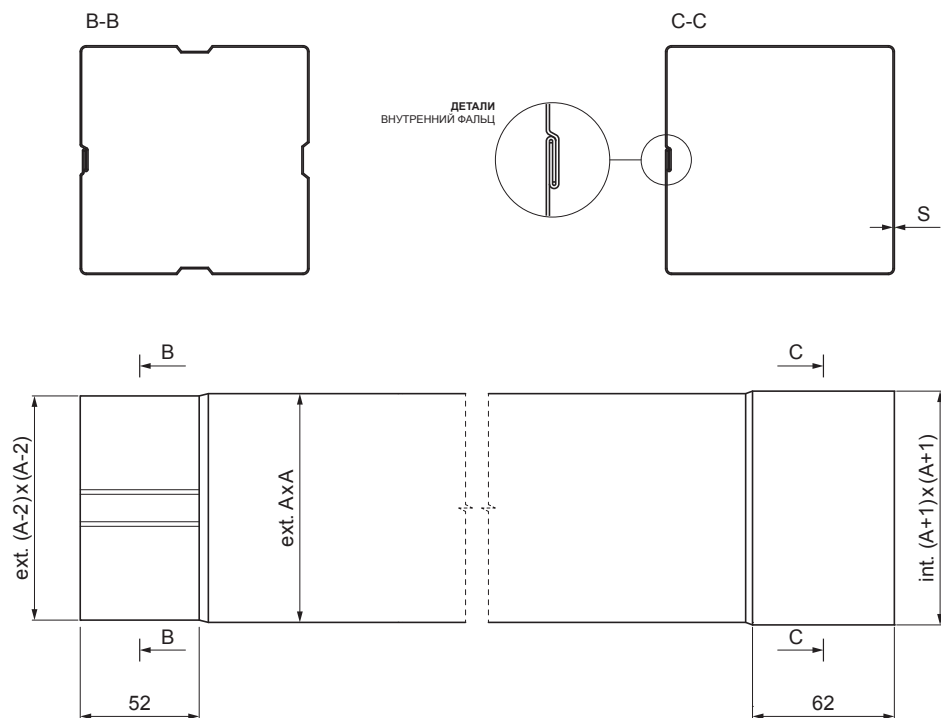

ТЕХНИЧЕСКИЙ ЛИСТ

СЛИВНАЯ ТРУБА ПРЯМОУГОЛЬНОГО СЕЧЕНИЯ [s=0,70] W.15H-WZRH

ВНТМ Лакированный алюминий W.15 – Белый алюминий темный W.15 – RAL 9007

Размеры [мм]		
Номинальный размер	S	A
80 x 80	0,70	80
100 x 100	0,70	100
120 x 120	0,70	120

КОД	ДАТА	ПОДПИСЬ	KJG QUALITY®	Scan code for 3D model	
ИЗМЕНЕНИЕ	КОНС. ОТХОДОВ				
БРЕНД ПРОИЗВОДИТЕЛЯ МАТЕРИАЛА			ВЕС кг	ШКАЛА	
РАЗМЕР - ПОЛУФАБРИКАТ				НОМЕР СОРТИРОВКИ	
ВСПОМОГАТЕЛЬНОЕ ОБОРУДОВАНИЕ			STN	НОМЕР ПОЗИЦИИ	
ИСПОЛНИТЕЛЬ Ing. Kluska M.			ПРИМЕЧАНИЕ		
ПРОВЕРИЛ			НОМЕР ЧЕРТЕЖА		
ТЕХНОЛОГ			СТАРЫЙ ЧЕРТЕЖ	НОМЕР ЧЕРТЕЖА	
НАИМЕНОВАНИЕ			ЛИСТ		
Сливная труба прямоугольного сечения [s=0,70]			Количество листов	W.15H-WZRH	Лист