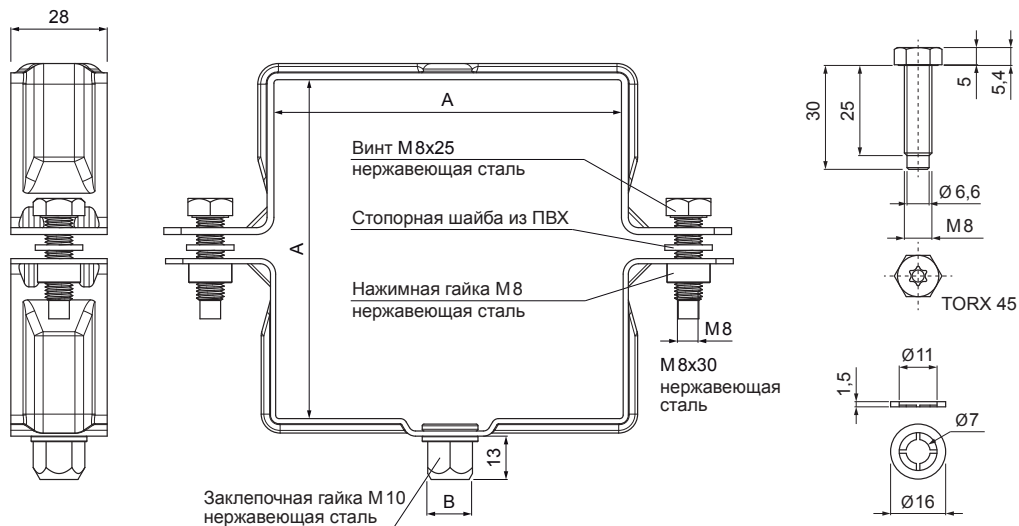

ТЕХНИЧЕСКИЙ ЛИСТ

СЛИВНАЯ КВАДРАТНАЯ ВТУЛКА М 10

W.15H-WOBH

ВНМ Лакированный алюминий W.15 – Белый алюминий W.15 – RAL 9006

Размеры [мм]		
Номинальный размер	AxA	B
80/80	80 x 80	13
100/100	100 x 100	13
120/120	120 x 120	13

КОД	ИЗМЕНЕНИЕ	ДАТА	ПОДПИСЬ		
БРЕНД ПРОИЗВОДИТЕЛЯ МАТЕРИАЛА			КОНС. ОТХОДОВ	ВЕС кг	ШКАЛА
РАЗМЕР-ПОЛУФАБРИКАТ					
ВСПОМОГАТЕЛЬНОЕ ОБОРУДОВАНИЕ				STN	НОМЕР СОРТИРОВКИ
ИСПОЛНИТЕЛЬ Ing. Kluska M.				ПРИМЕЧАНИЕ	НОМЕР ПОЗИЦИИ
ПРОВЕРИЛ				СТАРЫЙ ЧЕРТЕЖ	НОМЕР ЧЕРТЕЖА
ТЕХНОЛОГ					
НАИМЕНОВАНИЕ			Сливная квадратная втулка М10		Количество листов
			W.15H-WOBH		Лист