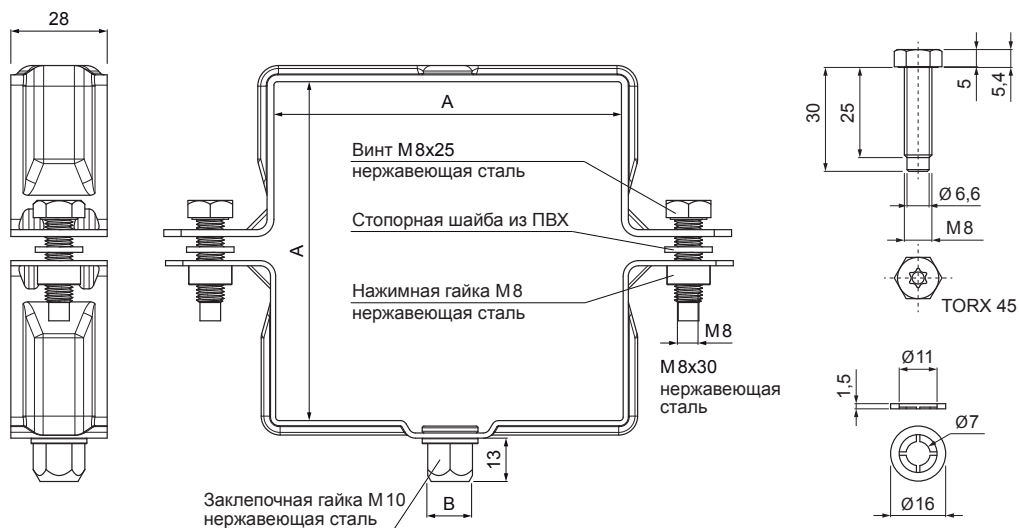

ТЕХНИЧЕСКИЙ ЛИСТ

СЛИВНАЯ КВАДРАТНАЯ ВТУЛКА М 10

W.15H-WOBVN

MZM Лакированный алюминий W.15 – Зеленый мох W.15 – RAL 6005

Размеры [мм]		
Номинальный размер	АхА	В
80/80	80 x 80	13
100/100	100 x 100	13
120/120	120 x 120	13

КОД	ИЗМЕНЕНИЕ	ДАТА	ПОДПИСЬ	KJG QUALITY®	Scan code for 3D model	
БРЕНД ПРОИЗВОДИТЕЛЯ МАТЕРИАЛА	РАЗМЕР-ПОЛУФАБРИКАТ	ВЕС кг	ШКАЛА			
ВСПОМОГАТЕЛЬНОЕ ОБОРУДОВАНИЕ	ИСПОЛНИТЕЛЬ - Ing. Kluska M.	СТН	ПРИМЕЧАНИЕ	НОМЕР СОРТИРОВКИ	НОМЕР ПОЗИЦИИ	
ПРОВЕРИЛ	ТЕХНОЛОГ	СТАРЫЙ ЧЕРТЕЖ	НОМЕР ЧЕРТЕЖА	НАИМЕНОВАНИЕ Сливная квадратная втулка М10		
Количество листов			W.15H-WOBVN		Лист	