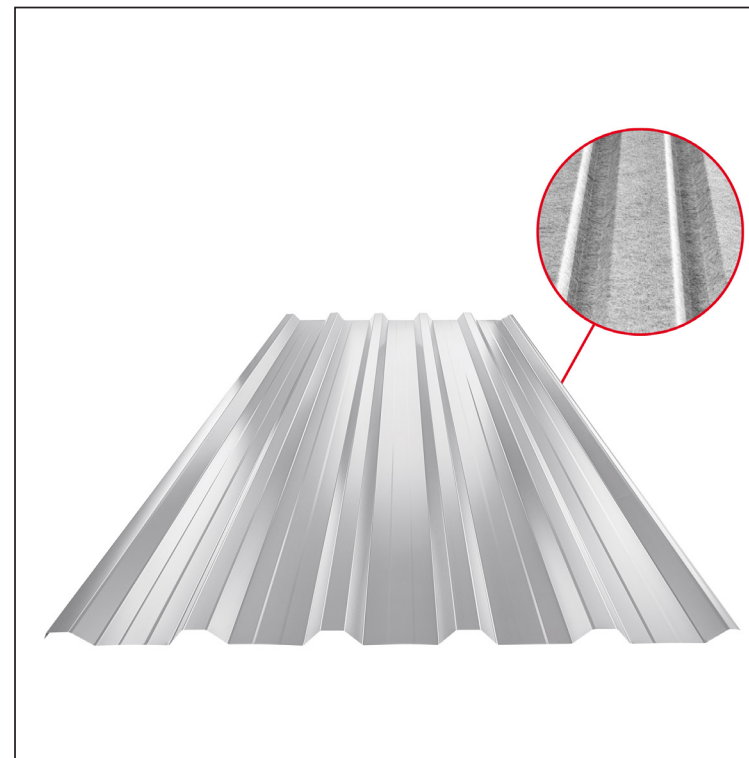

ТЕХНИЧЕСКИЙ ЛИСТ

ТРАПЕЦИЕВИДНЫЙ ПРОФИЛЬ КРОВЕЛЬНЫЙ С НАХЛЕСТОМ TR 35A+ SQ (sound – aqua)

W-TR 35A+ SQ

BH Лакированный алюминий – Белый алюминий – RAL 9006

Технические параметры [в мм]	
Ширина покрытия	1060
Общая ширина	1085
Высота профиля	34,5
Толщина листа	0,70
Длина трапеции	макс. 8000

КОД ИЗМЕНЕНИЕ	ДАТА	ПОДПИСЬ	KJG QUALITY	TR35	Scan code for 3D model	QR
БРЕНД ПРОИЗВОДИТЕЛЯ МАТЕРИАЛА	РАЗМЕР-ПОЛУФАБРИКАТ	ВЕС кг	ШКАЛА			
ВСПОМОГАТЕЛЬНОЕ ОБОРУДОВАНИЕ	ИСПОЛНИТЕЛЬ Ing. Kluska M.	STN	НОМЕР СОРТИРОВКИ			
ПРОВЕРИЛ	ТЕХНОЛОГ	ПРИМЕЧАНИЕ	НОМЕР ПОЗИЦИИ			
ТЕХНОЛОГ	СТАРЫЙ ЧЕРТЕЖ	НОМЕР ЧЕРТЕЖА				
НАИМЕНОВАНИЕ ТРАПЕЦИЕВИДНЫЙ ПРОФИЛЬ КРОВЕЛЬНЫЙ С НАХЛЕСТОМ TR 35A+ SQ (sound – aqua)		Количество листов	W-TR 35A+ SQ		Лист	