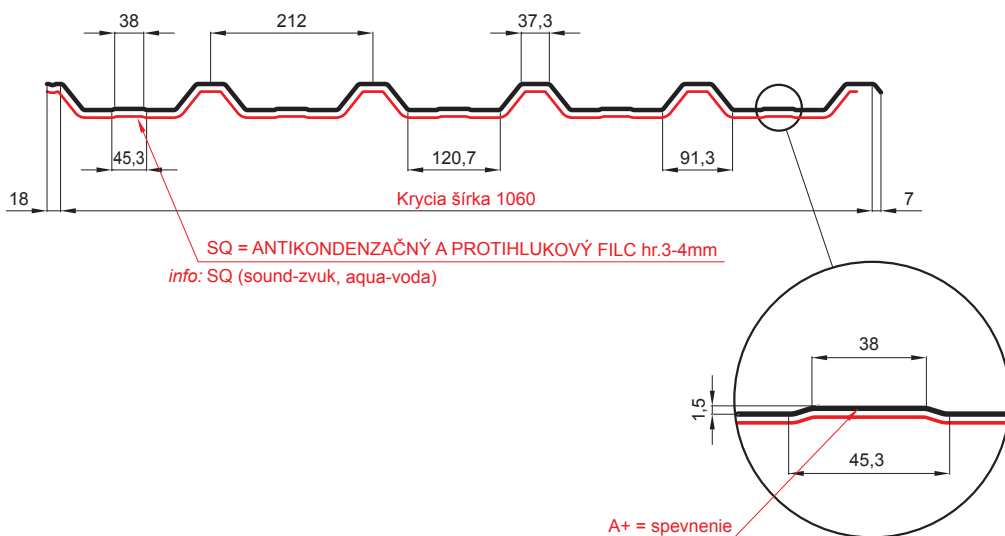

ТЕХНИЧЕСКИЙ ЛИСТ

ТРАПЕЦИЕВИДНЫЙ ПРОФИЛЬ КРОВЕЛЬНЫЙ С НАХЛЕСТОМ TR 35A+ SQ (sound – aqua)

W-TR 35A+ SQ

BH Лакированный алюминий – Белый алюминий – RAL 9006

Технические параметры [в мм]	
Ширина покрытия	1060
Общая ширина	1085
Высота профиля	34,5
Толщина листа	0,70
Длина трапеции	макс. 8000

КОД ИЗМЕНЕНИЕ	ДАТА	ПОДПИСЬ	KJG QUALITY	TR35	Scan code for 3D model	QR
БРЕНД ПРОИЗВОДИТЕЛЯ МАТЕРИАЛА	РАЗМЕР-ПОЛУФАБРИКАТ	ВЕС кг	ШКАЛА			
ВСПОМОГАТЕЛЬНОЕ ОБОРУДОВАНИЕ	ИСПОЛНИТЕЛЬ Ing. Kluska M.	STN	НОМЕР СОРТИРОВКИ			
ПРОВЕРИЛ	ТЕХНОЛОГ	ПРИМЕЧАНИЕ	НОМЕР ПОЗИЦИИ			
ТЕХНОЛОГ	СТАРЫЙ ЧЕРТЕЖ	НОМЕР ЧЕРТЕЖА				
НАИМЕНОВАНИЕ ТРАПЕЦИЕВИДНЫЙ ПРОФИЛЬ КРОВЕЛЬНЫЙ С НАХЛЕСТОМ TR 35A+ SQ (sound – aqua)		Количество листов	W-TR 35A+ SQ		Лист	