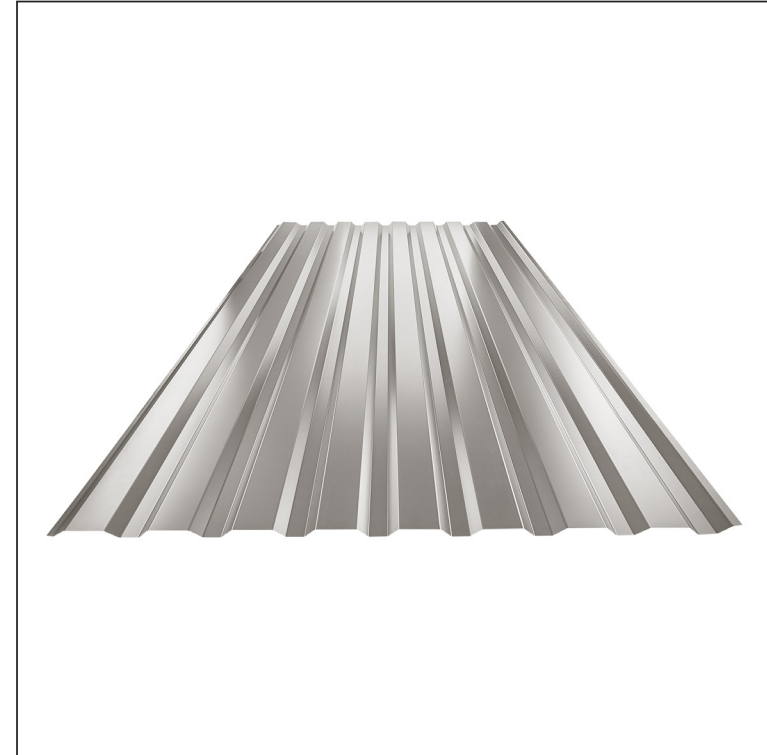

ТЕХНИЧЕСКИЙ ЛИСТ

ТРАПЕЦИЕВИДНЫЙ ПРОФИЛЬ ФАСАДНЫЙ TR 18B

W-TR 18B

ВНТ Лакированный алюминий – Белый алюминий темный – RAL 9007

Технические параметры [в мм]	
Ширина покрытия	1100,0
Общая ширина	1138,0
Высота профиля	18,0
Толщина листа	0,70
Длина трапеции	макс. 8000,0

КОД ИЗМЕНЕНИЕ	ДАТА	ПОДПИСЬ			
БРЕНД ПРОИЗВОДИТЕЛЯ МАТЕРИАЛА					
РАЗМЕР-ПОЛУФАБРИКАТ			ВСПОМОГАТЕЛЬНОЕ ОБОРУДОВАНИЕ	СТН	НОМЕР СОРТИРОВКИ
ИСПОЛНИТЕЛЬ Ing. Kluska M.			ПРОВЕРИЛ	ПРИМЕЧАНИЕ	НОМЕР ПОЗИЦИИ
ТЕХНОЛОГ	ТЕХНОЛОГ		СТАРЫЙ ЧЕРТЕЖ		НОМЕР ЧЕРТЕЖА
НАИМЕНОВАНИЕ Трапециевидный профиль фасадный TR 18B TR 18B			Количество листов	W-TR 18B	Лист