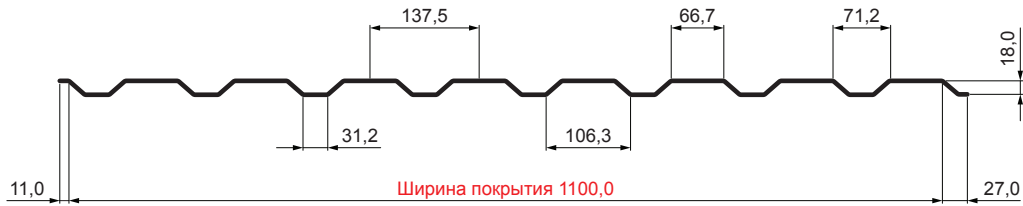

ТЕХНИЧЕСКИЙ ЛИСТ

ТРАПЕЦИЕВИДНЫЙ ПРОФИЛЬ ФАСАДНЫЙ TR 18B

W-TR 18B

ВНТ Лакированный алюминий – Белый алюминий темный – RAL 9007

Технические параметры [в мм]	
Ширина покрытия	1100,0
Общая ширина	1138,0
Высота профиля	18,0
Толщина листа	0,70
Длина трапеции	макс. 8000,0

КОД ИЗМЕНЕНИЕ	ДАТА	ПОДПИСЬ			
БРЕНД ПРОИЗВОДИТЕЛЯ МАТЕРИАЛА			РАЗМЕР - ПОЛУФАБРИКАТ		
ВСПОМОГАТЕЛЬНОЕ ОБОРУДОВАНИЕ			ИСПОЛНИТЕЛЬ Ing. Kluska M.		
ПРОВЕРИЛ			ТЕХНОЛОГ		
НАИМЕНОВАНИЕ			СТАРЫЙ ЧЕРТЕЖ		
Трапециевидный профиль фасадный TR 18B TR 18B			Количество листов W-TR 18B Лист		
ПРИМЕЧАНИЕ НОМЕР ПОЗИЦИИ НОМЕР ЧЕРТЕЖА			НОМЕР СОРТИРОВКИ НОМЕР ЧЕРТЕЖА		