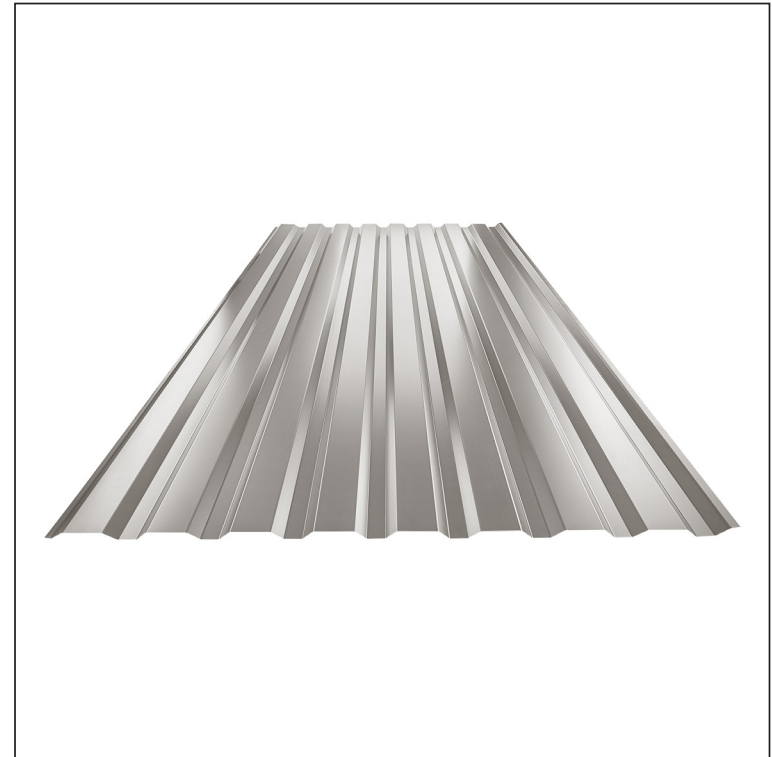

ТЕХНИЧЕСКИЙ ЛИСТ

ТРАПЕЦИЕВИДНЫЙ ПРОФИЛЬ ФАСАДНЫЙ TR 18B

W-TR 18B

ВНТ Лакированный алюминий – Белый алюминий темный – RAL 9007

Технические параметры [в мм]	
Ширина покрытия	1100,0
Общая ширина	1138,0
Высота профиля	18,0
Толщина листа	0,70
Длина трапеции	макс. 8000,0

КОД ИЗМЕНЕНИЕ	ДАТА	ПОДПИСЬ			
БРЕНД ПРОИЗВОДИТЕЛЯ МАТЕРИАЛА			РАЗМЕР - ПОЛУФАБРИКАТ		
ВСПОМОГАТЕЛЬНОЕ ОБОРУДОВАНИЕ			ИСПОЛНИТЕЛЬ Ing. Kluska M.		
ПРОВЕРИЛ			ТЕХНОЛОГ		
НАИМЕНОВАНИЕ			СТАРЫЙ ЧЕРТЕЖ		
Трапециевидный профиль фасадный TR 18B TR 18B			Количество листов W-TR 18B Лист		
ПРИМЕЧАНИЕ НОМЕР ПОЗИЦИИ НОМЕР ЧЕРТЕЖА			НОМЕР СОРТИРОВКИ НОМЕР ЧЕРТЕЖА		