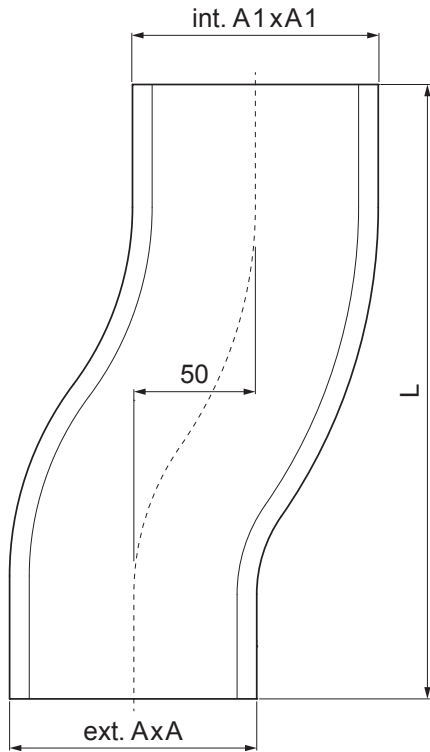

# КОЛЕНО СО СГИБОМ ПРЯМОУГОЛЬНОГО СЕЧЕНИЯ WH-WKON

**ВНТ** Лакированный алюминий – Белый алюминий темный – RAL 9007

Размеры [мм]			
Номинальный размер	A1 x A1	A x A	L
80/80	83 x 83	78 x 78	248
100/100	103 x 103	98 x 98	253
120/120	123 x 123	118 x 118	300

КОД ИЗМЕНЕНИЕ	_____	ДАТА	_____	ПОДПИСЬ	_____			
	_____		_____		_____			
БРЕНД ПРОИЗВОДИТЕЛЯ МАТЕРИАЛА				КЛАСС ОТХОДОВ	ВЕС кг	ШКАЛА		
РАЗМЕР-ПОЛУФАБРИКАТ				СТН		НОМЕР СОРТИРОВКИ		
ВСПОМОГАТЕЛЬНОЕ ОБОРУДОВАНИЕ				ПРИМЕЧАНИЕ		НОМЕР ПОЗИЦИИ		
ИСПОЛНИТЕЛЬ Ing. Kluska M.		ПРОВЕРИЛ		ТЕХНОЛОГ		СТАРЫЙ ЧЕРТЕЖ		НОМЕР ЧЕРТЕЖА
НАИМЕНОВАНИЕ				Количество листов		WH-WKON		Лист 
Колено со сгибом прямоугольного сечения								