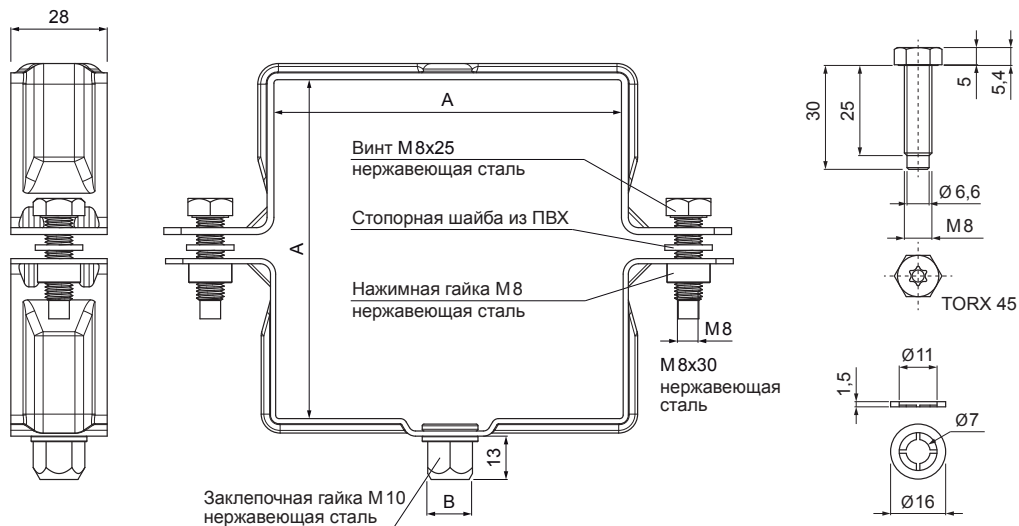

ТЕХНИЧЕСКИЙ ЛИСТ

СЛИВНАЯ КВАДРАТНАЯ ВТУЛКА М 10

WH-WOVN

ВНТ Лакированный алюминий – Белый алюминий темный – RAL 9007

Размеры [мм]		
Номинальный размер	A x A	B
80/80	80 x 80	13
100/100	100 x 100	13
120/120	120 x 120	13

КОД	ИЗМЕНЕНИЕ	ДАТА	ПОДПИСЬ		
БРЕНД ПРОИЗВОДИТЕЛЯ МАТЕРИАЛА	РАЗМЕР - ПОЛУФАБРИКАТ	ВЕС кг	ШКАЛА		
ВСПОМОГАТЕЛЬНОЕ ОБОРУДОВАНИЕ	ИСПОЛНИТЕЛЬ Ing. Kluska M.	СТН	НОМЕР СОРТИРОВКИ		
ПРОВЕРИЛ	ТЕХНОЛОГ	ПРИМЕЧАНИЕ	НОМЕР ПОЗИЦИИ		
НАИМЕНОВАНИЕ	Сливная квадратная втулка М10	СТАРЫЙ ЧЕРТЕЖ	НОМЕР ЧЕРТЕЖА		
		Количество листов	WH-WOVN	Лист	