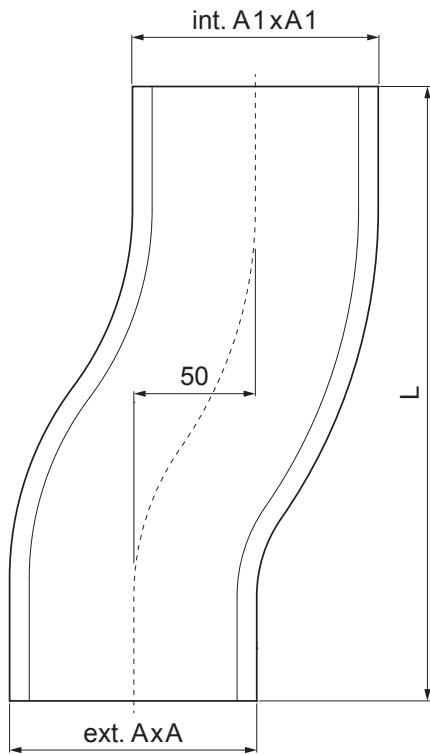

ТЕХНИЧЕСКИЙ ЛИСТ

КОЛЕНО СО СГИБОМ ПРЯМОУГОЛЬНОГО СЕЧЕНИЯ МН-МКОН

M Медь – Natur

Размеры [мм]			
Номинальный размер	A1 x A1	A x A	L
80/80	83 x 83	78 x 78	248
100/100	103 x 103	98 x 98	253
120/120	123 x 123	118 x 118	300

КОД		ДАТА		ПОДПИСЬ			
ИЗМЕНЕНИЕ							
БРЕНД ПРОИЗВОДИТЕЛЯ МАТЕРИАЛА		КВАНТИТЕТ ОТХОДОВ		ВЕС кг		ШКАЛА	
РАЗМЕР-ПОЛУФАБРИКАТ		ВСПОМОГАТЕЛЬНОЕ ОБОРУДОВАНИЕ		STN		НОМЕР СОРТИРОВКИ	
ИСПОЛНИТЕЛЬ Ing. Kluska M.		ПРОВЕРИЛ		ТЕХНОЛОГ		ПРИМЕЧАНИЕ	
НАИМЕНОВАНИЕ		КОЛЕНА СО СГИБОМ ПРЯМОУГОЛЬНОГО СЕЧЕНИЯ		СТАРЫЙ ЧЕРТЕЖ		НОМЕР ПОЗИЦИИ	
				Количество листов		МН-МКОН Лист	