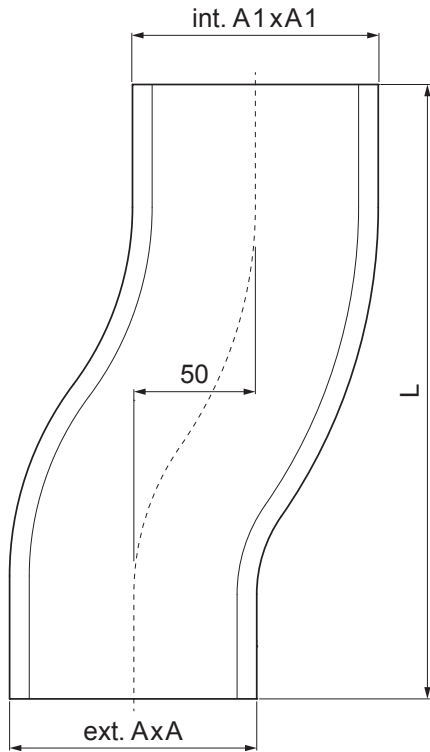

# КОЛЕНО СО СГИБОМ ПРЯМОУГОЛЬНОГО СЕЧЕНИЯ МН-МКОН

**M** Медь – Natur

Размеры [мм]			
Номинальный размер	A1 x A1	A x A	L
80/80	83 x 83	78 x 78	248
100/100	103 x 103	98 x 98	253
120/120	123 x 123	118 x 118	300

КОД		ДАТА		ПОДПИСЬ			
ИЗМЕНЕНИЕ							
БРЕНД ПРОИЗВОДИТЕЛЯ МАТЕРИАЛА		КВАНТИТЕТ ОТХОДОВ		ВЕС кг		ШКАЛА	
РАЗМЕР-ПОЛУФАБРИКАТ		ВСПОМОГАТЕЛЬНОЕ ОБОРУДОВАНИЕ		STN		НОМЕР СОРТИРОВКИ	
ИСПОЛНИТЕЛЬ Ing. Kluska M.		ПРОВЕРИЛ		ТЕХНОЛОГ		ПРИМЕЧАНИЕ	
НАИМЕНОВАНИЕ		КОЛЕНА СО СГИБОМ ПРЯМОУГОЛЬНОГО СЕЧЕНИЯ		СТАРЫЙ ЧЕРТЕЖ		НОМЕР ПОЗИЦИИ	
				Количество листов		МН-МКОН Лист	