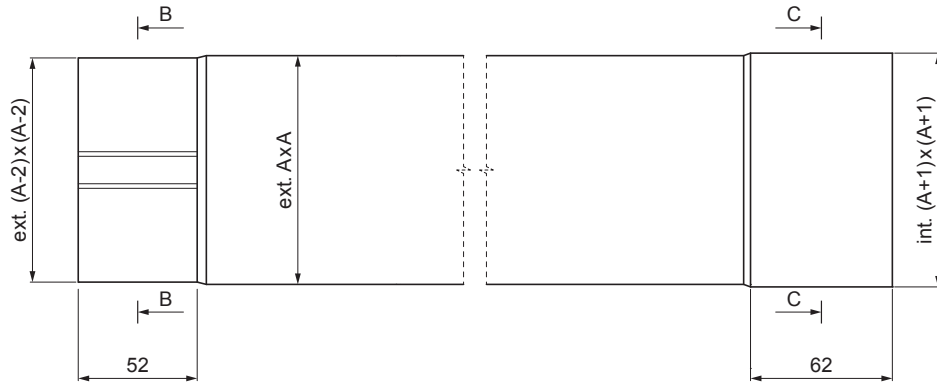

# СЛИВНАЯ ТРУБА ПРЯМОУГОЛЬНОГО СЕЧЕНИЯ [s=0,65] TZH-TZZRH

**TZ** Титан-цинк – Natur

Размеры [мм]		
Номинальный размер	S	A
80 x 80	0,65	80
100 x 100	0,65	100

КОД		ДАТА		ПОДПИСЬ			
ИЗМЕНЕНИЕ							
БРЕНД ПРОИЗВОДИТЕЛЯ МАТЕРИАЛА		КОДС ОТХОДОВ		ВЕС кг		ШКАЛА	
РАЗМЕР-ПОЛУФАБРИКАТ				STN		НОМЕР СОРТИРОВКИ	
ВСПОМОГАТЕЛЬНОЕ ОБОРУДОВАНИЕ				ПРИМЕЧАНИЕ		НОМЕР ПОЗИЦИИ	
ИСПОЛНИТЕЛЬ Ing. Kluska M.				ТЕХНОЛОГ		СТАРЫЙ ЧЕРТЕЖ	
ПРОВЕРИЛ						НОМЕР ЧЕРТЕЖА	
ТЕХНОЛОГ						Количество листов <b>TZH-TZZRH</b> Лист	
НАИМЕНОВАНИЕ		Сливная труба прямоугольного сечения [s=0,65]					

# СЛИВНАЯ ТРУБА ПРЯМОУГОЛЬНОГО СЕЧЕНИЯ [s=0,65] TZH-TZZRH

B-B

C-C

ДЕТАЛИ  
ВНУТРЕННИЙ ФАЛЬЦ

**TZ** Титан-цинк – Natur

КОД ИЗМЕНЕНИЕ	_____	ДАТА	_____	ПОДПИСЬ	_____			
	_____		_____		_____			
БРЕНД ПРОИЗВОДИТЕЛЯ МАТЕРИАЛА				КЛАСС ОТХОДОВ	ВЕС кг	ШКАЛА		
РАЗМЕР - ПОЛУФАБРИКАТ								
ВСПОМОГАТЕЛЬНОЕ ОБОРУДОВАНИЕ				STN		НОМЕР СОРТИРОВКИ		
ИСПОЛНИТЕЛЬ Ing. Kluska M.				ПРИМЕЧАНИЕ		НОМЕР ПОЗИЦИИ		
ПРОВЕРИЛ								
ТЕХНОЛОГ				СТАРЫЙ ЧЕРТЕЖ		НОМЕР ЧЕРТЕЖА		
НАИМЕНОВАНИЕ				Сливная труба прямоугольного сечения [s=0,65]		TZH-TZZRH		Лист
				Количество листов				

Размеры [мм]		
Номинальный размер	S	A
120 x 120	0,65	120

Производитель оставляет за собой право на внесение в техническую документацию изменений

Создано: 04.06.2026 06:17:06