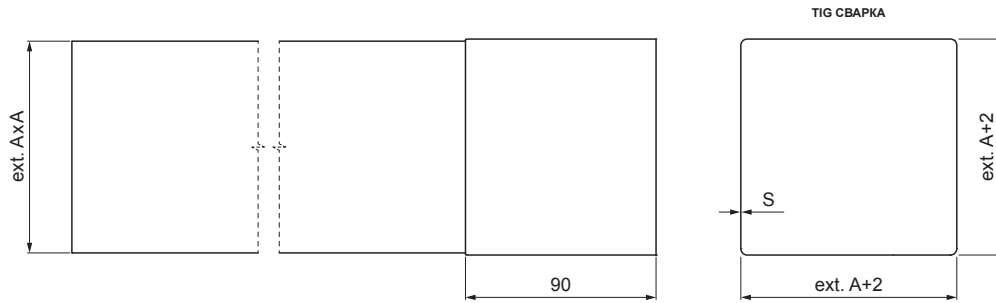

# СЛИВНАЯ ТРУБА ПРЯМОУГОЛЬНОГО СЕЧЕНИЯ [s=0,65] TZH-TZZRH

**TZ** Титан-цинк – Natur

Размеры [мм]		
Номинальный размер	S	A
80 x 80	0,65	80
100 x 100	0,65	100

КОД		ДАТА		ПОДПИСЬ			
ИЗМЕНЕНИЕ							
БРЕНД ПРОИЗВОДИТЕЛЯ МАТЕРИАЛА		КОДС ОТХОДОВ		ВЕС кг		ШКАЛА	
РАЗМЕР-ПОЛУФАБРИКАТ				STN		НОМЕР СОРТИРОВКИ	
ВСПОМОГАТЕЛЬНОЕ ОБОРУДОВАНИЕ				ПРИМЕЧАНИЕ		НОМЕР ПОЗИЦИИ	
ИСПОЛНИТЕЛЬ Ing. Kluska M.				ТЕХНОЛОГ		СТАРЫЙ ЧЕРТЕЖ	
ПРОВЕРИЛ						НОМЕР ЧЕРТЕЖА	
ТЕХНОЛОГ						Количество листов <b>TZH-TZZRH</b> Лист	
НАИМЕНОВАНИЕ		Сливная труба прямоугольного сечения [s=0,65]					

# СЛИВНАЯ ТРУБА ПРЯМОУГОЛЬНОГО СЕЧЕНИЯ [s=0,65] TZH-TZZRH

B-B

C-C

ДЕТАЛИ  
ВНУТРЕННИЙ ФАЛЬЦ

**TZ** Титан-цинк – Natur

КОД ИЗМЕНЕНИЕ	_____	ДАТА	_____	ПОДПИСЬ	_____			
	_____		_____		_____			
БРЕНД ПРОИЗВОДИТЕЛЯ МАТЕРИАЛА				КЛАСС ОТХОДОВ	ВЕС кг	ШКАЛА		
РАЗМЕР - ПОЛУФАБРИКАТ								
ВСПОМОГАТЕЛЬНОЕ ОБОРУДОВАНИЕ				STN		НОМЕР СОРТИРОВКИ		
ИСПОЛНИТЕЛЬ Ing. Kluska M.				ПРИМЕЧАНИЕ		НОМЕР ПОЗИЦИИ		
ПРОВЕРИЛ								
ТЕХНОЛОГ				СТАРЫЙ ЧЕРТЕЖ		НОМЕР ЧЕРТЕЖА		
НАИМЕНОВАНИЕ				Сливная труба прямоугольного сечения [s=0,65]		TZH-TZZRH		Лист
				Количество листов				

Размеры [мм]		
Номинальный размер	S	A
120 x 120	0,65	120

Производитель оставляет за собой право на внесение в техническую документацию изменений

Создано: 04.06.2026 06:17:06