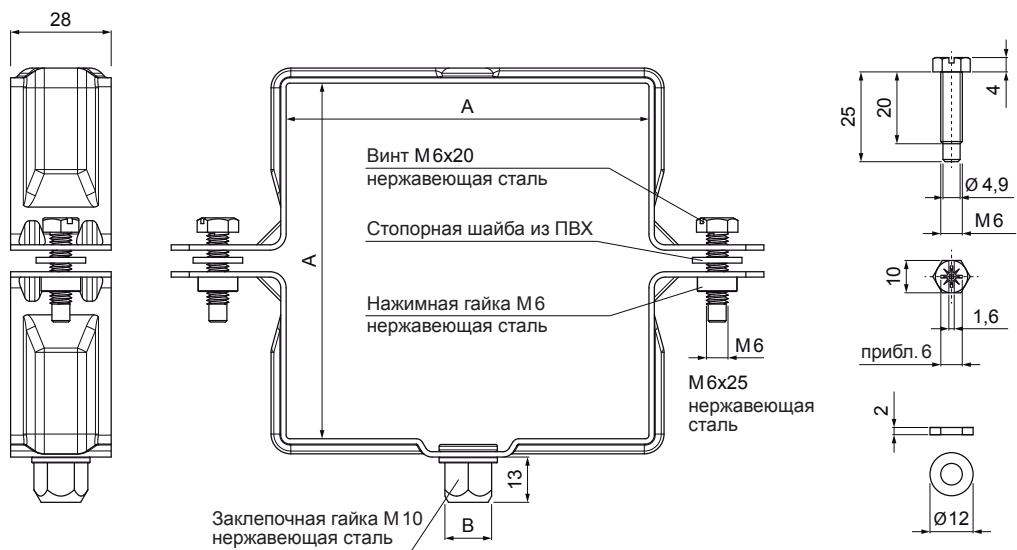

ТЕХНИЧЕСКИЙ ЛИСТ

СЛИВНАЯ КВАДРАТНАЯ ВТУЛКА М 10

МН-МОВН

M Медь – Natur

Размеры [мм]		
Номинальный размер	A x A	B
80/80	80 x 80	13
100/100	100 x 100	13
120/120	120 x 120	13

КОД	ИЗМЕНЕНИЕ	ДАТА	ПОДПИСЬ		
БРЕНД ПРОИЗВОДИТЕЛЯ МАТЕРИАЛА			КВАНТ. ОТХОДОВ	ВЕС кг	ШКАЛА
РАЗМЕР-ПОЛУФАБРИКАТ					
ВСПОМОГАТЕЛЬНОЕ ОБОРУДОВАНИЕ				STN	НОМЕР СОРТИРОВКИ
ИСПОЛНИТЕЛЬ Ing. Kluska M.				ПРИМЕЧАНИЕ	НОМЕР ПОЗИЦИИ
ПРОВЕРИЛ				СТАРЫЙ ЧЕРТЕЖ	НОМЕР ЧЕРТЕЖА
ТЕХНОЛОГ					
НАИМЕНОВАНИЕ			Сливная квадратная втулка М10		МН-МОВН
			Количество листов		Лист