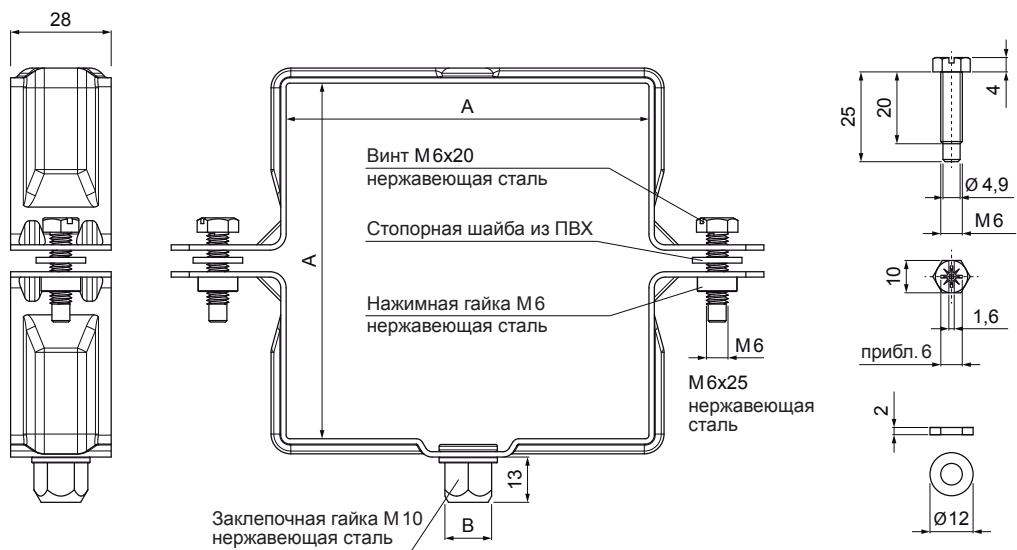

ТЕХНИЧЕСКИЙ ЛИСТ

СЛИВНАЯ КВАДРАТНАЯ ВТУЛКА М 10

МН-МОВН

M Медь – Natur

Размеры [мм]		
Номинальный размер	A x A	B
80/80	80 x 80	13
100/100	100 x 100	13
120/120	120 x 120	13

КОД	ИЗМЕНЕНИЕ	ДАТА	ПОДПИСЬ		
БРЕНД ПРОИЗВОДИТЕЛЯ МАТЕРИАЛА			КВАНТ. ОТХОДОВ	ВЕС кг	ШКАЛА
РАЗМЕР - ПОЛУФАБРИКАТ					
ВСПОМОГАТЕЛЬНОЕ ОБОРУДОВАНИЕ				STN	НОМЕР СОРТИРОВКИ
ИСПОЛНИТЕЛЬ Ing. Kluska M.				ПРИМЕЧАНИЕ	НОМЕР ПОЗИЦИИ
ПРОВЕРИЛ				СТАРЫЙ ЧЕРТЕЖ	НОМЕР ЧЕРТЕЖА
ТЕХНОЛОГ					
НАИМЕНОВАНИЕ			Сливная квадратная втулка М10		МН-МОВН
			Количество листов		Лист