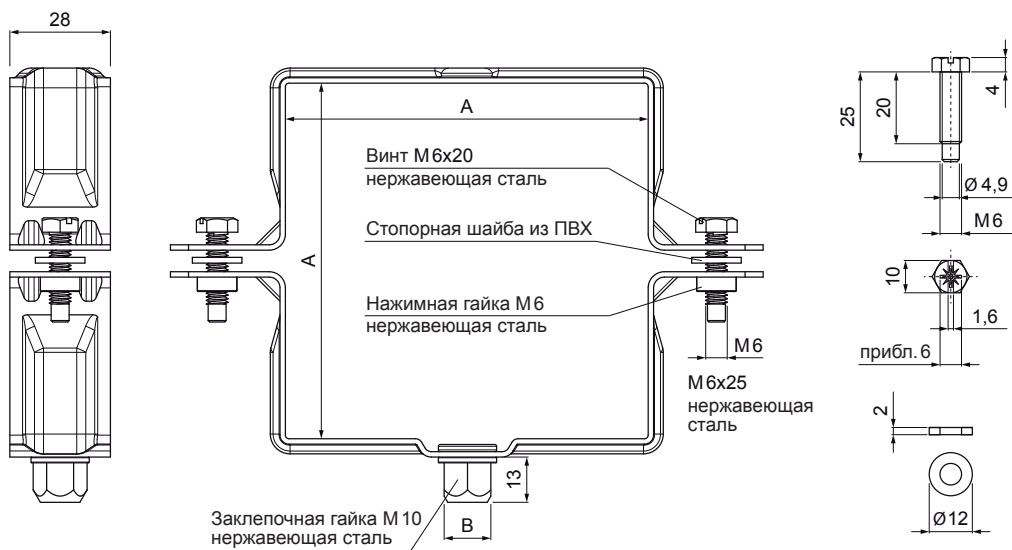

ТЕХНИЧЕСКИЙ ЛИСТ

СЛИВНАЯ КВАДРАТНАЯ ВТУЛКА М 10

TZH-TZOBH

TZ Титан-цинк – Natur

Размеры [мм]		
Номинальный размер	AxA	B
80/80	80 x 80	13
100/100	100 x 100	13
120/120	120 x 120	13

КОД	ИЗМЕНЕНИЕ	ДАТА	ПОДПИСЬ		
БРЕНД ПРОИЗВОДИТЕЛЯ МАТЕРИАЛА			КОНС. ОТХОДОВ	ВЕС кг	ШКАЛА
РАЗМЕР-ПОЛУФАБРИКАТ					
ВСПОМОГАТЕЛЬНОЕ ОБОРУДОВАНИЕ				STN	НОМЕР СОРТИРОВКИ
ИСПОЛНИТЕЛЬ Ing. Kluska M.				ПРИМЕЧАНИЕ	НОМЕР ПОЗИЦИИ
ПРОВЕРИЛ					
ТЕХНОЛОГ				СТАРЫЙ ЧЕРТЕЖ	НОМЕР ЧЕРТЕЖА
НАИМЕНОВАНИЕ			Сливная квадратная втулка М10		
			Количество листов		
			TZH-TZOBH		
			Лист		