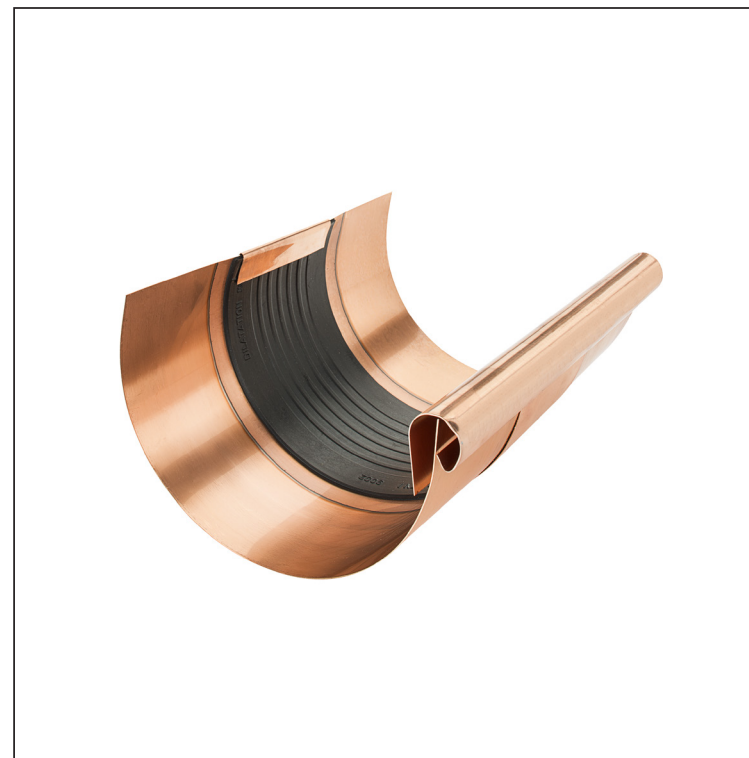

ТЕХНИЧЕСКИЙ ЛИСТ

КРОВЕЛЬНЫЙ РАСШИРИТЕЛЬНЫЙ ЖЕЛОБ ПОЛУКРУГОВОЙ M-MZDI

M Медь – Natur

Размеры [мм]					
Номинальный размер	Ø D 1	Ø D	A	B	р.ш
250/260	19	105	83	37	191
280/260	21	127	77	43	214
333/260	21	153	75	40	262
400/260	23	190	84	34	316

КОД	ИЗМЕНЕНИЕ	ДАТА	ПОДПИСЬ	KJG QUALITY®	Scan code for 3D model	
БРЕНД ПРОИЗВОДИТЕЛЯ МАТЕРИАЛА	КОЛ-ВО ОТХОДОВ	ВЕС кг	ШКАЛА			
РАЗМЕР-ПОЛУФАБРИКАТ	ВСПОМОГАТЕЛЬНОЕ ОБОРУДОВАНИЕ	STN	НОМЕР СОРТИРОВКИ			
ИСПОЛНИТЕЛЬ Ing. Kluska M.	ПРОВЕРИЛ	ПРИМЕЧАНИЕ	НОМЕР ПОЗИЦИИ			
ТЕХНОЛОГ	ТЕХНОЛОГ	СТАРЫЙ ЧЕРТЕЖ	НОМЕР ЧЕРТЕЖА			
НАИМЕНОВАНИЕ	Кровельный расширительный желоб полукруговой		Количество листов	M-MZDI	Лист	