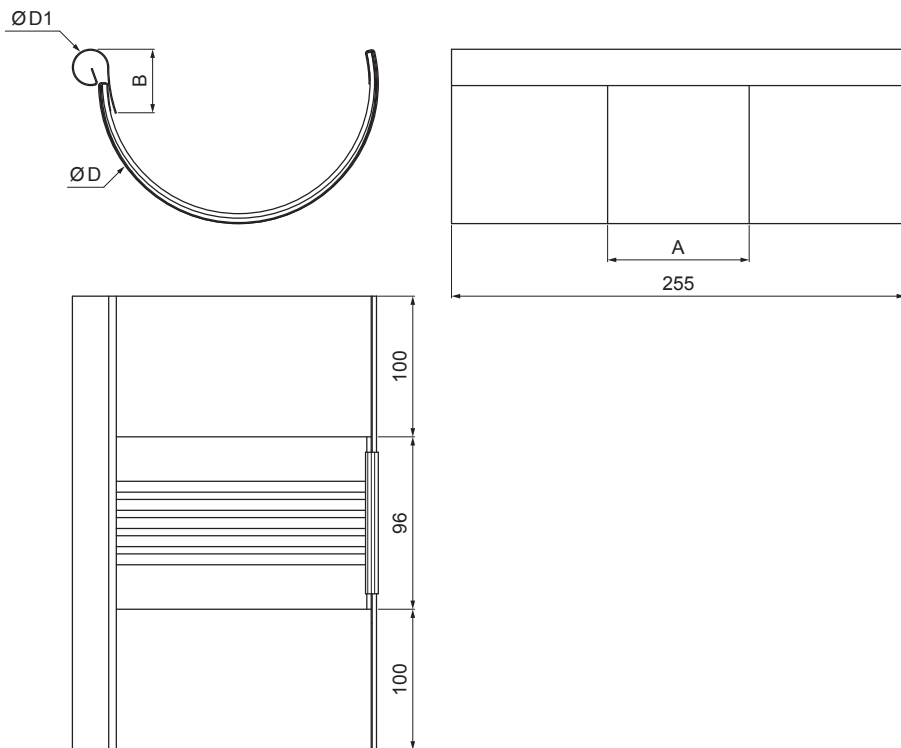

ТЕХНИЧЕСКИЙ ЛИСТ

КРОВЕЛЬНЫЙ РАСШИРИТЕЛЬНЫЙ ЖЕЛОБ ПОЛУКРУГОВОЙ M-MZDI

M Медь – Natur

Размеры [мм]					
Номинальный размер	Ø D 1	Ø D	A	B	р.ш
250/260	19	105	83	37	191
280/260	21	127	77	43	214
333/260	21	153	75	40	262
400/260	23	190	84	34	316

КОД	ИЗМЕНЕНИЕ	ДАТА	ПОДПИСЬ	KJG QUALITY®	Scan code for 3D model	
БРЕНД ПРОИЗВОДИТЕЛЯ МАТЕРИАЛА	КОЛ-ВО ОТХОДОВ	ВЕС кг	ШКАЛА			
РАЗМЕР-ПОЛУФАБРИКАТ	ВСПОМОГАТЕЛЬНОЕ ОБОРУДОВАНИЕ	STN	НОМЕР СОРТИРОВКИ			
ИСПОЛНИТЕЛЬ Ing. Kluska M.	ПРОВЕРИЛ	ПРИМЕЧАНИЕ	НОМЕР ПОЗИЦИИ			
ТЕХНОЛОГ	ТЕХНОЛОГ	СТАРЫЙ ЧЕРТЕЖ	НОМЕР ЧЕРТЕЖА			
НАИМЕНОВАНИЕ	Кровельный расширительный желоб полукруговой		Количество листов	M-MZDI	Лист	