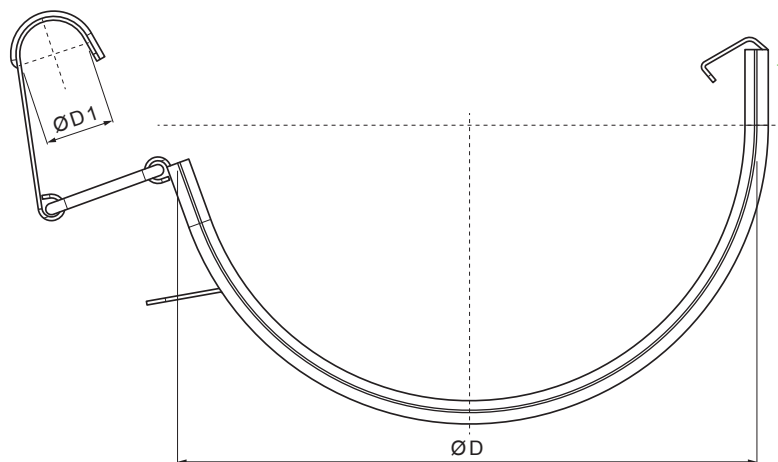

ТЕХНИЧЕСКИЙ ЛИСТ МУФТА КРОВЕЛЬНОГО ЖЕЛОБА

M-MSPZ

M Медь – Natur

Размеры [мм]		
Номинальный размер	Ø D 1	Ø D
250	18	105
280	18	127
333	20	153

КОД		ДАТА		ПОДПИСЬ			
ИЗМЕНЕНИЕ							
БРЕНД ПРОИЗВОДИТЕЛЯ МАТЕРИАЛА				КОНС. ОТХОДОВ	ВЕС кг	ШКАЛА	
РАЗМЕР-ПОЛУФАБРИКАТ					STN	НОМЕР СОРТИРОВКИ	
ВСПОМОГАТЕЛЬНОЕ ОБОРУДОВАНИЕ					ПРИМЕЧАНИЕ	НОМЕР ПОЗИЦИИ	
ИСПОЛНИТЕЛЬ Ing. Kluska M.					СТАРЫЙ ЧЕРТЕЖ	НОМЕР ЧЕРТЕЖА	
ПРОВЕРИЛ				ТЕХНОЛОГ			
ТЕХНОЛОГ							
НАИМЕНОВАНИЕ				Муфта кровельного желоба		Количество листов	M-MSPZ
						Лист	