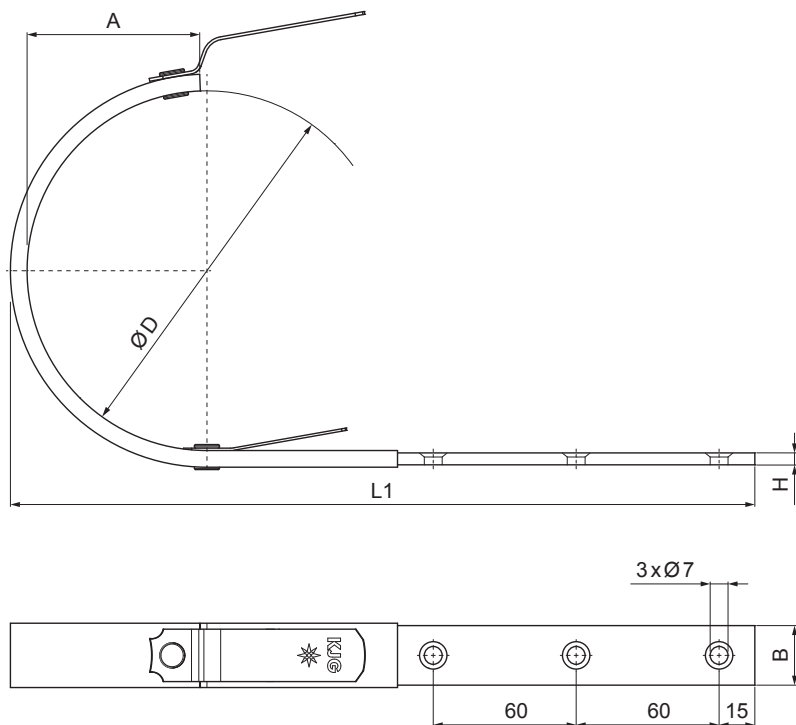

ТЕХНИЧЕСКИЙ ЛИСТ

КРЮК ДЛЯ ЖЕЛОБА С ПОКРЫТИЕМ

M-MHOV

M Медь – Natur

Размеры [мм]				
Номинальный размер	A	BxH	ØD	L1
200/380	37	25x6	80	290
250/430	50	25x6	105	310
280/480	61	25x6	127	345
333/510	74	25x6	153	345
333/550	74	25x6	153	385
333/610	74	25x6	153	445
400/650	93	25x6	192	440

КОД	ИЗМЕНЕНИЕ	ДАТА	ПОДПИСЬ		
БРЕНД ПРОИЗВОДИТЕЛЯ МАТЕРИАЛА			КОНС. ОТХОДОВ	ВЕС кг	ШКАЛА
РАЗМЕР - ПОЛУФАБРИКАТ					
ВСПОМОГАТЕЛЬНОЕ ОБОРУДОВАНИЕ				STN	НОМЕР СОРТИРОВКИ
ИСПОЛНИТЕЛЬ Ing. Kluska M.				ПРИМЕЧАНИЕ	НОМЕР ПОЗИЦИИ
ПРОВЕРИЛ					
ТЕХНОЛОГ				СТАРЫЙ ЧЕРТЕЖ	НОМЕР ЧЕРТЕЖА
НАИМЕНОВАНИЕ			Крюк для желоба с покрытием		М-MHOV
			Количество листов		Лист