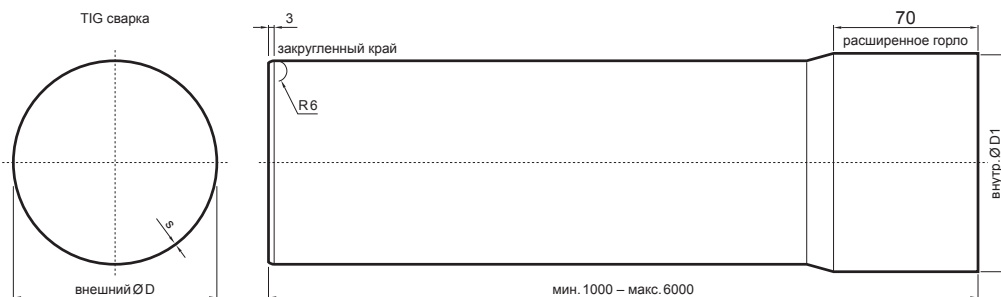

ТЕХНИЧЕСКИЙ ЛИСТ СЛИВНАЯ ТРУБА [s=0,50]

M-MZR

M Медь – Natur

КОД	ИЗМЕНЕНИЕ	ДАТА	ПОДПИСЬ		
БРЕНД ПРОИЗВОДИТЕЛЯ МАТЕРИАЛА			КЛАСС ОТХОДОВ	ВЕС кг	ШКАЛА
РАЗМЕР-ПОЛУФАБРИКАТ					
ВСПОМОГАТЕЛЬНОЕ ОБОРУДОВАНИЕ				STN	НОМЕР СОРТИРОВКИ
ИСПОЛНИТЕЛЬ Ing. Kluska M.				ПРИМЕЧАНИЕ	НОМЕР ПОЗИЦИИ
ПРОВЕРИЛ		ТЕХНОЛОГ		СТАРЫЙ ЧЕРТЕЖ	НОМЕР ЧЕРТЕЖА
НАИМЕНОВАНИЕ			M-MZR		
Сливная труба [s=0,50]			Количество листов		Лист

Размеры [мм]			
Номинальный размер	s	Ø D	Ø D1
60	0,50	60	60,5
80	0,50	80	80,5
100	0,50	100	100,5

Производитель оставляет за собой право на внесение в техническую документацию изменений

Создано: 05.06.2026 19:45:21