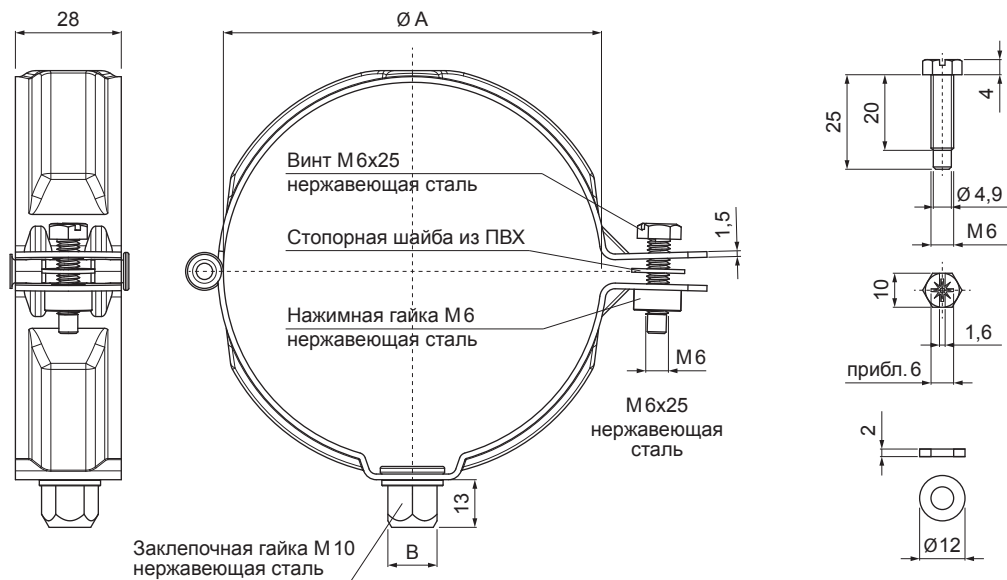

# M-MOB

**M** Медь – Natur

Размеры [мм]		
Номинальный размер	Ø A	B
60	60	13
80	80	13
100	100	13
120	120	13
150	150	13

КОД	ИЗМЕНЕНИЕ	ДАТА	ПОДПИСЬ		
БРЕНД ПРОИЗВОДИТЕЛЯ МАТЕРИАЛА			КВАНТ. ОТХОДОВ	ВЕС кг	ШКАЛА
РАЗМЕР - ПОЛУФАБРИКАТ				STN	НОМЕР СОРТИРОВКИ
ВСПОМОГАТЕЛЬНОЕ ОБОРУДОВАНИЕ				ПРИМЕЧАНИЕ	НОМЕР ПОЗИЦИИ
ИСПОЛНИТЕЛЬ Ing. Kluska M.				СТАРЫЙ ЧЕРТЕЖ	НОМЕР ЧЕРТЕЖА
ПРОВЕРИЛ			ТЕХНОЛОГ		
НАИМЕНОВАНИЕ			Муфта М 10		Количество листов
			M-MOB		Лист