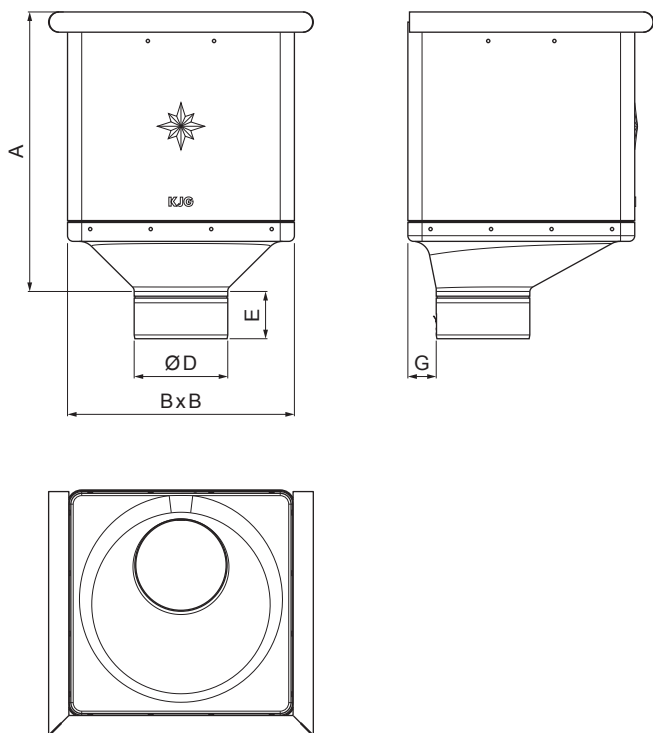

ТЕХНИЧЕСКИЙ ЛИСТ

КОЖУХ СБОРНЫЙ КУБИЧЕСКИЙ ЭКСЦЕНТРИЧЕСКИЙ P-PKLZ KX

USS Оцинковка – U. S. Steel

Размеры [мм]					
Номинальный размер	A	B	D	E	G
80	283	240	79	44	30
100	283	240	99	50	30
120	283	240	119	60	30

КОД	ИЗМЕНЕНИЕ	ДАТА	ПОДПИСЬ	KJG QUALITY®	Scan code for 3D model
БРЕНД ПРОИЗВОДИТЕЛЯ МАТЕРИАЛА		КЛАСС ОТХОДОВ			
РАЗМЕР - ПОЛУФАБРИКАТ				STN	
ВСПОМОГАТЕЛЬНОЕ ОБОРУДОВАНИЕ				ПРИМЕЧАНИЕ	
ИСПОЛНИТЕЛЬ Ing. Kluska M.				НОМЕР ПОЗИЦИИ	
ПРОВЕРИЛ				НОМЕР ЧЕРТЕЖА	
ТЕХНОЛОГ		ТЕХНОЛОГ		СТАРЫЙ ЧЕРТЕЖ	
НАИМЕНОВАНИЕ Кожух сборный КУБИЧЕСКИЙ ЭКСЦЕНТРИЧЕСКИЙ				P-PKLZ KX	
				Количество листов	
				Лист	