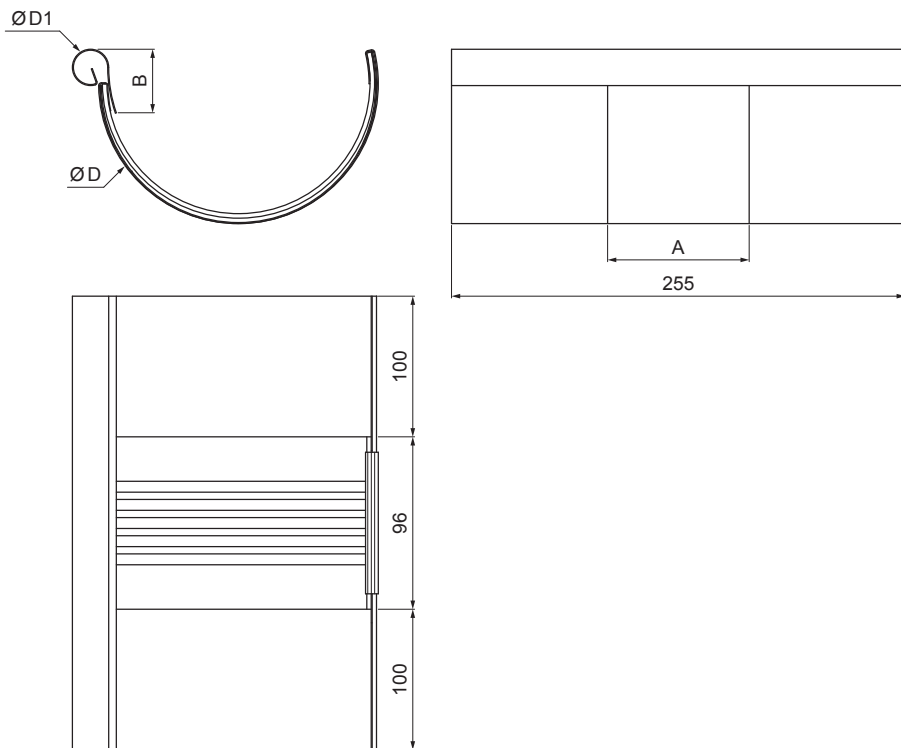

ТЕХНИЧЕСКИЙ ЛИСТ

КРОВЕЛЬНЫЙ РАСШИРИТЕЛЬНЫЙ ЖЕЛОБ ПОЛУКРУГОВОЙ N-NZDI

304 2B Нержавеющая сталь – AISI 304 2B – MATT

Размеры [мм]					
Номинальный размер	Ø D 1	Ø D	A	B	р.ш
250/260	19	105	83	37	191
285/260	21	127	77	43	214
333/260	21	153	75	40	262

КОД	ИЗМЕНЕНИЕ	ДАТА	ПОДПИСЬ		
БРЕНД ПРОИЗВОДИТЕЛЯ МАТЕРИАЛА	РАЗМЕР-ПОЛУФАБРИКАТ	ВЕС кг	ШКАЛА		
ВСПОМОГАТЕЛЬНОЕ ОБОРУДОВАНИЕ	ИСПОЛНИТЕЛЬ Ing. Kluska M.	СТН	НОМЕР СОРТИРОВКИ		
ПРОВЕРИЛ	ТЕХНОЛОГ	ПРИМЕЧАНИЕ	НОМЕР ПОЗИЦИИ		
НАИМЕНОВАНИЕ	Кровельный расширительный желоб полукруговой	СТАРЫЙ ЧЕРТЕЖ	НОМЕР ЧЕРТЕЖА		
		Количество листов	N-NZDI	Лист	