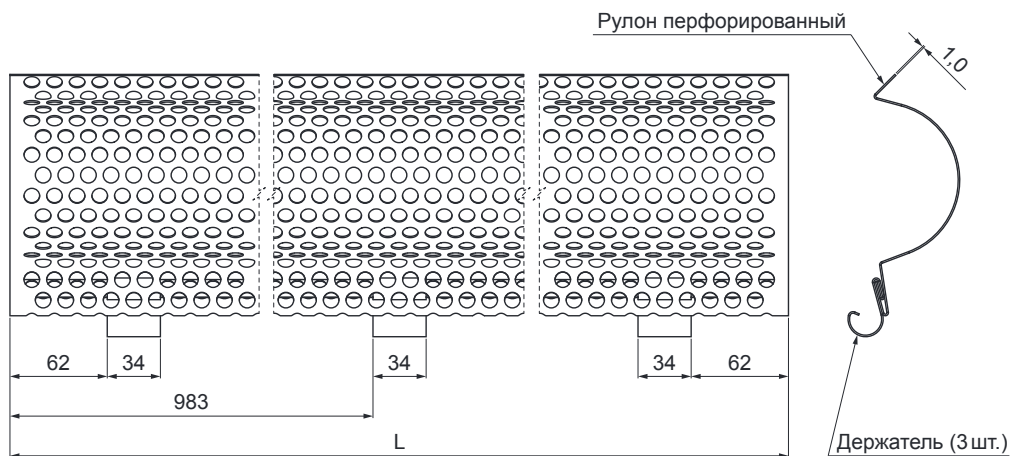

ТЕХНИЧЕСКИЙ ЛИСТ

РЕШЕТКА - ГРЯЗЕВАЯ ЛОВУШКА

P-PZNLМ

TM Цвет : Лакированная оцинковка – Коричневый – RAL 8028
 Материал: Алюминий – Natur

КОД ИЗМЕНЕНИЕ	_____	ДАТА	_____	ПОДПИСЬ	_____	КМСС ОТХОДОВ	ВЕС кг	ШКАЛА		
	_____		_____		_____					
БРЕНД ПРОИЗВОДИТЕЛЯ МАТЕРИАЛА										
РАЗМЕР-ПОЛУФАБРИКАТ										
ВСПОМОГАТЕЛЬНОЕ ОБОРУДОВАНИЕ							STN	НОМЕР СОРТИРОВКИ		
ИСПОЛНИТЕЛЬ - Ing. Kluska M.							ПРИМЕЧАНИЕ	НОМЕР ПОЗИЦИИ		
ПРОВЕРИЛ							СТАРЫЙ ЧЕРТЕЖ	НОМЕР ЧЕРТЕЖА		
ТЕХНОЛОГ							НАИМЕНОВАНИЕ	Количество листов	P-PZNLМ	Лист
Решетка - грязевая ловушка										

Размеры [мм]	
Номинальный размер	L
333	2000

Производитель оставляет за собой право на внесение в техническую документацию изменений

Создано: 02.06.2026 21:08:45