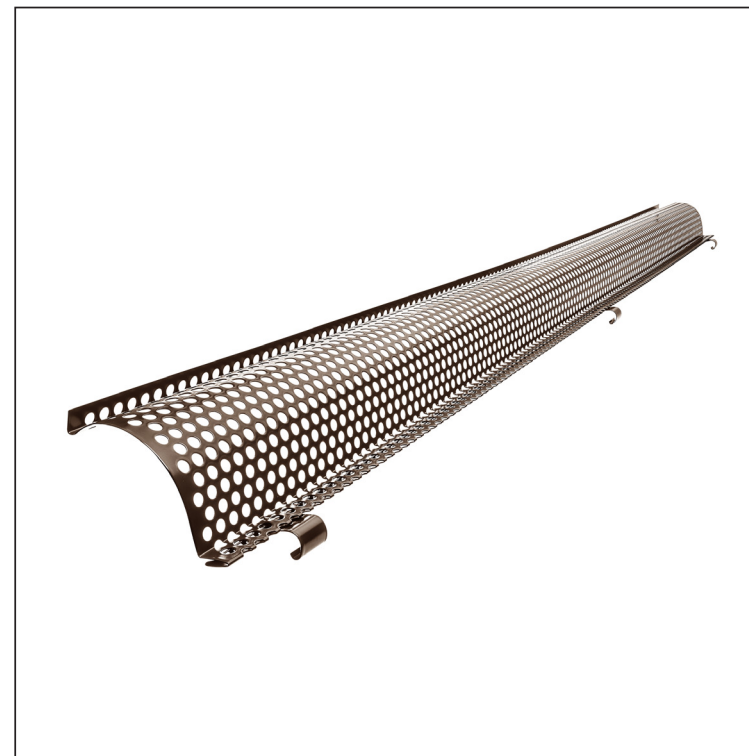

ТЕХНИЧЕСКИЙ ЛИСТ

РЕШЕТКА - ГРЯЗЕВАЯ ЛОВУШКА

P-PZNLМ

TM Цвет : Лакированная оцинковка – Коричневый – RAL 8028
 Материал: Алюминий – Natur

КОД ИЗМЕНЕНИЕ	_____	ДАТА	_____	ПОДПИСЬ	_____	КМСС ОТХОДОВ	ВЕС кг	ШКАЛА		
	_____		_____		_____					
БРЕНД ПРОИЗВОДИТЕЛЯ МАТЕРИАЛА										
РАЗМЕР-ПОЛУФАБРИКАТ										
ВСПОМОГАТЕЛЬНОЕ ОБОРУДОВАНИЕ							STN	НОМЕР СОРТИРОВКИ		
ИСПОЛНИТЕЛЬ - Ing. Kluska M.							ПРИМЕЧАНИЕ	НОМЕР ПОЗИЦИИ		
ПРОВЕРИЛ							СТАРЫЙ ЧЕРТЕЖ	НОМЕР ЧЕРТЕЖА		
ТЕХНОЛОГ							НАИМЕНОВАНИЕ	Количество листов	P-PZNLМ	Лист
Решетка - грязевая ловушка										

Размеры [мм]	
Номинальный размер	L
333	2000

Производитель оставляет за собой право на внесение в техническую документацию изменений

Создано: 02.06.2026 21:08:45