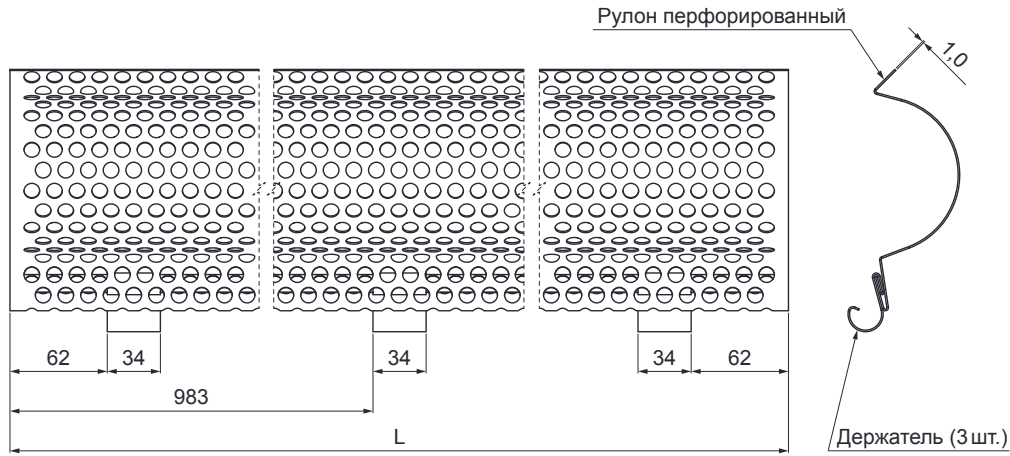

ТЕХНИЧЕСКИЙ ЛИСТ

РЕШЕТКА - ГРЯЗЕВАЯ ЛОВУШКА

P-PZNLМ

MZ Цвет : Лакированная оцинковка – Зеленый мох – RAL 6005
Материал: Алюминий – Natur

КОД ИЗМЕНЕНИЕ		ДАТА	ПОДПИСЬ			
БРЕНД ПРОИЗВОДИТЕЛЯ МАТЕРИАЛА		КЛАСС ОТХОДОВ	ВЕС кг	ШКАЛА		
РАЗМЕР-ПОЛУФАБРИКАТ						
ВСПОМОГАТЕЛЬНОЕ ОБОРУДОВАНИЕ		STN		НОМЕР СОРТИРОВКИ		
ИСПОЛНИТЕЛЬ Ing. Kluska M.				ПРИМЕЧАНИЕ		
ПРОВЕРИЛ				НОМЕР ПОЗИЦИИ		
ТЕХНОЛОГ				НОМЕР ЧЕРТЕЖА		
НАИМЕНОВАНИЕ		РЕШЕТКА - ГРЯЗЕВАЯ ЛОВУШКА		Количество листов	P-PZNLМ Лист	

Размеры [мм]	
Номинальный размер	L
333	2000

Производитель оставляет за собой право на внесение в техническую документацию изменений

Создано: 06.06.2026 17:59:06