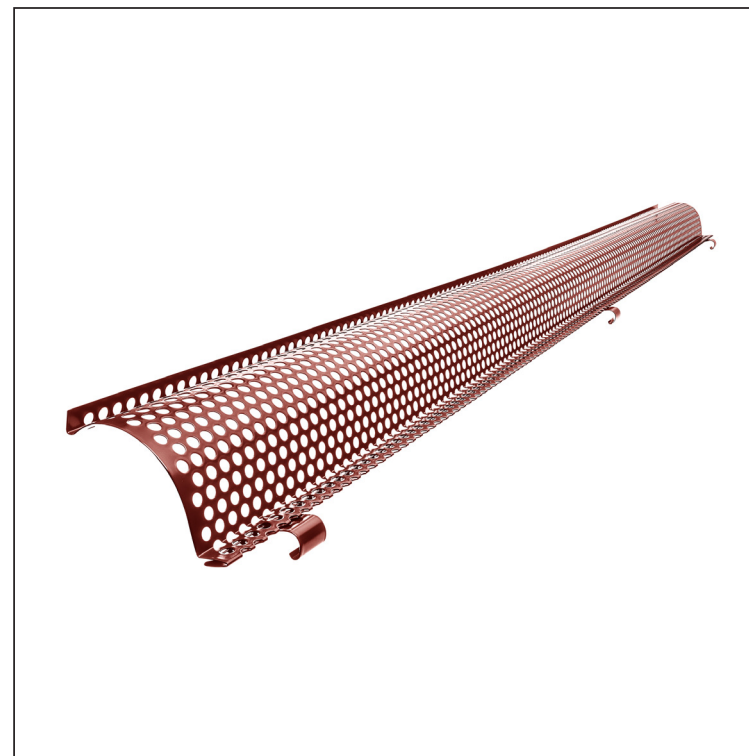

ТЕХНИЧЕСКИЙ ЛИСТ

РЕШЕТКА - ГРЯЗЕВАЯ ЛОВУШКА

P-PZNLМ

OC Цвет : Лакированная оцинковка – Стальной красный – RAL 3009
 Материал: Алюминий – Natur

Размеры [мм]	
Номинальный размер	L
333	2000

КОД	ДАТА	ПОДПИСЬ	KJG QUALITY®	Scan code for 3D model	
ИЗМЕНЕНИЕ					
БРЕНД ПРОИЗВОДИТЕЛЯ МАТЕРИАЛА		КОЛ-ВО ОТХОДОВ	ВЕС кг	ШКАЛА	
РАЗМЕР-ПОЛУФАБРИКАТ				НОМЕР СОРТИРОВКИ	
ВСПОМОГАТЕЛЬНОЕ ОБОРУДОВАНИЕ			STN	НОМЕР ПОЗИЦИИ	
ИСПОЛНИТЕЛЬ Ing. Kluska M.			ПРИМЕЧАНИЕ		
ПРОВЕРИЛ			СТАРЫЙ ЧЕРТЕЖ		НОМЕР ЧЕРТЕЖА
ТЕХНОЛОГ			НАИМЕНОВАНИЕ		
Решетка - грязевая ловушка			Количество листов	P-PZNLМ	Лист