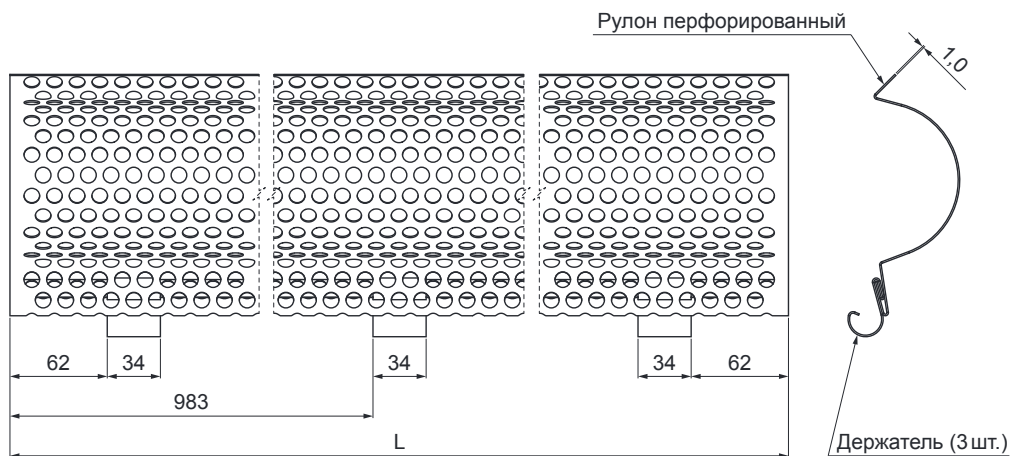

ТЕХНИЧЕСКИЙ ЛИСТ

РЕШЕТКА - ГРЯЗЕВАЯ ЛОВУШКА

P-PZNLМ

OC Цвет : Лакированная оцинковка – Стальной красный – RAL 3009
 Материал: Алюминий – Natur

Размеры [мм]	
Номинальный размер	L
333	2000

КОД	ДАТА	ПОДПИСЬ	KJG QUALITY®	Scan code for 3D model	
ИЗМЕНЕНИЕ					
БРЕНД ПРОИЗВОДИТЕЛЯ МАТЕРИАЛА		КОЛ-ВО ОТХОДОВ	ВЕС кг	ШКАЛА	
РАЗМЕР-ПОЛУФАБРИКАТ				НОМЕР СОРТИРОВКИ	
ВСПОМОГАТЕЛЬНОЕ ОБОРУДОВАНИЕ			STN	НОМЕР ПОЗИЦИИ	
ИСПОЛНИТЕЛЬ Ing. Kluska M.			ПРИМЕЧАНИЕ		
ПРОВЕРИЛ			СТАРЫЙ ЧЕРТЕЖ		НОМЕР ЧЕРТЕЖА
ТЕХНОЛОГ			НАИМЕНОВАНИЕ		
Решетка - грязевая ловушка			Количество листов	P-PZNLМ	Лист