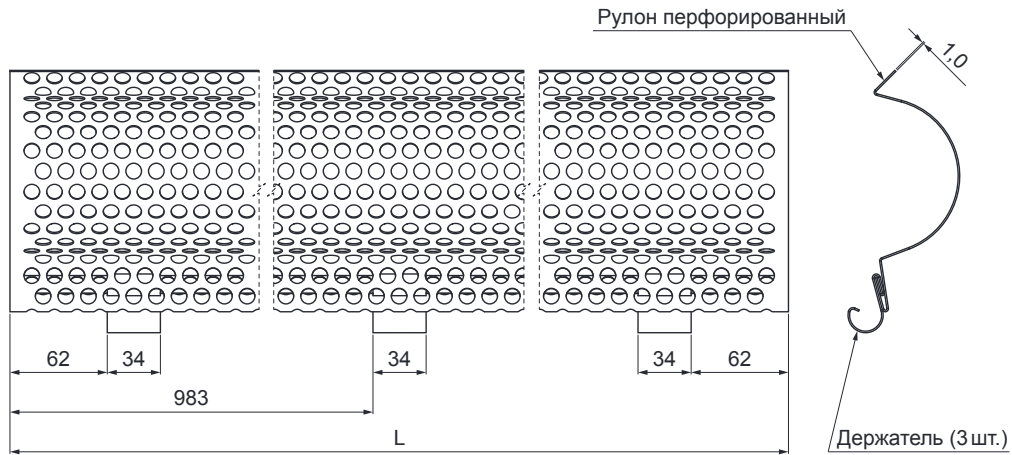

ТЕХНИЧЕСКИЙ ЛИСТ

РЕШЕТКА - ГРЯЗЕВАЯ ЛОВУШКА

P-PZNLМ

ВН Цвет : Лакированная оцинковка – Белый алюминий – RAL 9006
Материал: Алюминий – Natur

КОД ИЗМЕНЕНИЕ	_____	ДАТА	_____	ПОДПИСЬ	_____	КМСС ОТХОДОВ	ВЕС кг	ШКАЛА	
	_____		_____		_____				
БРЕНД ПРОИЗВОДИТЕЛЯ МАТЕРИАЛА							KJG QUALITY®	Scan code for 3D model	QR CODE
РАЗМЕР-ПОЛУФАБРИКАТ									
ВСПОМОГАТЕЛЬНОЕ ОБОРУДОВАНИЕ							STN	НОМЕР СОРТИРОВКИ	
ИСПОЛНИТЕЛЬ Ing. Kluska M.							ПРИМЕЧАНИЕ		НОМЕР ПОЗИЦИИ
ПРОВЕРИЛ							СТАРЫЙ ЧЕРТЕЖ		НОМЕР ЧЕРТЕЖА
ТЕХНОЛОГ							НАИМЕНОВАНИЕ		Количество листов
Решетка - грязевая ловушка							P-PZNLМ		Лист

Размеры [мм]	
Номинальный размер	L
333	2000

Производитель оставляет за собой право на внесение в техническую документацию изменений

Создано: 21.04.2026 03:30:40