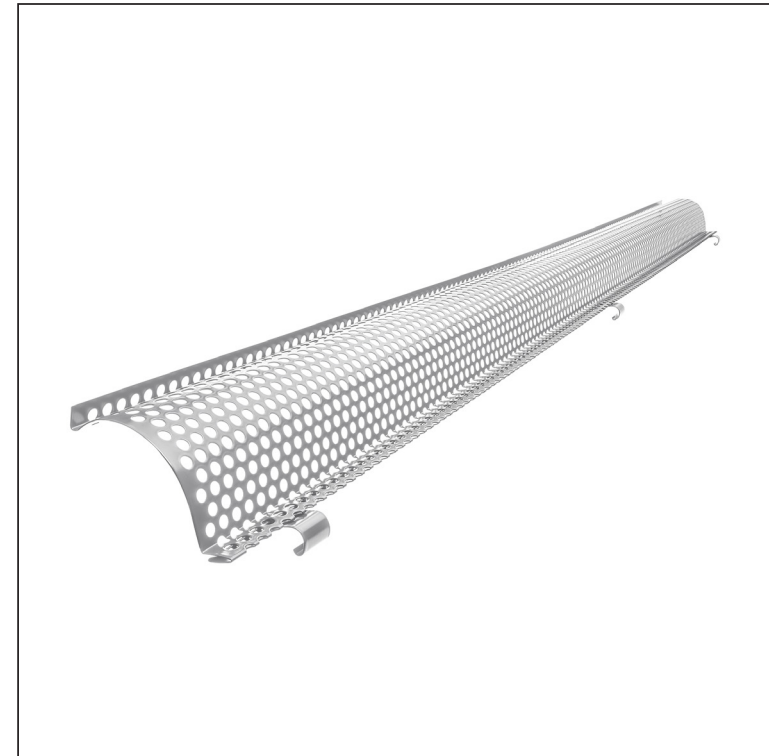

# РЕШЕТКА - ГРЯЗЕВАЯ ЛОВУШКА

# P-PZNLМ

**ВН** Цвет : Лакированная оцинковка – Белый алюминий – RAL 9006  
 Материал: Алюминий – Natur

КОД ИЗМЕНЕНИЕ	_____	ДАТА	_____	ПОДПИСЬ	_____	КМСС ОТХОДОВ	ВЕС кг	ШКАЛА	
	_____		_____		_____				
БРЕНД ПРОИЗВОДИТЕЛЯ МАТЕРИАЛА							KJG QUALITY®	Scan code for 3D model	QR CODE
РАЗМЕР-ПОЛУФАБРИКАТ									
ВСПОМОГАТЕЛЬНОЕ ОБОРУДОВАНИЕ							STN	НОМЕР СОРТИРОВКИ	
ИСПОЛНИТЕЛЬ Ing. Kluska M.							ПРИМЕЧАНИЕ		НОМЕР ПОЗИЦИИ
ПРОВЕРИЛ							СТАРЫЙ ЧЕРТЕЖ		НОМЕР ЧЕРТЕЖА
ТЕХНОЛОГ							НАИМЕНОВАНИЕ		Количество листов
Решетка - грязевая ловушка							P-PZNLМ		Лист