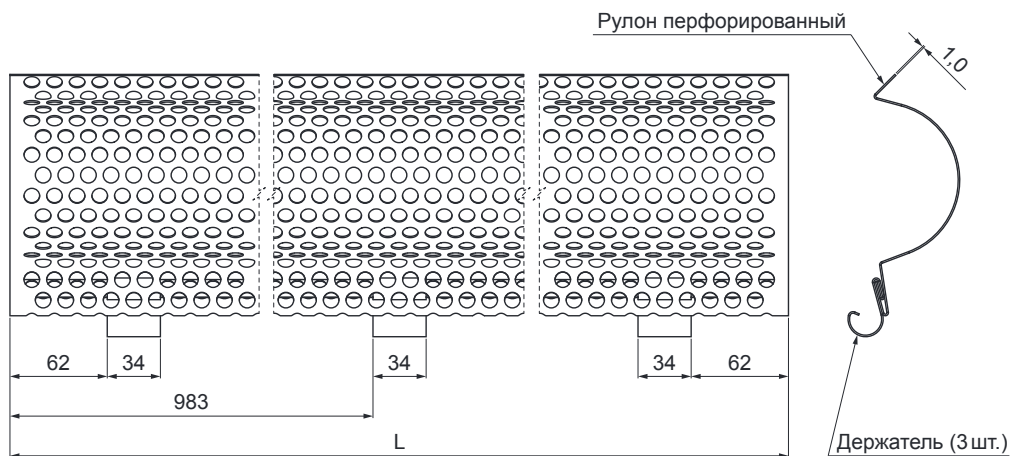

# РЕШЕТКА - ГРЯЗЕВАЯ ЛОВУШКА

# P-PZNLМ

**ВН** Цвет : Лакированная оцинковка – Белый алюминий – RAL 9006  
 Материал: Алюминий – Natur

Размеры [мм]	
Номинальный размер	L
333	2000

КОД ИЗМЕНЕНИЕ	ДАТА	ПОДПИСЬ		
	КЛИСС ОТХОДОВ	ВЕС кг		
БРЕНД ПРОИЗВОДИТЕЛЯ МАТЕРИАЛА			ВЕС кг	ШКАЛА
РАЗМЕР-ПОЛУФАБРИКАТ			STN	НОМЕР СОРТИРОВКИ
ВСПОМОГАТЕЛЬНОЕ ОБОРУДОВАНИЕ			ПРИМЕЧАНИЕ	НОМЕР ПОЗИЦИИ
ИСПОЛНИТЕЛЬ - Ing. Kluska M.			СТАРЫЙ ЧЕРТЕЖ	НОМЕР ЧЕРТЕЖА
ПРОВЕРИЛ			КОЛИЧЕСТВО ЛИСТОВ	P-PZNLМ
ТЕХНОЛОГ			ЛИСТ	Лист
НАИМЕНОВАНИЕ			Решетка - грязевая ловушка	