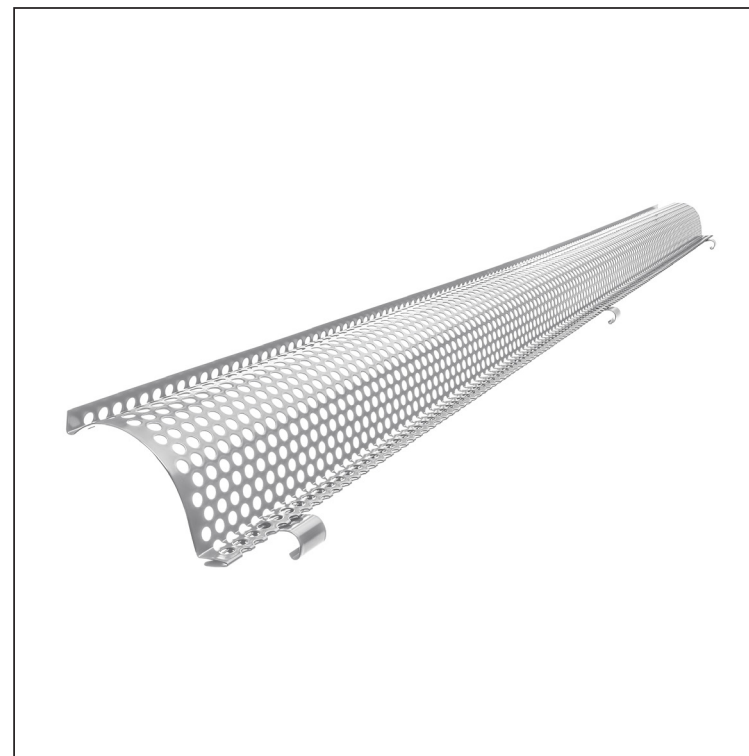

# РЕШЕТКА - ГРЯЗЕВАЯ ЛОВУШКА

# P-PZNLМ

**ВН** Цвет : Лакированная оцинковка – Белый алюминий – RAL 9006  
 Материал: Алюминий – Natur

Размеры [мм]	
Номинальный размер	L
333	2000

КОД ИЗМЕНЕНИЕ	ДАТА	ПОДПИСЬ		
	КЛИСС ОТХОДОВ	ВЕС кг		
БРЕНД ПРОИЗВОДИТЕЛЯ МАТЕРИАЛА			ВЕС кг	ШКАЛА
РАЗМЕР-ПОЛУФАБРИКАТ			STN	НОМЕР СОРТИРОВКИ
ВСПОМОГАТЕЛЬНОЕ ОБОРУДОВАНИЕ			ПРИМЕЧАНИЕ	НОМЕР ПОЗИЦИИ
ИСПОЛНИТЕЛЬ - Ing. Kluska M.			СТАРЫЙ ЧЕРТЕЖ	НОМЕР ЧЕРТЕЖА
ПРОВЕРИЛ			КОЛИЧЕСТВО ЛИСТОВ	P-PZNLМ
ТЕХНОЛОГ			ЛИСТ	Лист
НАИМЕНОВАНИЕ			Решетка - грязевая ловушка	