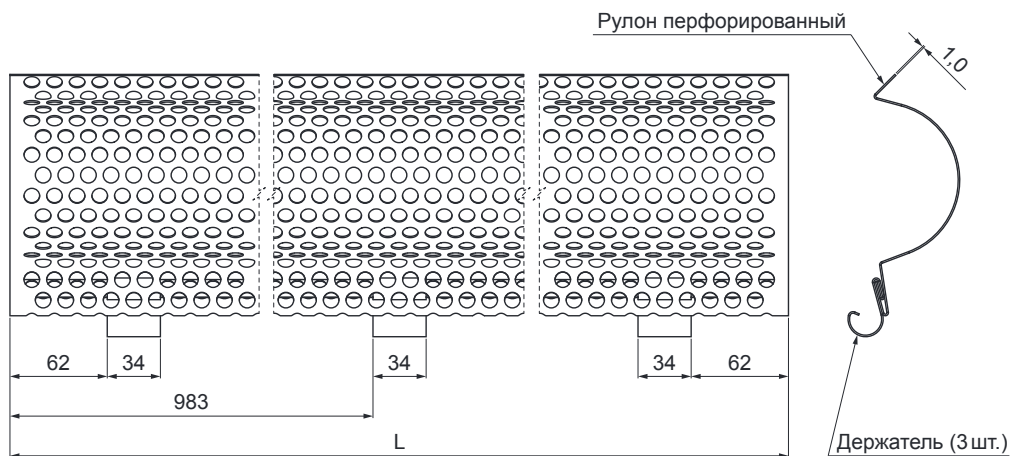

ТЕХНИЧЕСКИЙ ЛИСТ

РЕШЕТКА - ГРЯЗЕВАЯ ЛОВУШКА

P-PZNLМ

SB Цвет : Лакированная оцинковка – Серо-белый – RAL 9002
 Материал: Алюминий – Natur

КОД ИЗМЕНЕНИЕ		ДАТА	ПОДПИСЬ		
БРЕНД ПРОИЗВОДИТЕЛЯ МАТЕРИАЛА		КЛАСС ОТХОДОВ	ВЕС кг	ШКАЛА	
РАЗМЕР-ПОЛУФАБРИКАТ					
ВСПОМОГАТЕЛЬНОЕ ОБОРУДОВАНИЕ		STN		НОМЕР СОРТИРОВКИ	
ИСПОЛНИТЕЛЬ - Ing. Kluska M.				ПРИМЕЧАНИЕ	
ПРОВЕРИЛ				НОМЕР ПОЗИЦИИ	
ТЕХНОЛОГ				НОМЕР ЧЕРТЕЖА	
НАИМЕНОВАНИЕ					
Решетка - грязевая ловушка				Количество листов	P-PZNLМ Лист

Размеры [мм]	
Номинальный размер	L
333	2000

Производитель оставляет за собой право на внесение в техническую документацию изменений

Создано: 07.06.2026 07:14:10