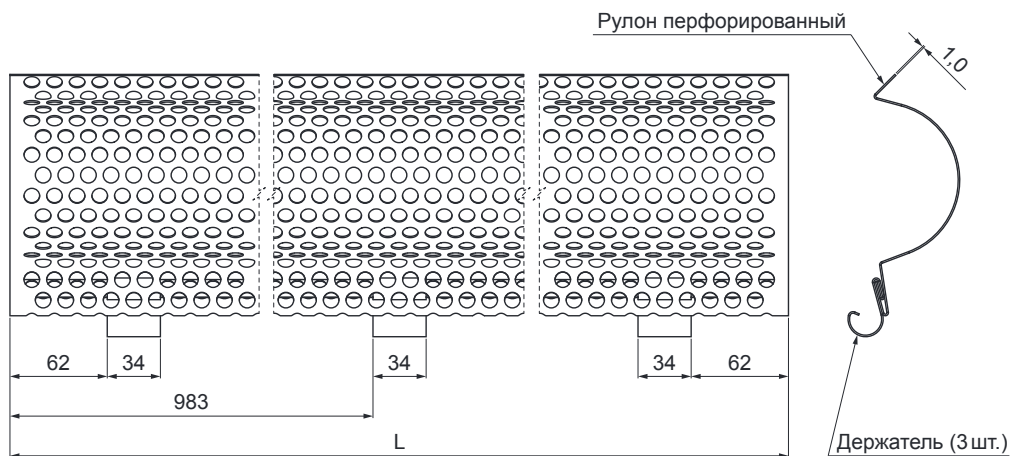

ТЕХНИЧЕСКИЙ ЛИСТ

РЕШЕТКА - ГРЯЗЕВАЯ ЛОВУШКА

P-PZNLМ

SB Цвет : Лакированная оцинковка – Серо-белый – RAL 9002
 Материал: Алюминий – Natur

КОД ИЗМЕНЕНИЕ		ДАТА	ПОДПИСЬ		
БРЕНД ПРОИЗВОДИТЕЛЯ МАТЕРИАЛА		КЛАСС ОТХОДОВ	ВЕС кг	ШКАЛА	
РАЗМЕР-ПОЛУФАБРИКАТ				НОМЕР СОРТИРОВКИ	
ВСПОМОГАТЕЛЬНОЕ ОБОРУДОВАНИЕ		STN		НОМЕР ПОЗИЦИИ	
ИСПОЛНИТЕЛЬ Ing. Kluska M.				ПРИМЕЧАНИЕ	
ПРОВЕРИЛ				НОМЕР ЧЕРТЕЖА	
ТЕХНОЛОГ				СТАРЫЙ ЧЕРТЕЖ	
НАИМЕНОВАНИЕ		Решетка - грязевая ловушка		Количество листов	P-PZNLМ Лист

Размеры [мм]	
Номинальный размер	L
333	2000

Производитель оставляет за собой право на внесение в техническую документацию изменений

Создано: 21.04.2026 14:13:29