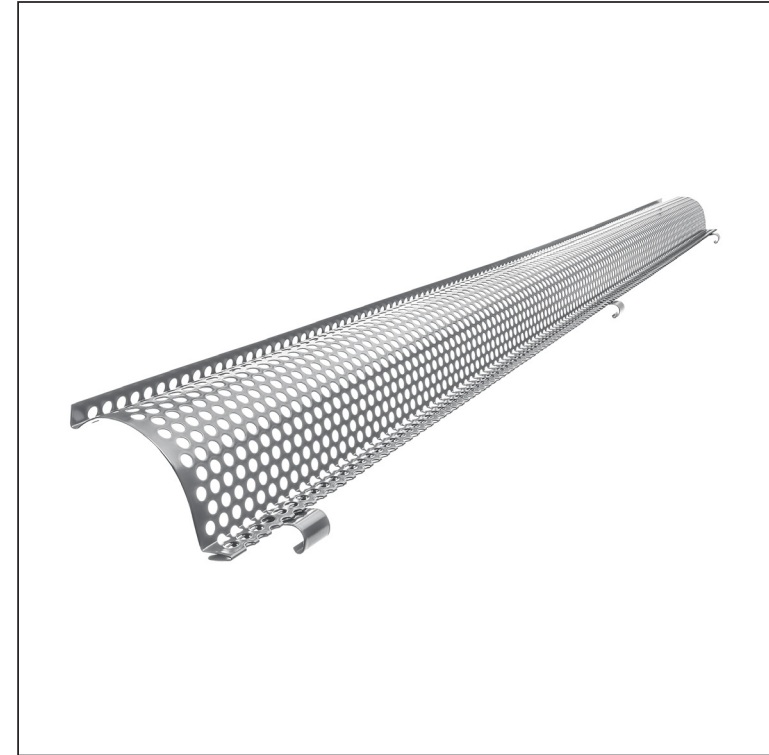

ТЕХНИЧЕСКИЙ ЛИСТ

РЕШЕТКА - ГРЯЗЕВАЯ ЛОВУШКА

P-PZNLМ

PS Цвет : Лакированная оцинковка – Пыльно-серый – RAL 7037
 Материал: Алюминий – Natur

КОД ИЗМЕНЕНИЕ		ДАТА	ПОДПИСЬ		
БРЕНД ПРОИЗВОДИТЕЛЯ МАТЕРИАЛА		КЛАСС ОТХОДОВ	ВЕС кг	ШКАЛА	
РАЗМЕР-ПОЛУФАБРИКАТ					
ВСПОМОГАТЕЛЬНОЕ ОБОРУДОВАНИЕ		STN		НОМЕР СОРТИРОВКИ	
ИСПОЛНИТЕЛЬ Ing. Kluska M.				ПРИМЕЧАНИЕ	
ПРОВЕРИЛ				НОМЕР ПОЗИЦИИ	
ТЕХНОЛОГ				НОМЕР ЧЕРТЕЖА	
НАИМЕНОВАНИЕ		РЕШЕТКА - ГРЯЗЕВАЯ ЛОВУШКА		Количество листов	P-PZNLМ Лист

Размеры [мм]	
Номинальный размер	L
333	2000

Производитель оставляет за собой право на внесение в техническую документацию изменений
 Создано: 21.04.2026 17:16:22