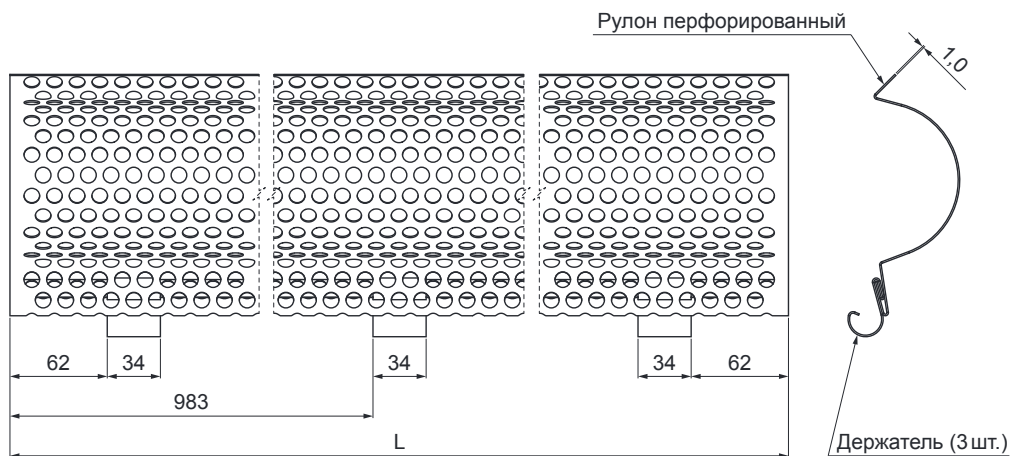

ТЕХНИЧЕСКИЙ ЛИСТ

РЕШЕТКА - ГРЯЗЕВАЯ ЛОВУШКА

P-PZNLМ

PS Цвет : Лакированная оцинковка – Пыльно-серый – RAL 7037
 Материал: Алюминий – Natur

КОД ИЗМЕНЕНИЕ		ДАТА	ПОДПИСЬ		
БРЕНД ПРОИЗВОДИТЕЛЯ МАТЕРИАЛА		КЛАСС ОТХОДОВ	ВЕС кг	ШКАЛА	
РАЗМЕР-ПОЛУФАБРИКАТ					
ВСПОМОГАТЕЛЬНОЕ ОБОРУДОВАНИЕ		STN		НОМЕР СОРТИРОВКИ	
ИСПОЛНИТЕЛЬ - Ing. Kluska M.				ПРИМЕЧАНИЕ	
ПРОВЕРИЛ				НОМЕР ПОЗИЦИИ	
ТЕХНОЛОГ				НОМЕР ЧЕРТЕЖА	
НАИМЕНОВАНИЕ		РЕШЕТКА - ГРЯЗЕВАЯ ЛОВУШКА		Количество листов	P-PZNLМ Лист

Размеры [мм]	
Номинальный размер	L
333	2000

Производитель оставляет за собой право на внесение в техническую документацию изменений

Создано: 06.06.2026 09:46:27