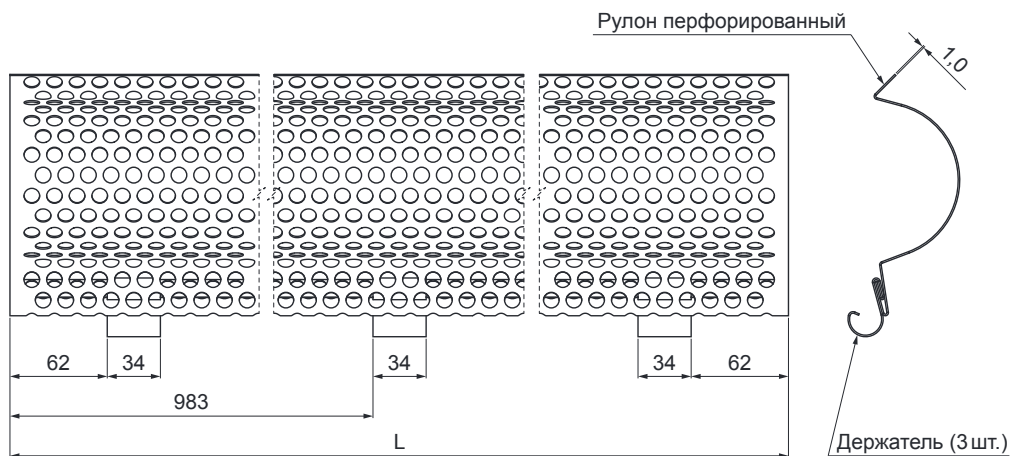

ТЕХНИЧЕСКИЙ ЛИСТ

РЕШЕТКА - ГРЯЗЕВАЯ ЛОВУШКА

P-PZNLМ

PS Цвет : Лакированная оцинковка – Пыльно-серый – RAL 7037
 Материал: Алюминий – Natur

КОД ИЗМЕНЕНИЕ		ДАТА	ПОДПИСЬ		
БРЕНД ПРОИЗВОДИТЕЛЯ МАТЕРИАЛА		КЛАСС ОТХОДОВ	ВЕС кг	ШКАЛА	
РАЗМЕР-ПОЛУФАБРИКАТ					
ВСПОМОГАТЕЛЬНОЕ ОБОРУДОВАНИЕ		STN		НОМЕР СОРТИРОВКИ	
ИСПОЛНИТЕЛЬ - Ing. Kluska M.				ПРИМЕЧАНИЕ	
ПРОВЕРИЛ				НОМЕР ПОЗИЦИИ	
ТЕХНОЛОГ				НОМЕР ЧЕРТЕЖА	
НАИМЕНОВАНИЕ					
Решетка - грязевая ловушка				Количество листов	P-PZNLМ Лист

Размеры [мм]	
Номинальный размер	L
333	2000

Производитель оставляет за собой право на внесение в техническую документацию изменений

Создано: 06.06.2026 06:29:26