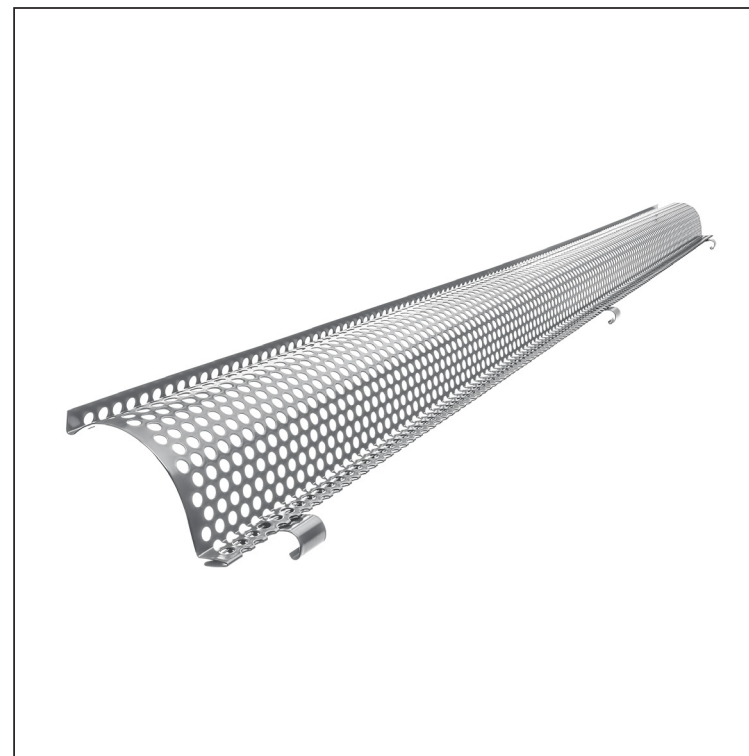

ТЕХНИЧЕСКИЙ ЛИСТ

РЕШЕТКА - ГРЯЗЕВАЯ ЛОВУШКА

P-PZNLМ

PS Цвет : Лакированная оцинковка – Пыльно-серый – RAL 7037
 Материал: Алюминий – Natur

КОД ИЗМЕНЕНИЕ		ДАТА	ПОДПИСЬ		
БРЕНД ПРОИЗВОДИТЕЛЯ МАТЕРИАЛА		КЛАСС ОТХОДОВ	ВЕС кг	ШКАЛА	
РАЗМЕР-ПОЛУФАБРИКАТ					
ВСПОМОГАТЕЛЬНОЕ ОБОРУДОВАНИЕ		STN		НОМЕР СОРТИРОВКИ	
ИСПОЛНИТЕЛЬ - Ing. Kluska M.				ПРИМЕЧАНИЕ	
ПРОВЕРИЛ				НОМЕР ПОЗИЦИИ	
ТЕХНОЛОГ				НОМЕР ЧЕРТЕЖА	
НАИМЕНОВАНИЕ					
Решетка - грязевая ловушка				Количество листов	P-PZNLМ Лист

Размеры [мм]	
Номинальный размер	L
333	2000

Производитель оставляет за собой право на внесение в техническую документацию изменений

Создано: 06.06.2026 06:29:26