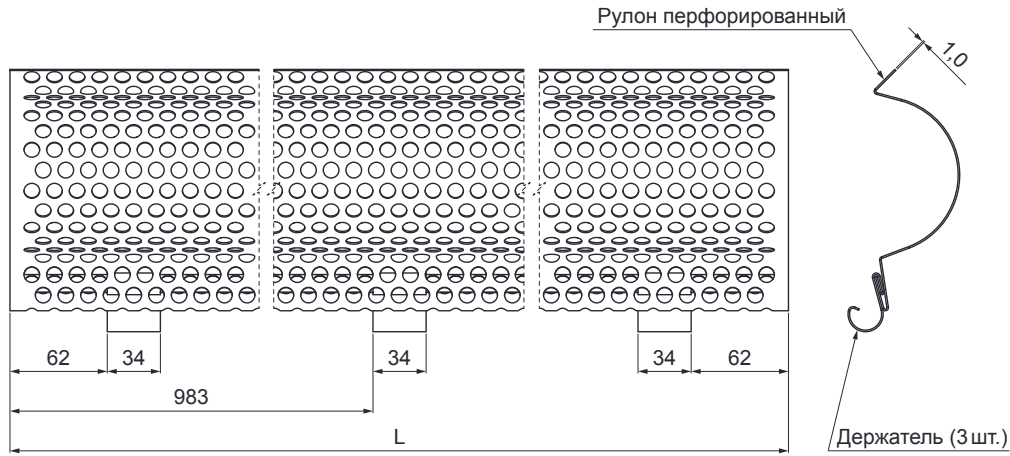

ТЕХНИЧЕСКИЙ ЛИСТ

РЕШЕТКА - ГРЯЗЕВАЯ ЛОВУШКА

P-PZNLМ

PS Цвет : Лакированная оцинковка – Пыльно-серый – RAL 7037
 Материал: Алюминий – Natur

КОД ИЗМЕНЕНИЕ		ДАТА	ПОДПИСЬ		
БРЕНД ПРОИЗВОДИТЕЛЯ МАТЕРИАЛА		КЛАСС ОТХОДОВ	ВЕС кг	ШКАЛА	
РАЗМЕР-ПОЛУФАБРИКАТ					
ВСПОМОГАТЕЛЬНОЕ ОБОРУДОВАНИЕ		STN		НОМЕР СОРТИРОВКИ	
ИСПОЛНИТЕЛЬ Ing. Kluska M.				ПРИМЕЧАНИЕ	
ПРОВЕРИЛ				НОМЕР ПОЗИЦИИ	
ТЕХНОЛОГ				НОМЕР ЧЕРТЕЖА	
НАИМЕНОВАНИЕ		РЕШЕТКА - ГРЯЗЕВАЯ ЛОВУШКА		Количество листов	P-PZNLМ Лист

Размеры [мм]	
Номинальный размер	L
333	2000

Производитель оставляет за собой право на внесение в техническую документацию изменений
 Создано: 21.04.2026 17:16:22