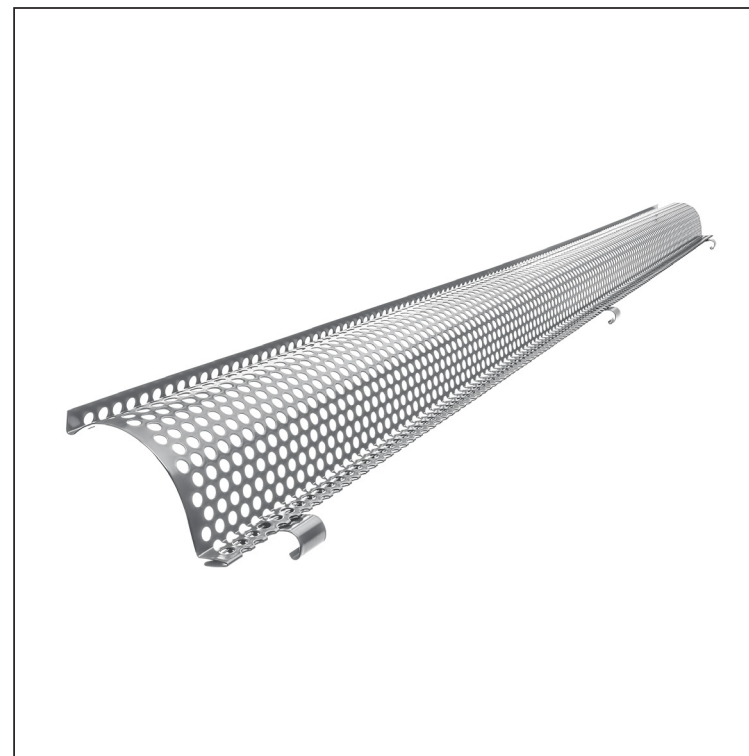

ТЕХНИЧЕСКИЙ ЛИСТ

РЕШЕТКА - ГРЯЗЕВАЯ ЛОВУШКА

P-PZNLМ

PS Цвет : Лакированная оцинковка – Пыльно-серый – RAL 7037
 Материал: Алюминий – Natur

КОД ИЗМЕНЕНИЕ		ДАТА	ПОДПИСЬ		
БРЕНД ПРОИЗВОДИТЕЛЯ МАТЕРИАЛА		КЛАСС ОТХОДОВ	ВЕС кг	ШКАЛА	
РАЗМЕР-ПОЛУФАБРИКАТ					
ВСПОМОГАТЕЛЬНОЕ ОБОРУДОВАНИЕ		STN		НОМЕР СОРТИРОВКИ	
ИСПОЛНИТЕЛЬ - Ing. Kluska M.				ПРИМЕЧАНИЕ	
ПРОВЕРИЛ				НОМЕР ПОЗИЦИИ	
ТЕХНОЛОГ				НОМЕР ЧЕРТЕЖА	
НАИМЕНОВАНИЕ		РЕШЕТКА - ГРЯЗЕВАЯ ЛОВУШКА		Количество листов	P-PZNLМ Лист

Размеры [мм]	
Номинальный размер	L
333	2000

Производитель оставляет за собой право на внесение в техническую документацию изменений

Создано: 06.06.2026 09:46:27