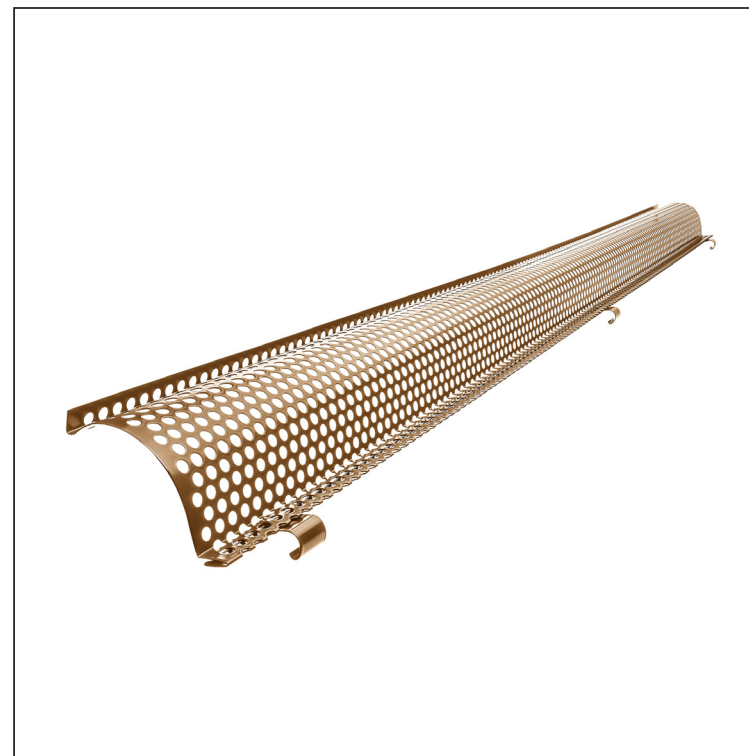

ТЕХНИЧЕСКИЙ ЛИСТ

РЕШЕТКА - ГРЯЗЕВАЯ ЛОВУШКА

P-PZNLМ

MM Цвет : Лакированная оцинковка – Металлическая медь – RAL extra
 Материал: Алюминий – Natur

Размеры [мм]	
Номинальный размер	L
333	2000

КОД ИЗМЕНЕНИЕ	ДАТА	ПОДПИСЬ		
	КЛИСС ОТХОДОВ	ВЕС кг		
БРЕНД ПРОИЗВОДИТЕЛЯ МАТЕРИАЛА			РАЗМЕР - ПОЛУФАБРИКАТ	
ВСПОМОГАТЕЛЬНОЕ ОБОРУДОВАНИЕ			STN	НОМЕР СОРТИРОВКИ
ИСПОЛНИТЕЛЬ - Ing. Kluska M.			ПРИМЕЧАНИЕ	
ПРОВЕРИЛ			НОМЕР ПОЗИЦИИ	
ТЕХНОЛОГ			СТАРЫЙ ЧЕРТЕЖ	НОМЕР ЧЕРТЕЖА
НАИМЕНОВАНИЕ			Количество листов	Р-PZNLМ Лист
Решетка - грязевая ловушка				