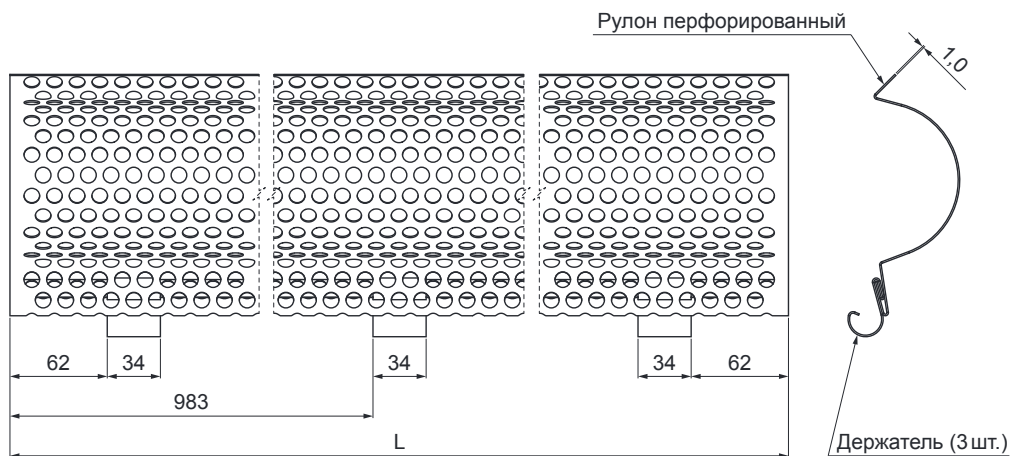

ТЕХНИЧЕСКИЙ ЛИСТ

РЕШЕТКА - ГРЯЗЕВАЯ ЛОВУШКА

P-PZNLМ

MM Цвет : Лакированная оцинковка – Металлическая медь – RAL extra
 Материал: Алюминий – Natur

Размеры [мм]	
Номинальный размер	L
333	2000

КОД ИЗМЕНЕНИЕ	ДАТА	ПОДПИСЬ		
	КЛИСС ОТХОДОВ	ВЕС кг		
БРЕНД ПРОИЗВОДИТЕЛЯ МАТЕРИАЛА			РАЗМЕР - ПОЛУФАБРИКАТ	
ВСПОМОГАТЕЛЬНОЕ ОБОРУДОВАНИЕ			STN	НОМЕР СОРТИРОВКИ
ИСПОЛНИТЕЛЬ - Ing. Kluska M.			ПРИМЕЧАНИЕ	
ПРОВЕРИЛ			НОМЕР ПОЗИЦИИ	
ТЕХНОЛОГ			СТАРЫЙ ЧЕРТЕЖ	НОМЕР ЧЕРТЕЖА
НАИМЕНОВАНИЕ			Количество листов	Р-PZNLМ Лист
Решетка - грязевая ловушка				