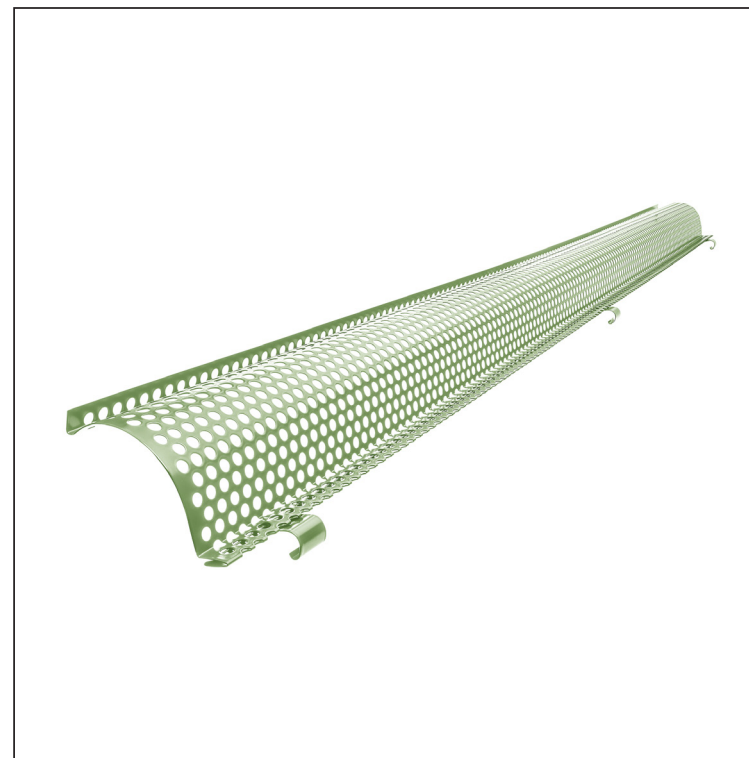

ТЕХНИЧЕСКИЙ ЛИСТ

РЕШЕТКА - ГРЯЗЕВАЯ ЛОВУШКА

P-PZNLМ

TZ Цвет : Лакированная оцинковка – Трава зеленая – RAL 6011
 Материал: Алюминий – Natur

Размеры [мм]	
Номинальный размер	L
333	2000

КОД ИЗМЕНЕНИЕ	ДАТА	ПОДПИСЬ		
	КЛИСС ОТХОДОВ			
БРЕНД ПРОИЗВОДИТЕЛЯ МАТЕРИАЛА		ВЕС кг	ШКАЛА	
РАЗМЕР-ПОЛУФАБРИКАТ				
ВСПОМОГАТЕЛЬНОЕ ОБОРУДОВАНИЕ		STN	НОМЕР СОРТИРОВКИ	
ИСПОЛНИТЕЛЬ - Ing. Kluska M.		ПРИМЕЧАНИЕ		НОМЕР ПОЗИЦИИ
ПРОВЕРИЛ				
ТЕХНОЛОГ		СТАРЫЙ ЧЕРТЕЖ	НОМЕР ЧЕРТЕЖА	
НАИМЕНОВАНИЕ		Решетка - грязевая ловушка		НОМЕР ЧЕРТЕЖА
		Количество листов	P-PZNLМ	Лист