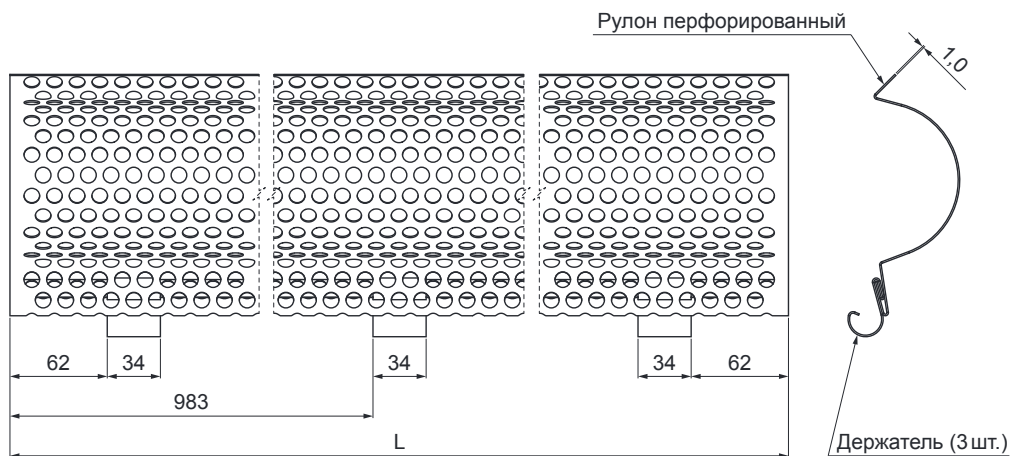

ТЕХНИЧЕСКИЙ ЛИСТ

РЕШЕТКА - ГРЯЗЕВАЯ ЛОВУШКА

P-PZNLМ

TZ Цвет : Лакированная оцинковка – Трава зеленая – RAL 6011
 Материал: Алюминий – Natur

Размеры [мм]	
Номинальный размер	L
333	2000

КОД ИЗМЕНЕНИЕ	ДАТА	ПОДПИСЬ		
	КЛИСС ОТХОДОВ			
БРЕНД ПРОИЗВОДИТЕЛЯ МАТЕРИАЛА		ВЕС кг	ШКАЛА	
РАЗМЕР-ПОЛУФАБРИКАТ				
ВСПОМОГАТЕЛЬНОЕ ОБОРУДОВАНИЕ		STN	НОМЕР СОРТИРОВКИ	
ИСПОЛНИТЕЛЬ - Ing. Kluska M.		ПРИМЕЧАНИЕ		НОМЕР ПОЗИЦИИ
ПРОВЕРИЛ				
ТЕХНОЛОГ		СТАРЫЙ ЧЕРТЕЖ	НОМЕР ЧЕРТЕЖА	
НАИМЕНОВАНИЕ		Решетка - грязевая ловушка		НОМЕР ЧЕРТЕЖА
		Количество листов	P-PZNLМ	Лист