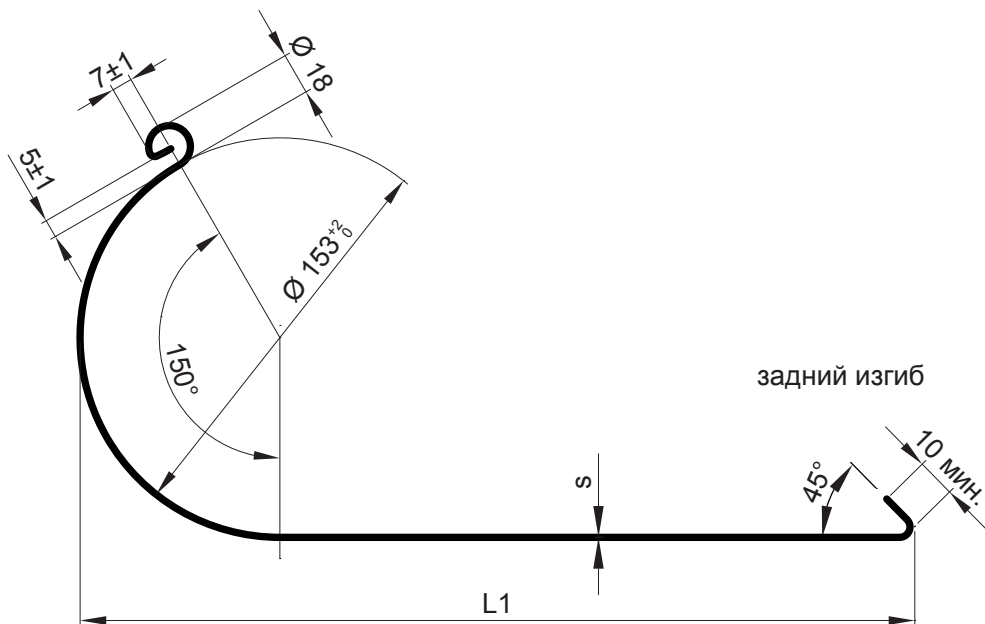

# КРОВЕЛЬНЫЙ ВОДОСТОЧНЫЙ ЖЕЛОБ [s=0,70]

## W-WZS

**W** Алюминий – Natur

Размеры [мм]			
Номинальный размер	s	* L	L1
670	0,70	500	510

\* L – длина без заднего изгиба

КОД	ИЗМЕНЕНИЕ	ДАТА	ПОДПИСЬ		
БРЕНД ПРОИЗВОДИТЕЛЯ МАТЕРИАЛА		КВАНТИТЕТ ОТХОДОВ		ВЕС кг	ШКАЛА
РАЗМЕР - ПОЛУФАБРИКАТ				STN	НОМЕР СОРТИРОВКИ
ВСПОМОГАТЕЛЬНОЕ ОБОРУДОВАНИЕ				ПРИМЕЧАНИЕ	НОМЕР ПОЗИЦИИ
ИСПОЛНИТЕЛЬ Ing. Kluska M.				ТЕХНОЛОГ	НОМЕР ЧЕРТЕЖА
ПРОВЕРИЛ				СТАРЫЙ ЧЕРТЕЖ	
ТЕХНОЛОГ				Количество листов	W-WZS Лист
НАИМЕНОВАНИЕ		Кровельный водосточный желоб [s=0,70]			