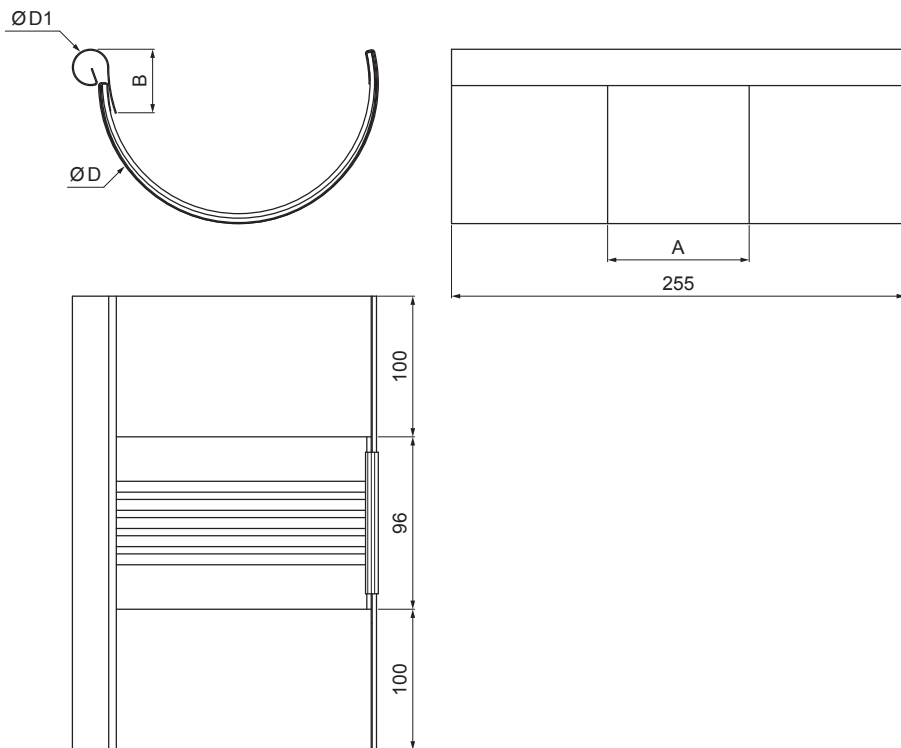

# КРОВЕЛЬНЫЙ РАСШИРИТЕЛЬНЫЙ ЖЕЛОБ ПОЛУКРУГОВОЙ W-WZDI

**W** Алюминий – Natur

Размеры [мм]					
Номинальный размер	Ø D 1	Ø D	A	B	р.ш
250/260	19	105	83	37	191
280/260	21	127	77	43	214
333/260	21	153	75	40	262
400/260	23	190	84	34	316

КОД	ИЗМЕНЕНИЕ	ДАТА	ПОДПИСЬ	<b>KJG</b> QUALITY®	Scan code for 3D model	
БРЕНД ПРОИЗВОДИТЕЛЯ МАТЕРИАЛА	РАЗМЕР-ПОЛУФАБРИКАТ	КОЛ-ВО ОТХОДОВ	ВЕС кг			
ВСПОМОГАТЕЛЬНОЕ ОБОРУДОВАНИЕ	ИСПОЛНИТЕЛЬ Ing. Kluska M.	ПРОВЕРИЛ	ТЕХНОЛОГ	СТАРЫЙ ЧЕРТЕЖ	НОМЕР ПОЗИЦИИ	НОМЕР ЧЕРТЕЖА
НАИМЕНОВАНИЕ	Кровельный расширительный желоб полукруговой			Количество листов	W-WZDI	Лист