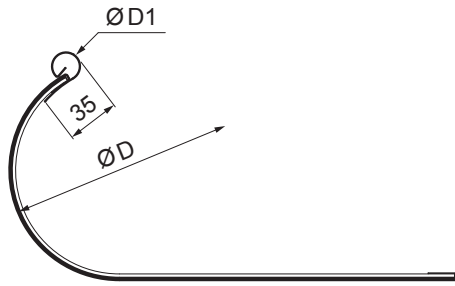

# КРОВЕЛЬНЫЙ РАСШИРИТЕЛЬНЫЙ ЖЕЛОБ – РАСШИРЕНИЕ W-WZSDI

**W** Алюминий – Natur

КОД ИЗМЕНЕНИЕ	ДАТА	ПОДПИСЬ		
РАЗМЕР-ПОЛУФАБРИКАТ				
ВСПОМОГАТЕЛЬНОЕ ОБОРУДОВАНИЕ		STN	НОМЕР СОРТИРОВКИ	
ИСПОЛНИТЕЛЬ Ing. Kluska M.		ПРИМЕЧАНИЕ		НОМЕР ПОЗИЦИИ
ПРОВЕРИЛ				
ТЕХНОЛОГ		СТАРЫЙ ЧЕРТЕЖ	НОМЕР ЧЕРТЕЖА	
НАИМЕНОВАНИЕ		Кровельный расширительный желоб – расширение		W-WZSDI
		Количество листов		Лист 

Размеры [мм]		
Номинальный размер	Ø D 1	Ø D
670/260	21	153

Производитель оставляет за собой право на внесение в техническую документацию изменений

Создано: 06.06.2026 02:53:47