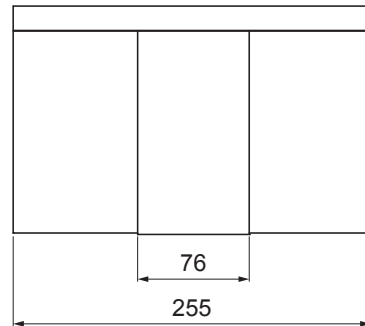

# КРОВЕЛЬНЫЙ РАСШИРИТЕЛЬНЫЙ ЖЕЛОБ – РАСШИРЕНИЕ W-WZSDI

**W** Алюминий – Natur

КОД ИЗМЕНЕНИЕ	ДАТА	ПОДПИСЬ		
РАЗМЕР-ПОЛУФАБРИКАТ				
ВСПОМОГАТЕЛЬНОЕ ОБОРУДОВАНИЕ		STN	НОМЕР СОРТИРОВКИ	
ИСПОЛНИТЕЛЬ Ing. Kluska M.		ПРИМЕЧАНИЕ		НОМЕР ПОЗИЦИИ
ПРОВЕРИЛ				
ТЕХНОЛОГ		СТАРЫЙ ЧЕРТЕЖ	НОМЕР ЧЕРТЕЖА	
НАИМЕНОВАНИЕ		Кровельный расширительный желоб – расширение		W-WZSDI
		Количество листов		Лист 

Размеры [мм]		
Номинальный размер	Ø D 1	Ø D
670/260	21	153

Производитель оставляет за собой право на внесение в техническую документацию изменений

Создано: 06.06.2026 02:53:47