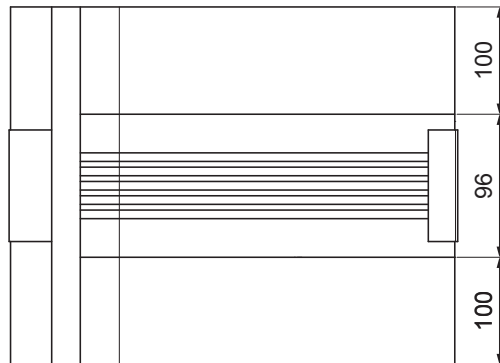

# КРОВЕЛЬНЫЙ РАСШИРИТЕЛЬНЫЙ ЖЕЛОБ – РАСШИРЕНИЕ W-WZSDI

**W** Алюминий – Natur

КОД ИЗМЕНЕНИЕ	ДАТА	ПОДПИСЬ		
РАЗМЕР-ПОЛУФАБРИКАТ				
ВСПОМОГАТЕЛЬНОЕ ОБОРУДОВАНИЕ		STN	НОМЕР СОРТИРОВКИ	
ИСПОЛНИТЕЛЬ Ing. Kluska M.		ПРИМЕЧАНИЕ		НОМЕР ПОЗИЦИИ
ПРОВЕРИЛ				
ТЕХНОЛОГ		СТАРЫЙ ЧЕРТЕЖ	НОМЕР ЧЕРТЕЖА	
НАИМЕНОВАНИЕ		Кровельный расширительный желоб – расширение		W-WZSDI
		Количество листов		Лист 

Размеры [мм]		
Номинальный размер	Ø D 1	Ø D
670/260	21	153

Производитель оставляет за собой право на внесение в техническую документацию изменений

Создано: 06.06.2026 02:53:47