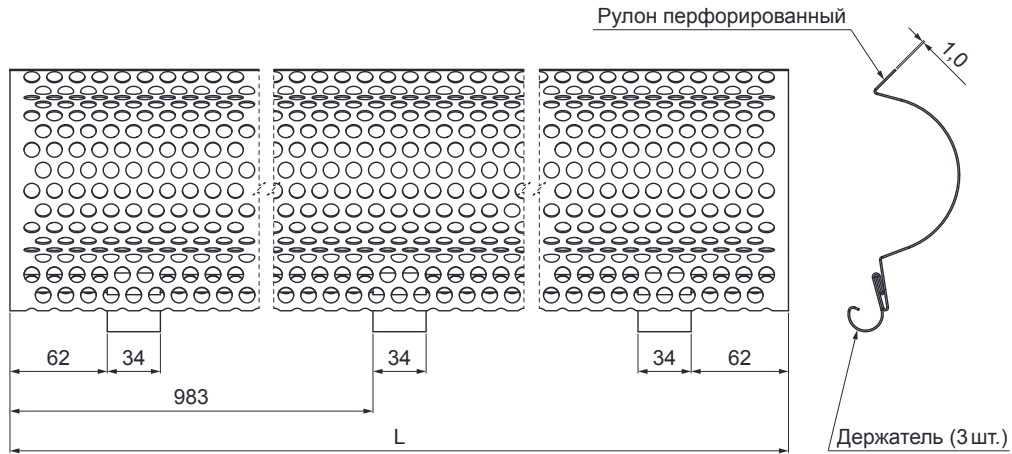

ТЕХНИЧЕСКИЙ ЛИСТ

РЕШЕТКА - ГРЯЗЕВАЯ ЛОВУШКА

W-WZNLМ

SS Лакированный алюминий – Светло-серый – RAL 7005

КОД ИЗМЕНЕНИЕ		ДАТА	ПОДПИСЬ	KJG QUALITY®	Scan code for 3D model	
БРЕНД ПРОИЗВОДИТЕЛЯ МАТЕРИАЛА			КЛАСС ОТХОДОВ	ВЕС кг	ШКАЛА	
РАЗМЕР-ПОЛУФАБРИКАТ					НОМЕР СОРТИРОВКИ	
ВСПОМОГАТЕЛЬНОЕ ОБОРУДОВАНИЕ			STN		НОМЕР ПОЗИЦИИ	
ИСПОЛНИТЕЛЬ Ing. Kluska M.			ПРИМЕЧАНИЕ		НОМЕР ЧЕРТЕЖА	
ПРОВЕРИЛ			ТЕХНОЛОГ		СТАРЫЙ ЧЕРТЕЖ	
НАИМЕНОВАНИЕ			Решетка - грязевая ловушка		Количество листов	W-WZNLМ Лист

Размеры [мм]	
Номинальный размер	L
333	2000

Производитель оставляет за собой право на внесение в техническую документацию изменений

Создано: 21.04.2026 18:15:41