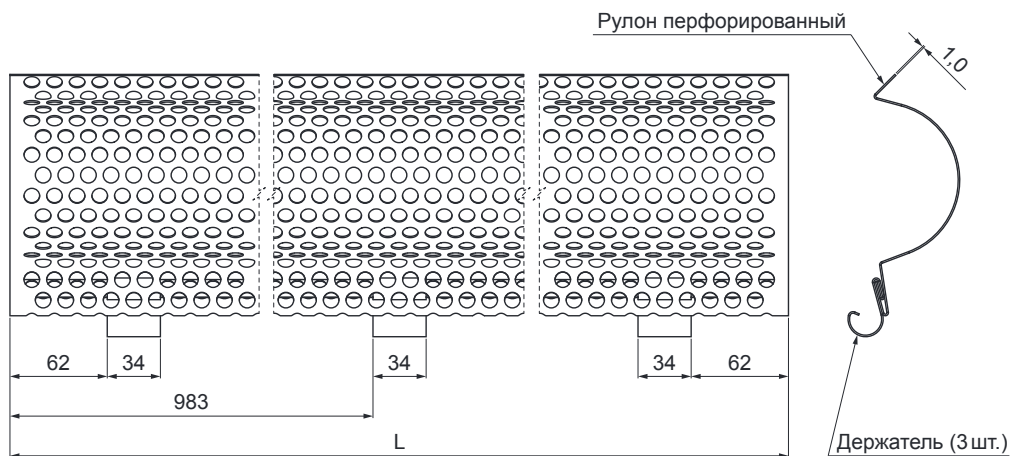

ТЕХНИЧЕСКИЙ ЛИСТ

РЕШЕТКА - ГРЯЗЕВАЯ ЛОВУШКА

W-WZNLМ

SS Лакированный алюминий – Светло-серый – RAL 7005

КОД ИЗМЕНЕНИЕ		ДАТА	ПОДПИСЬ	KJG QUALITY®	Scan code for 3D model	
БРЕНД ПРОИЗВОДИТЕЛЯ МАТЕРИАЛА			КЛАСС ОТХОДОВ	ВЕС кг	ШКАЛА	
РАЗМЕР-ПОЛУФАБРИКАТ					НОМЕР СОРТИРОВКИ	
ВСПОМОГАТЕЛЬНОЕ ОБОРУДОВАНИЕ			STN		НОМЕР ПОЗИЦИИ	
ИСПОЛНИТЕЛЬ - Ing. Kluska M.					НОМЕР ЧЕРТЕЖА	
ПРОВЕРИЛ						
ТЕХНОЛОГ						
НАИМЕНОВАНИЕ						
Решетка - грязевая ловушка					Количество листов	W-WZNLМ Лист

Размеры [мм]	
Номинальный размер	L
333	2000

Производитель оставляет за собой право на внесение в техническую документацию изменений

Создано: 21.04.2026 19:25:19