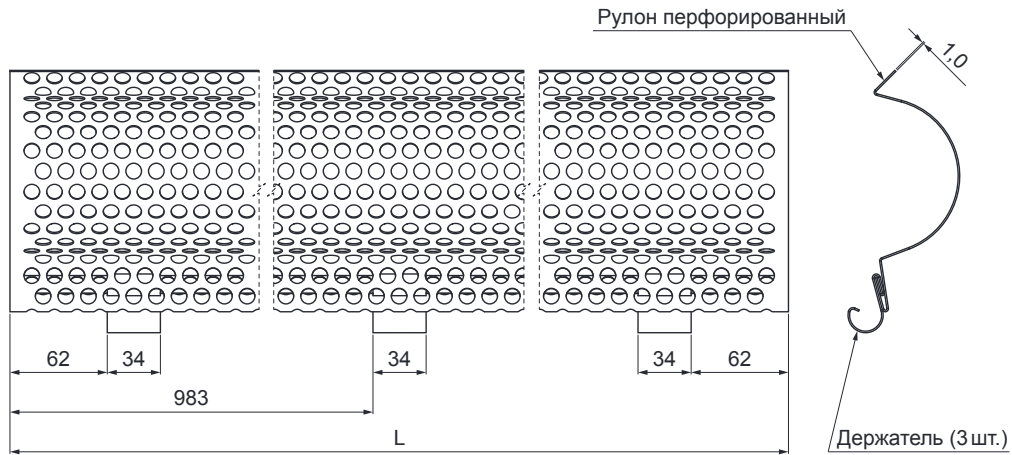

ТЕХНИЧЕСКИЙ ЛИСТ

РЕШЕТКА - ГРЯЗЕВАЯ ЛОВУШКА

W-WZNLМ

SS Лакированный алюминий – Светло-серый – RAL 7005

КОД ИЗМЕНЕНИЕ		ДАТА	ПОДПИСЬ		
БРЕНД ПРОИЗВОДИТЕЛЯ МАТЕРИАЛА			КЛАСС ОТХОДОВ	ВЕС кг	ШКАЛА
РАЗМЕР-ПОЛУФАБРИКАТ					
ВСПОМОГАТЕЛЬНОЕ ОБОРУДОВАНИЕ				STN	НОМЕР СОРТИРОВКИ
ИСПОЛНИТЕЛЬ - Ing. Kluska M.				ПРИМЕЧАНИЕ	НОМЕР ПОЗИЦИИ
ПРОВЕРИЛ					
ТЕХНОЛОГ				СТАРЫЙ ЧЕРТЕЖ	НОМЕР ЧЕРТЕЖА
НАИМЕНОВАНИЕ			Количество листов W-WZNLМ Лист		
Решетка - грязевая ловушка					

Размеры [мм]	
Номинальный размер	L
333	2000

Производитель оставляет за собой право на внесение в техническую документацию изменений

Создано: 06.06.2026 13:29:45