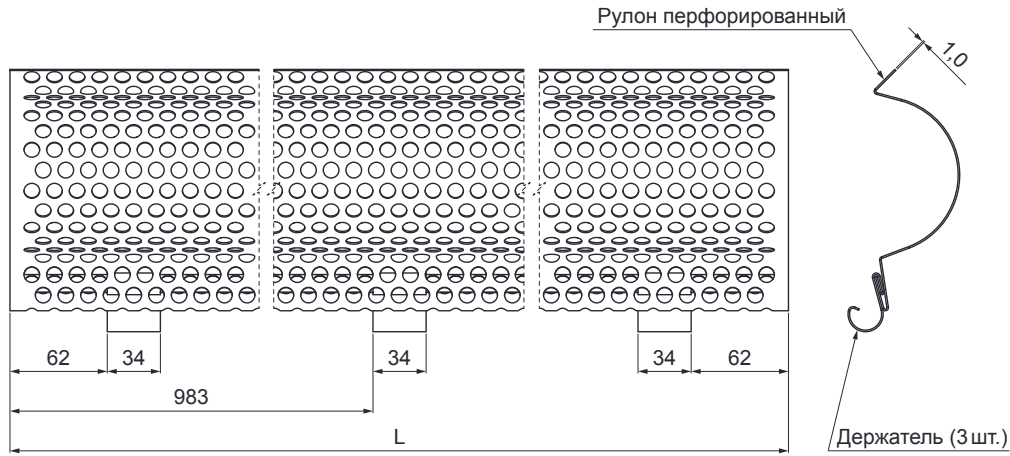

ТЕХНИЧЕСКИЙ ЛИСТ

РЕШЕТКА - ГРЯЗЕВАЯ ЛОВУШКА

W-WZNLМ

ВНТ Лакированный алюминий – Белый алюминий темный – RAL 9007

КОД ИЗМЕНЕНИЕ	_____	ДАТА	_____	ПОДПИСЬ	_____	КМСС ОТХОДОВ	ВЕС кг	ШКАЛА	
	_____		_____		_____				
БРЕНД ПРОИЗВОДИТЕЛЯ МАТЕРИАЛА							KJG QUALITY®	Scan code for 3D model	QR CODE
РАЗМЕР-ПОЛУФАБРИКАТ									
ВСПОМОГАТЕЛЬНОЕ ОБОРУДОВАНИЕ							STN	НОМЕР СОРТИРОВКИ	
ИСПОЛНИТЕЛЬ Ing. Kluska M.							ПРИМЕЧАНИЕ		НОМЕР ПОЗИЦИИ
ПРОВЕРИЛ							СТАРЫЙ ЧЕРТЕЖ		НОМЕР ЧЕРТЕЖА
ТЕХНОЛОГ							НАИМЕНОВАНИЕ		Количество листов
Решетка - грязевая ловушка							W-WZNLМ		Лист

Размеры [мм]	
Номинальный размер	L
333	2000

Производитель оставляет за собой право на внесение в техническую документацию изменений

Создано: 07.06.2026 13:38:32