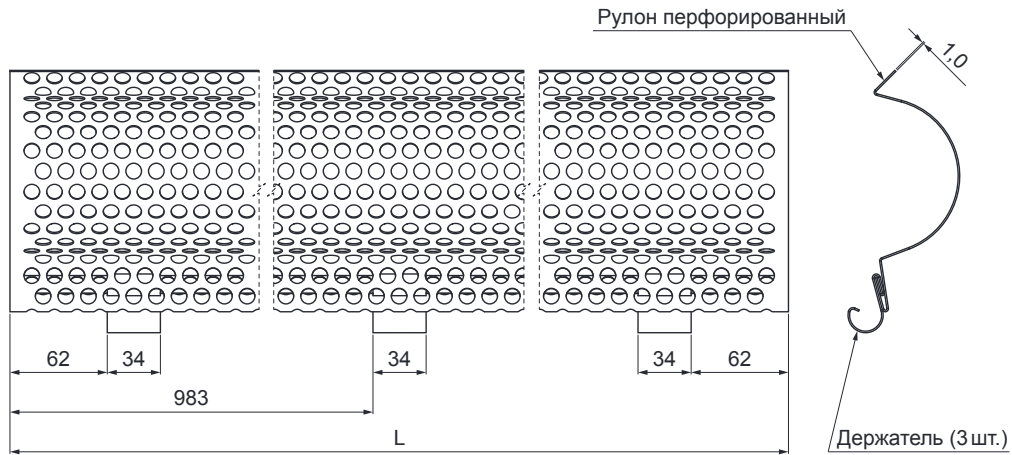

ТЕХНИЧЕСКИЙ ЛИСТ

РЕШЕТКА - ГРЯЗЕВАЯ ЛОВУШКА

W-WZNLМ

MZ Лакированный алюминий – Зеленый мох – RAL 6005

КОД ИЗМЕНЕНИЕ		ДАТА	ПОДПИСЬ		
БРЕНД ПРОИЗВОДИТЕЛЯ МАТЕРИАЛА		КЛАСС ОТХОДОВ	ВЕС кг	ШКАЛА	
РАЗМЕР-ПОЛУФАБРИКАТ				НОМЕР СОРТИРОВКИ	
ВСПОМОГАТЕЛЬНОЕ ОБОРУДОВАНИЕ		STN		НОМЕР ПОЗИЦИИ	
ИСПОЛНИТЕЛЬ Ing. Kluska M.				ПРИМЕЧАНИЕ	
ПРОВЕРИЛ				НОМЕР ЧЕРТЕЖА	
ТЕХНОЛОГ				СТАРЫЙ ЧЕРТЕЖ	
НАИМЕНОВАНИЕ				НОМЕР ЧЕРТЕЖА	
Решетка - грязевая ловушка				Количество листов	W-WZNLМ Лист

Размеры [мм]	
Номинальный размер	L
333	2000

Производитель оставляет за собой право на внесение в техническую документацию изменений

Создано: 06.06.2026 23:40:40