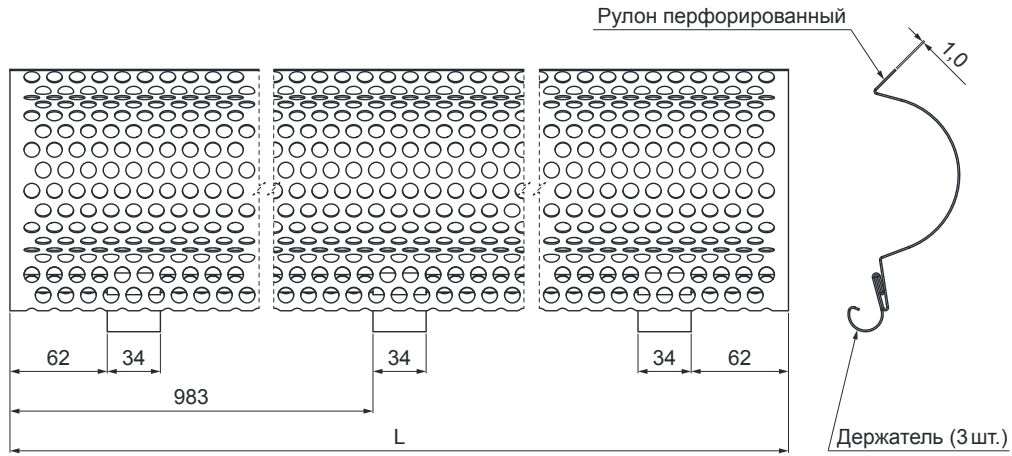

ТЕХНИЧЕСКИЙ ЛИСТ

РЕШЕТКА - ГРЯЗЕВАЯ ЛОВУШКА

W-WZNLМ

MZ Лакированный алюминий – Зеленый мох – RAL 6005

КОД ИЗМЕНЕНИЕ		ДАТА	ПОДПИСЬ	KJG QUALITY®	Scan code for 3D model	
БРЕНД ПРОИЗВОДИТЕЛЯ МАТЕРИАЛА			КЛАСС ОТХОДОВ	ВЕС кг	ШКАЛА	
РАЗМЕР-ПОЛУФАБРИКАТ					НОМЕР СОРТИРОВКИ	
ВСПОМОГАТЕЛЬНОЕ ОБОРУДОВАНИЕ			STN		НОМЕР ПОЗИЦИИ	
ИСПОЛНИТЕЛЬ - Ing. Kluska M.					ПРИМЕЧАНИЕ	
ПРОВЕРИЛ					НОМЕР ЧЕРТЕЖА	
ТЕХНОЛОГ					СТАРЫЙ ЧЕРТЕЖ	
НАИМЕНОВАНИЕ					НОМЕР ЧЕРТЕЖА	
Решетка - грязевая ловушка					Количество листов	W-WZNLМ
					Лист	

Размеры [мм]	
Номинальный размер	L
333	2000

Производитель оставляет за собой право на внесение в техническую документацию изменений

Создано: 21.04.2026 22:42:27