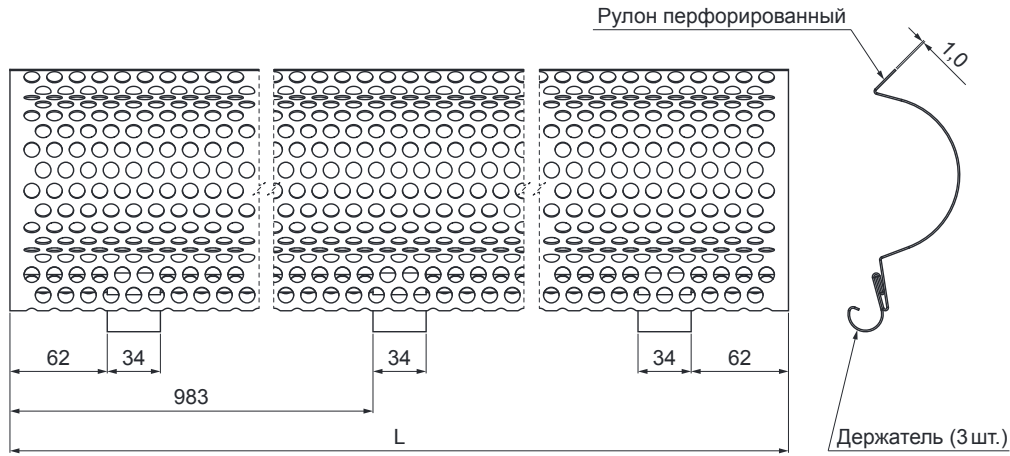

ТЕХНИЧЕСКИЙ ЛИСТ

РЕШЕТКА - ГРЯЗЕВАЯ ЛОВУШКА

W-WZNLМ

W Алюминий – Natur

КОД ИЗМЕНЕНИЕ			ДАТА	ПОДПИСЬ		
БРЕНД ПРОИЗВОДИТЕЛЯ МАТЕРИАЛА			КЛАСС ОТХОДОВ	ВЕС кг	ШКАЛА	
РАЗМЕР-ПОЛУФАБРИКАТ					НОМЕР СОРТИРОВКИ	
ВСПОМОГАТЕЛЬНОЕ ОБОРУДОВАНИЕ				STN	НОМЕР ПОЗИЦИИ	
ИСПОЛНИТЕЛЬ Ing. Kluska M.				ПРИМЕЧАНИЕ	НОМЕР ЧЕРТЕЖА	
ПРОВЕРИЛ				СТАРЫЙ ЧЕРТЕЖ	НОМЕР ЧЕРТЕЖА	
ТЕХНОЛОГ					Количество листов	W-WZNLМ Лист
НАИМЕНОВАНИЕ			Решетка - грязевая ловушка			

Размеры [мм]	
Номинальный размер	L
333	2000

Производитель оставляет за собой право на внесение в техническую документацию изменений

Создано: 20.04.2026 05:34:09