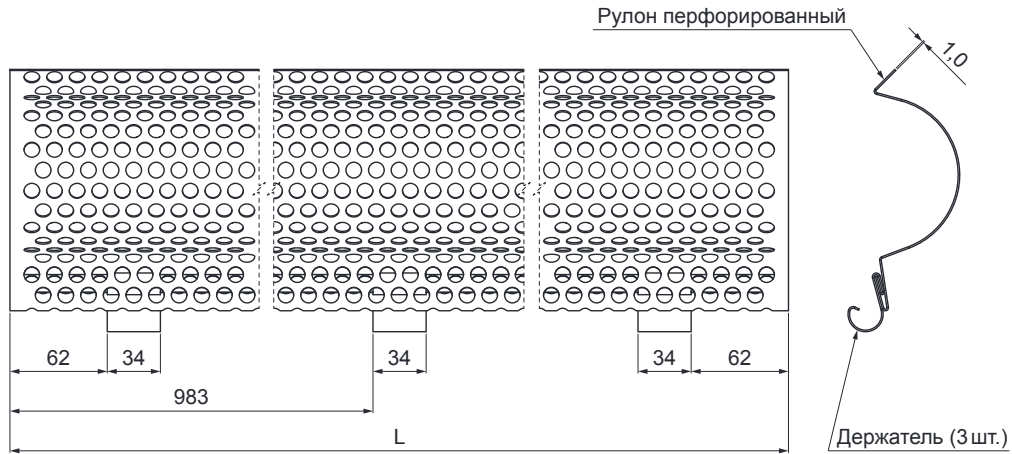

ТЕХНИЧЕСКИЙ ЛИСТ

РЕШЕТКА - ГРЯЗЕВАЯ ЛОВУШКА

W-WZNLМ

W Алюминий – Natur

КОД ИЗМЕНЕНИЕ		ДАТА	ПОДПИСЬ		
БРЕНД ПРОИЗВОДИТЕЛЯ МАТЕРИАЛА			КЛАСС ОТХОДОВ	ВЕС кг	ШКАЛА
РАЗМЕР-ПОЛУФАБРИКАТ					
ВСПОМОГАТЕЛЬНОЕ ОБОРУДОВАНИЕ				STN	НОМЕР СОРТИРОВКИ
ИСПОЛНИТЕЛЬ - Ing. Kluska M.				ПРИМЕЧАНИЕ	НОМЕР ПОЗИЦИИ
ПРОВЕРИЛ					
ТЕХНОЛОГ				СТАРЫЙ ЧЕРТЕЖ	НОМЕР ЧЕРТЕЖА
НАИМЕНОВАНИЕ			Количество листов W-WZNLМ Лист		
Решетка - грязевая ловушка					

Размеры [мм]	
Номинальный размер	L
333	2000

Производитель оставляет за собой право на внесение в техническую документацию изменений

Создано: 04.06.2026 08:15:10