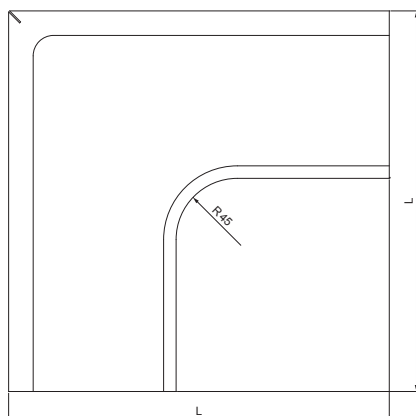

ТЕХНИЧЕСКИЙ ЛИСТ УГОЛ ЖЕЛОБА ВНЕШНИЙ

W-WRA

W Алюминий – Natur

Размеры [мм]						
Номинальный размер	A±1	B±1	C мин.	ØD±1	ØD1+2/0	L±1
200	5	5	8	16	80	255
250	7	5	10	18	105	280
280	7	6	11	18	127	300
333	9	6	11	20	153	300
400	9	6	11	22	192	345

КОД	ИЗМЕНЕНИЕ	ДАТА	ПОДПИСЬ	KJG QUALITY®	Scan code for 3D model	
БРЕНД ПРОИЗВОДИТЕЛЯ МАТЕРИАЛА				ВЕС кг	ШКАЛА	
РАЗМЕР-ПОЛУФАБРИКАТ				STN		НОМЕР СОРТИРОВКИ
ВСПОМОГАТЕЛЬНОЕ ОБОРУДОВАНИЕ				ПРИМЕЧАНИЕ		НОМЕР ПОЗИЦИИ
ИСПОЛНИТЕЛЬ Ing. Kluska M.				ТЕХНОЛОГ		СТАРЫЙ ЧЕРТЕЖ
ПРОВЕРИЛ				НАИМЕНОВАНИЕ		НОМЕР ЧЕРТЕЖА
Угол желоба внешний				Количество листов	W-WRA	Лист