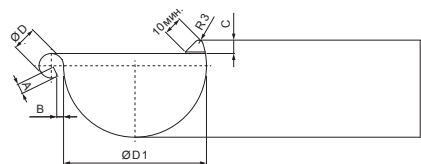

ТЕХНИЧЕСКИЙ ЛИСТ УГОЛ ЖЕЛОБА ВНЕШНИЙ

W-WRA

W Алюминий – Natur

Размеры [мм]						
Номинальный размер	A±1	B±1	C мин.	ØD±1	ØD1+2/0	L±1
200	5	5	8	16	80	255
250	7	5	10	18	105	280
280	7	6	11	18	127	300
333	9	6	11	20	153	300
400	9	6	11	22	192	345

КОД	ИЗМЕНЕНИЕ	ДАТА	ПОДПИСЬ	KJG QUALITY®	Scan code for 3D model	
БРЕНД ПРОИЗВОДИТЕЛЯ МАТЕРИАЛА				ВЕС кг	ШКАЛА	
РАЗМЕР-ПОЛУФАБРИКАТ				STN		НОМЕР СОРТИРОВКИ
ВСПОМОГАТЕЛЬНОЕ ОБОРУДОВАНИЕ				ПРИМЕЧАНИЕ		НОМЕР ПОЗИЦИИ
ИСПОЛНИТЕЛЬ Ing. Kluska M.				ТЕХНОЛОГ		СТАРЫЙ ЧЕРТЕЖ
ПРОВЕРИЛ				НАИМЕНОВАНИЕ		НОМЕР ЧЕРТЕЖА
Угол желоба внешний				Количество листов	W-WRA	Лист