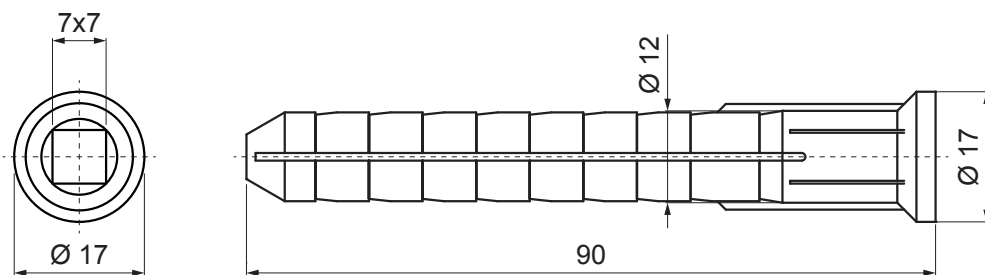

# ДЮБЕЛЬ С КВАДРАТНЫМ НАКОНЕЧНИКОМ 7x7

# P-POB-HH R1

ПВХ

КОД		ДАТА		ПОДПИСЬ		<b>KJG</b> QUALITY®	Scan code for 3D model 
ИЗМЕНЕНИЕ							
БРЕНД ПРОИЗВОДИТЕЛЯ МАТЕРИАЛА		КОЛ-ВО ОТХОДОВ		ВЕС кг		ШКАЛА	
РАЗМЕР-ПОЛУФАБРИКАТ				STN		НОМЕР СОРТИРОВКИ	
ВСПОМОГАТЕЛЬНОЕ ОБОРУДОВАНИЕ				ПРИМЕЧАНИЕ		НОМЕР ПОЗИЦИИ	
ИСПОЛНИТЕЛЬ Ing. Kluska M.				СТАРЫЙ ЧЕРТЕЖ		НОМЕР ЧЕРТЕЖА	
ПРОВЕРИЛ							
ТЕХНОЛОГ		ТЕХНОЛОГ					
НАИМЕНОВАНИЕ		Дюбель с квадратным наконечником 7x7		Количество листов		P-POB-HH R1 Лист 	