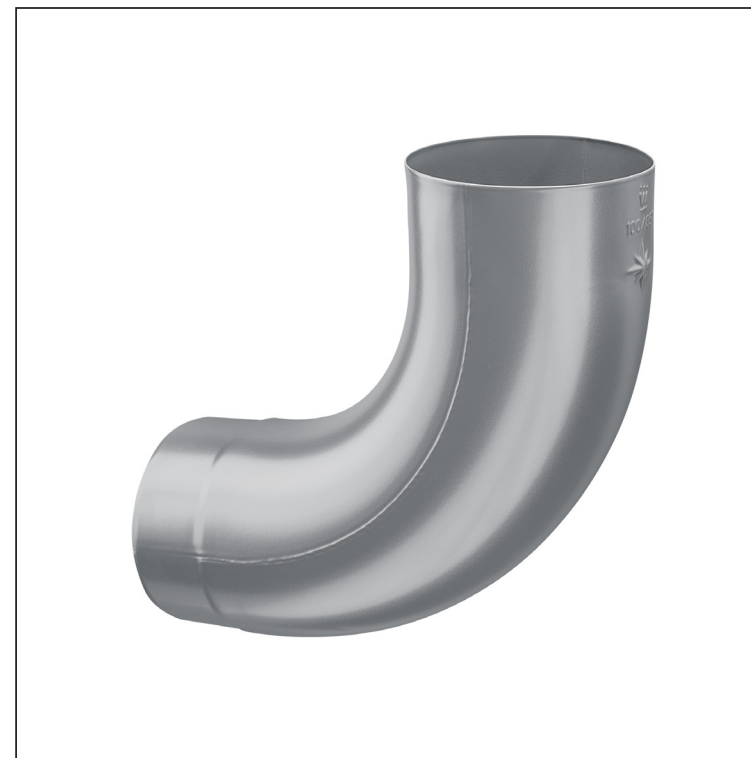

ТЕХНИЧЕСКИЙ ЛИСТ КОЛЕНО ВЫПУСКА ТРУБЫ 85°

W-WKR

SS Лакированный алюминий – Светло-серый – RAL 7005

Размеры [мм]					
Номинальный размер	Ø A	Ø B	Ø C	D	E
80	80,4	79,0	76,9	28	40
100	100,4	99,0	96,8	35	50
120	120,3	119,0	116,7	42	60

КОД	ИЗМЕНЕНИЕ	ДАТА	ПОДПИСЬ	KJG QUALITY®	Scan code for 3D model	
БРЕНД ПРОИЗВОДИТЕЛЯ МАТЕРИАЛА			КОЛ-ВО ОТХОДОВ	ВЕС кг	ШКАЛА	
РАЗМЕР - ПОЛУФАБРИКАТ				STN	НОМЕР СОРТИРОВКИ	
ВСПОМОГАТЕЛЬНОЕ ОБОРУДОВАНИЕ				ПРИМЕЧАНИЕ	НОМЕР ПОЗИЦИИ	
ИСПОЛНИТЕЛЬ Ing. Kluska M.				ТЕХНОЛОГ	СТАРЫЙ ЧЕРТЕЖ	НОМЕР ЧЕРТЕЖА
ПРОВЕРИЛ				НАИМЕНОВАНИЕ		
КОЛЕНО ВЫПУСКА ТРУБЫ 85°				Количество листов	W-WKR	Лист