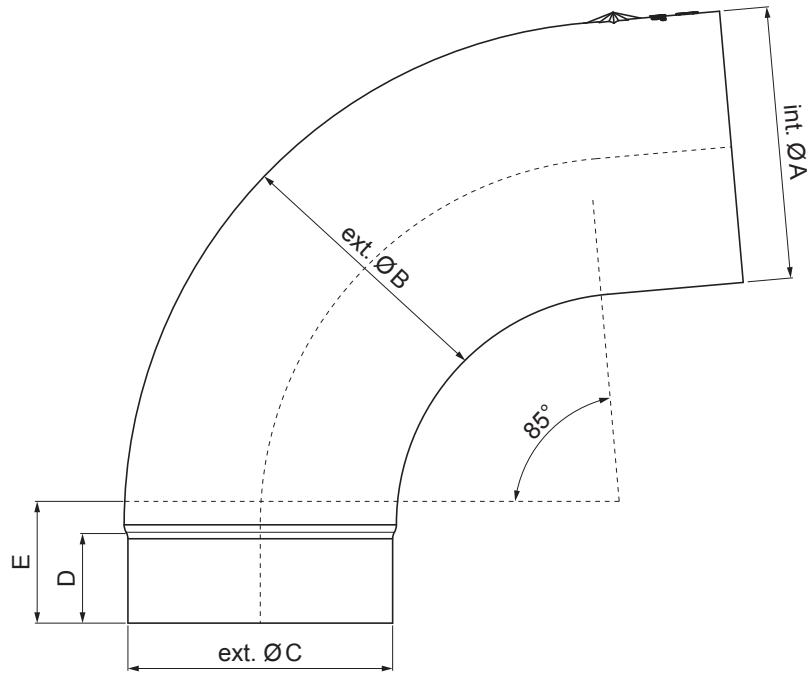

# КОЛЕНО ВЫПУСКА ТРУБЫ 85°

# W-WKR

**W** Алюминий – Natur

КОД	ИЗМЕНЕНИЕ	ДАТА	ПОДПИСЬ	<b>KJG</b> QUALITY®	Scan code for 3D model	
БРЕНД ПРОИЗВОДИТЕЛЯ МАТЕРИАЛА	РАЗМЕР-ПОЛУФАБРИКАТ	ВЕС кг	ШКАЛА			
ВСПОМОГАТЕЛЬНОЕ ОБОРУДОВАНИЕ	ИСПОЛНИТЕЛЬ Ing. Kluska M.	СТН	НОМЕР СОРТИРОВКИ			
ПРОВЕРИЛ	ТЕХНОЛОГ	ПРИМЕЧАНИЕ	НОМЕР ПОЗИЦИИ			
НАИМЕНОВАНИЕ	КОЛЕНА ОТХОДОВ	СТАРЫЙ ЧЕРТЕЖ	НОМЕР ЧЕРТЕЖА			
Колено выпуска трубы 85°		Количество листов	W-WKR	Лист		

Размеры [мм]					
Номинальный размер	Ø A	Ø B	Ø C	D	E
80	80,4	79,0	76,9	28	40
100	100,4	99,0	96,8	35	50
120	120,3	119,0	116,7	42	60

Производитель оставляет за собой право на внесение в техническую документацию изменений