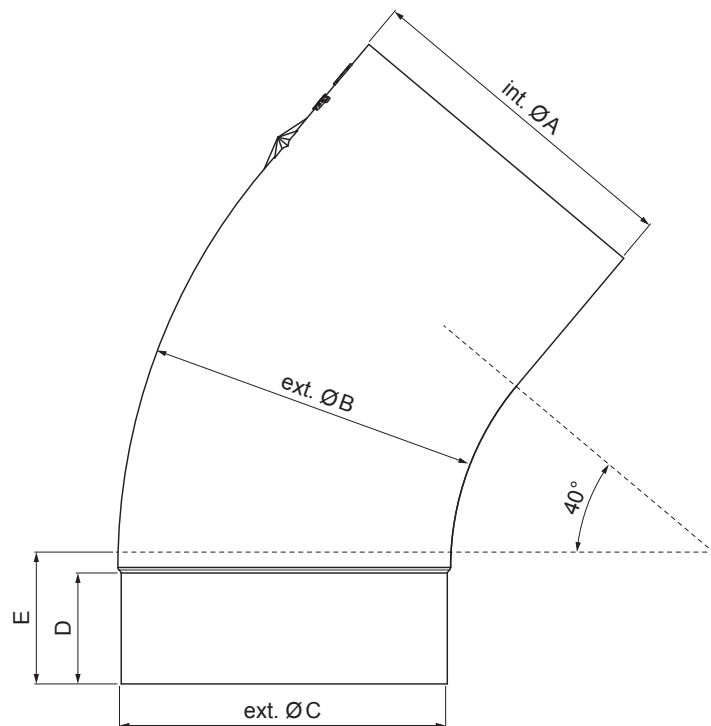

ТЕХНИЧЕСКИЙ ЛИСТ КОЛЕНО ВЫПУСКА ТРУБЫ 40°

W-WKT

W Алюминий – Natur

Размеры [мм]					
Номинальный размер	Ø A	Ø B	Ø C	D	E
80	80,4	79	76,9	28	40
100	100,4	99,0	96,8	35	50
120	120,3	119,0	116,7	42	60

КОД	ИЗМЕНЕНИЕ	ДАТА	ПОДПИСЬ	KJG QUALITY®	Scan code for 3D model	
БРЕНД ПРОИЗВОДИТЕЛЯ МАТЕРИАЛА			КЛАСС ОТХОДОВ	ВЕС кг	ШКАЛА	
РАЗМЕР-ПОЛУФАБРИКАТ					НОМЕР СОРТИРОВКИ	
ВСПОМОГАТЕЛЬНОЕ ОБОРУДОВАНИЕ				STN	НОМЕР ПОЗИЦИИ	
ИСПОЛНИТЕЛЬ Ing. Kluska M.				ПРИМЕЧАНИЕ		
ПРОВЕРИЛ				СТАРЫЙ ЧЕРТЕЖ		
ТЕХНОЛОГ				НОМЕР ЧЕРТЕЖА		
НАИМЕНОВАНИЕ			Колено выпуска трубы 40°		Количество листов	W-WKT
					Лист	