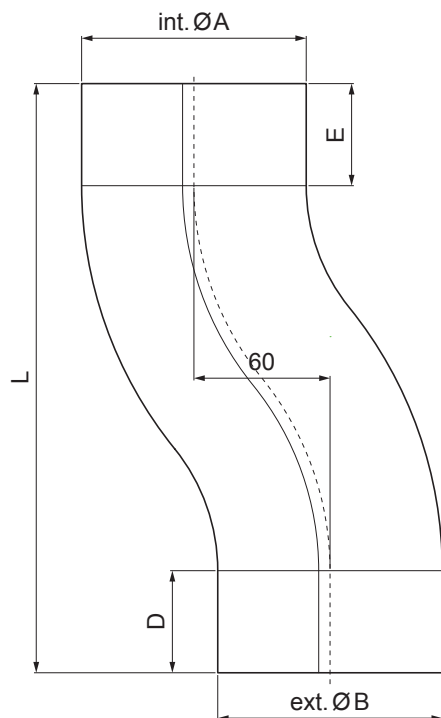

TEHNIČNI LIST

KOLENO IZOGIBNO

W-WKO

ZH Aluminij barvni – Anodic – RAL 7013

Dimenzije [mm]					
Nominalna velikost	Ø A	Ø B	D	E	L
80	80,4	79,0	35	35	219
100	100,4	99,0	35	35	240
120	120,4	119,0	40	40	268

INDEKS		DATUM		PODPIS				
SPREMEMBA								
OZN. MAT.		R.O.		MASA kg		MER.		
DIM.-POLIZD.								
POM. OPR.				STN		RAZVRS.ŠT.		
SEST.	Ing. Kluska M.			OP.		ŠT.POZICIJE		
PREIZK.								
TEHNOL.		TEHNOL.		STARA SK.		ŠT.SK.		
NAZIV	Koleno izogibno			Št. strani		W-WKO	Str.	