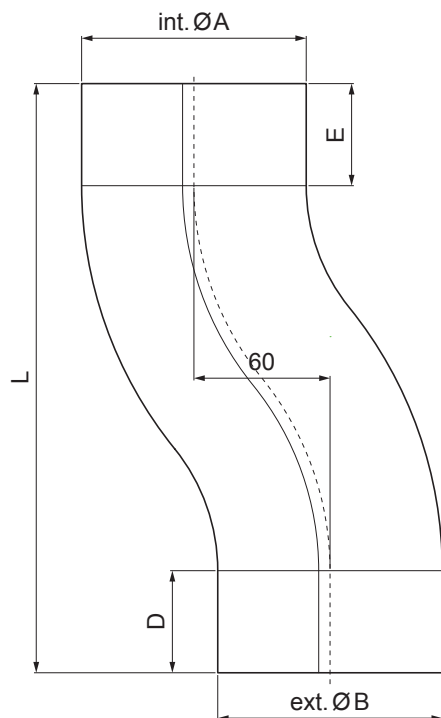

TEHNIČNI LIST

KOLENO IZOGIBNO

W-WKO

BH Aluminij barvni – Srebrna – RAL 9006

Dimenzije [mm]					
Nominalna velikost	Ø A	Ø B	D	E	L
80	80,4	79,0	35	35	219
100	100,4	99,0	35	35	240
120	120,4	119,0	40	40	268

INDEKS		DATUM		PODPIS				
SPREMEMBA								
OZN. MAT.		R.O.		MASA kg		MER.		
DIM.-POLIZD.								
POM. OPR.				STN		RAZVRS.ŠT.		
SEST.	Ing. Kluska M.			OP.		ŠT.POZICIJE		
PREIZK.								
TEHNOL.		TEHNOL.		STARA SK.		ŠT.SK.		
NAZIV	Koleno izogibno			Št. strani		W-WKO	Str.	