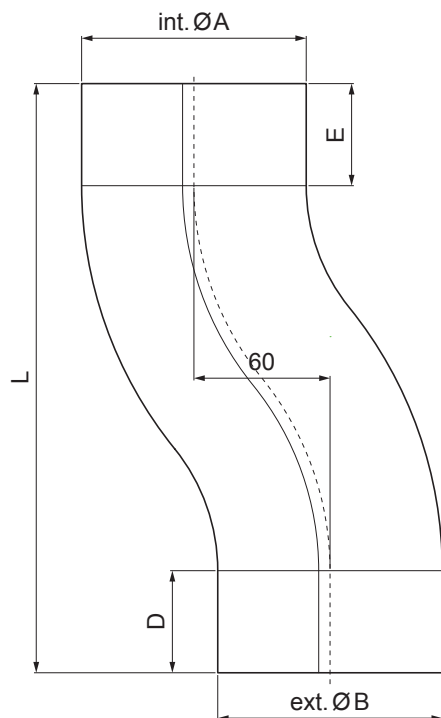

# KOLENO IZOGIBNO

# W-WKO

**MH** Aluminij barvni – Opečno rdeča – RAL 8004

Dimenzije [mm]					
Nominalna velikost	Ø A	Ø B	D	E	L
80	80,4	79,0	35	35	219
100	100,4	99,0	35	35	240
120	120,4	119,0	40	40	268

INDEKS		DATUM		PODPIS				
SPREMEMBA								
OZN. MAT.		R.O.		MASA kg		MER.		
DIM.-POLIZD.								
POM. OPR.				STN		RAZVRS.ŠT.		
SEST.	Ing. Kluska M.			OP.		ŠT.POZICIJE		
PREIZK.								
TEHNOL.		TEHNOL.		STARASK.		ŠT.SK.		
NAZIV	Koleno izogibno			Št. strani		W-WKO	Str.	