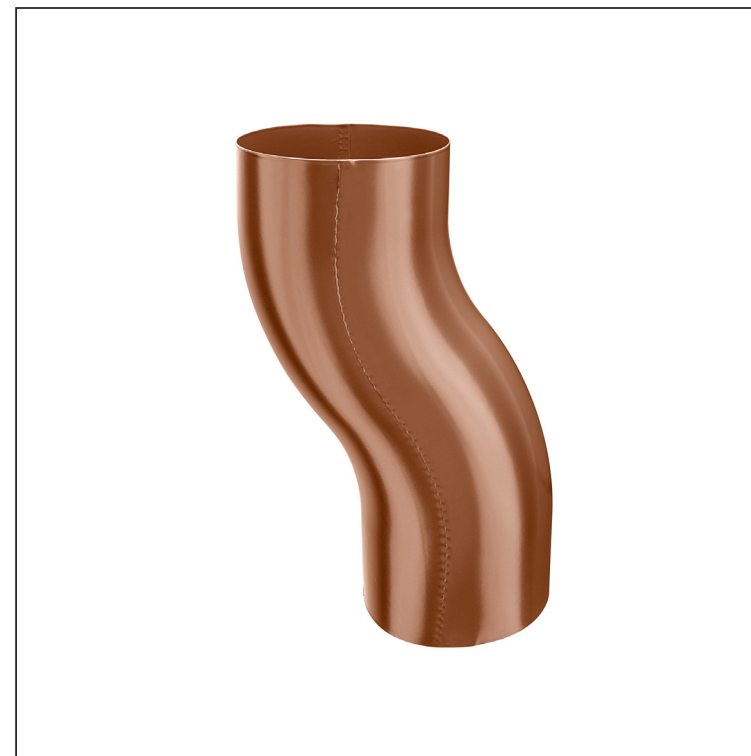

# KOLENO IZOGIBNO

# W-WKO

**MH** Aluminij barvni – Opečno rdeča – RAL 8004

Dimenzije [mm]					
Nominalna velikost	Ø A	Ø B	D	E	L
80	80,4	79,0	35	35	219
100	100,4	99,0	35	35	240
120	120,4	119,0	40	40	268

INDEKS		DATUM		PODPIS				
SPREMEMBA								
OZN. MAT.		R.O.		MASA kg		MER.		
DIM.-POLIZD.								
POM. OPR.				STN		RAZVRS.ŠT.		
SEST.	Ing. Kluska M.			OP.		ŠT.POZICIJE		
PREIZK.								
TEHNOL.		TEHNOL.		STARASK.		ŠT.SK.		
NAZIV	Koleno izogibno			Št. strani		W-WKO	Str.	