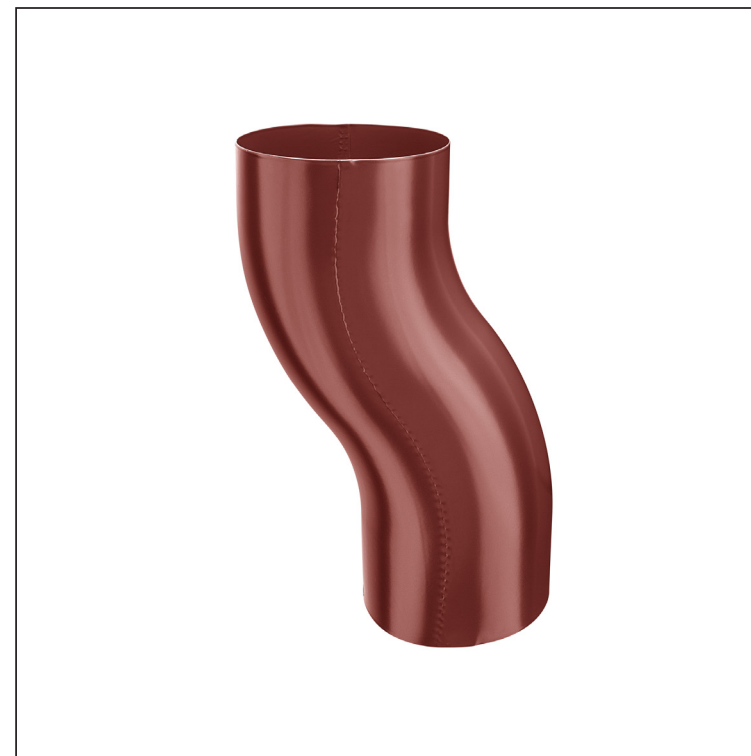

TEHNIČNI LIST

KOLENO IZOGIBNO

W-WKO

OC Aluminij barvni – Vinsko rdeča – RAL 3009

Dimenzije [mm]					
Nominalna velikost	Ø A	Ø B	D	E	L
80	80,4	79,0	35	35	219
100	100,4	99,0	35	35	240
120	120,4	119,0	40	40	268