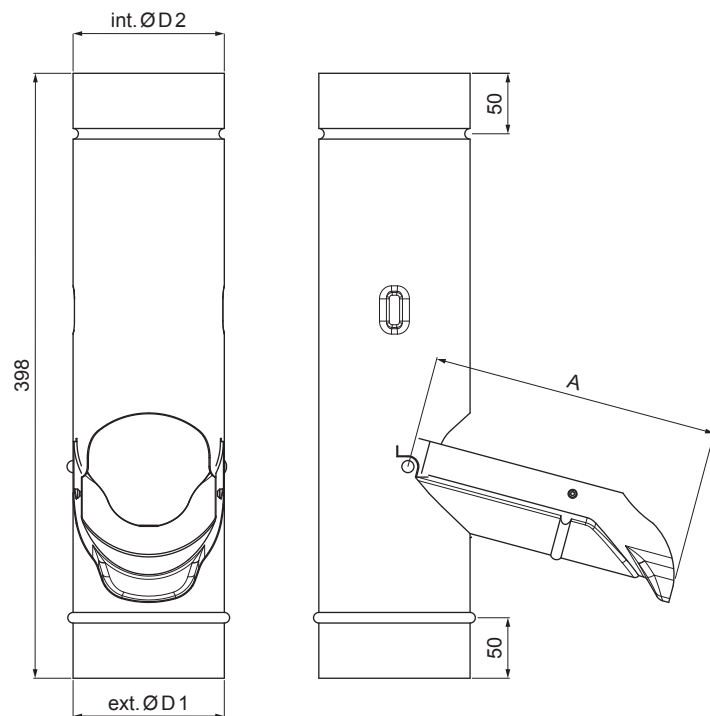

TEHNIČNI LIST

LOVILEC VODE

W-WZV

AN Aluminij barvni – Antracit – RAL 7016

Dimenzije [mm]			
Nominalna velikost	A	ØD 1	ØD 2
80	150	80	80
100	190	100	100
120	230	120	120

INDEKS		DATUM		PODPIS				
SPREMEMBA								
OZN. MAT.		R.O.		MASA kg		MER.		
DIM.-POLIZD.								
POM. OPR.				STN		RAZVRS.ŠT.		
SEST.	Ing. Kluska M.			OP.		ŠT.POZICIJE		
PREIZK.								
TEHNOL.		TEHNOL.		STARA SK.		ŠT.SK.		
NAZIV	Lovilec vode			Št. strani		W-WZV	Str.	

Kreirano: 06.06.2026 20:10:59

Tehnične spremembe pridržane