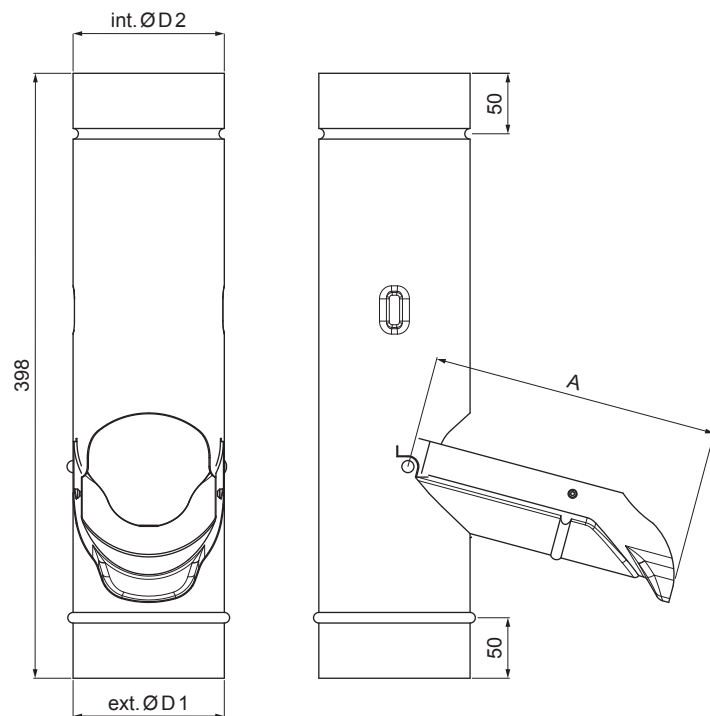

# W-WZV

**AN** Aluminij barvni – Antracit – RAL 7016

Dimenzije [mm]			
Nominalna velikost	A	ØD 1	ØD 2
80	150	80	80
100	190	100	100
120	230	120	120

INDEKS		DATUM		PODPIS				
SPREMEMBA								
OZN. MAT.		R.O.		MASA kg		MER.		
DIM.-POLIZD.								
POM. OPR.				STN		RAZVRS.ŠT.		
SEST.	Ing. Kluska M.			OP.		ŠT.POZICIJE		
PREIZK.								
TEHNOL.		TEHNOL.		STARA SK.		ŠT.SK.		
NAZIV	Lovilec vode			Št. strani		W-WZV	Str.	