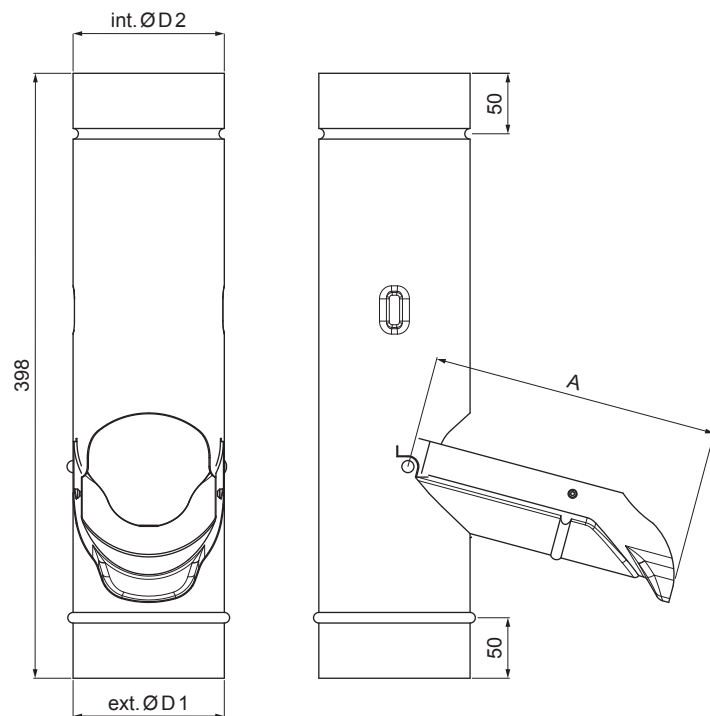

TEHNIČNI LIST

LOVILEC VODE

W-WZV

TM Aluminij barvni – Testa di Moro – RAL 8028

Dimenzije [mm]			
Nominalna velikost	A	ØD 1	ØD 2
80	150	80	80
100	190	100	100
120	230	120	120

INDEKS		DATUM		PODPIS				
SPREMEMBA								
OZN. MAT.		R.O.		MASA kg		MER.		
DIM.-POLIZD.								
POM. OPR.				STN		RAZVRS.ŠT.		
SEST.	Ing. Kluska M.			OP.		ŠT.POZICIJE		
PREIZK.								
TEHNOL.		TEHNOL.		STARA SK.		ŠT.SK.		
NAZIV	Lovilec vode			Št. strani		W-WZV	Str.	