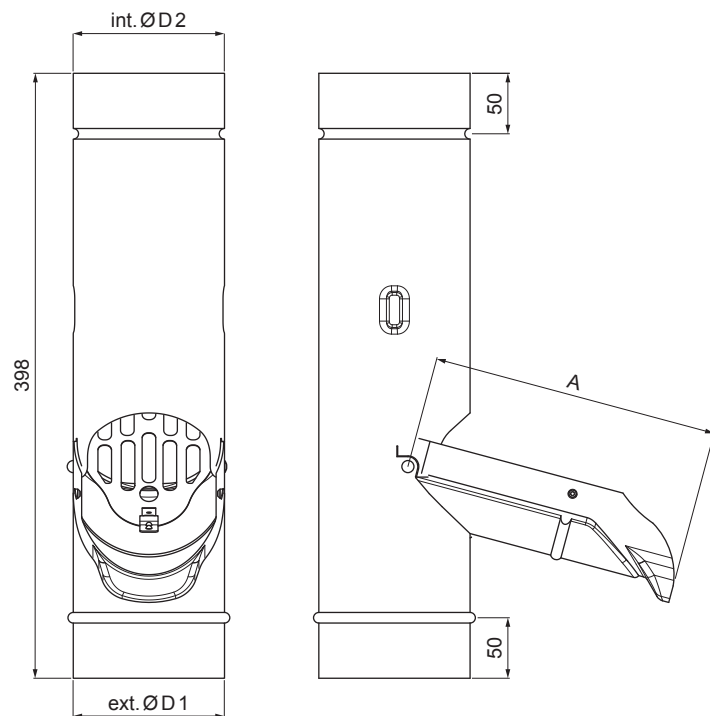

TEHNIČNI LIST

LOVILEC VODE S SITOM

W-WZVS

TM Aluminij barvni – Testa di Moro – RAL 8028

Dimenzije [mm]			
Nominalna velikost	A	ØD 1	ØD 2
80	150	80	80
100	190	100	100
120	230	120	120

INDEKS		DATUM		KJG QUALITY®	Scan code for 3D model
SPREMEMBA		PODPIS			
OZN. MAT.		R.O.	MASA kg	MER.	
DIM.-POLIZD.					
POM. OPR.			STN	RAZVRS.ŠT.	
SEST.	Ing. Kluska M.		OP.	ŠT.POZICIJE	
PREIZK.					
TEHNOL.	TEHNOL.		STARA SK.	ŠT.SK.	
NAZIV	Lovilec vode s sitom		Št. strani	W-WZVS	Str.