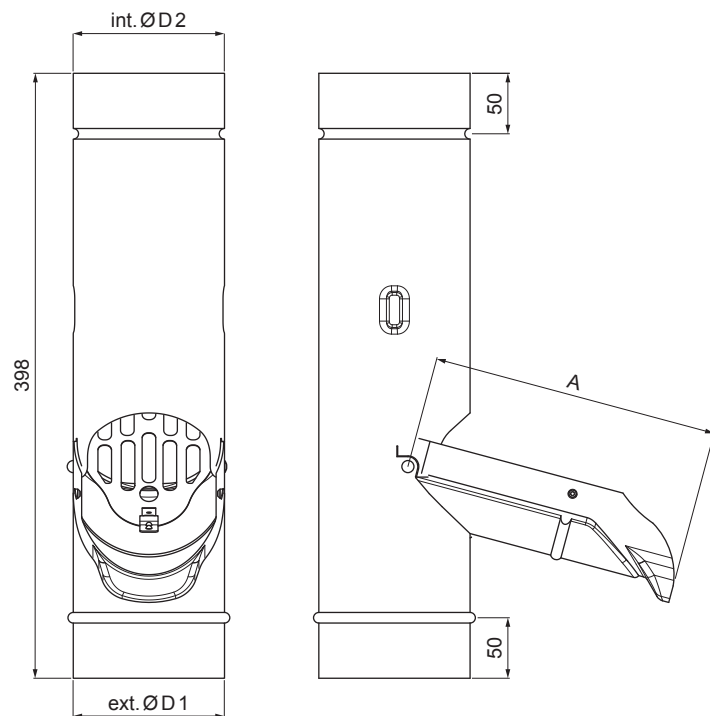

TEHNIČNI LIST

LOVILEC VODE S SITOM

W-WZVS

SS Aluminij barvni – Siva mišje – RAL 7005

Dimenzije [mm]			
Nominalna velikost	A	ØD 1	ØD 2
80	150	80	80
100	190	100	100
120	230	120	120

INDEKS		DATUM		KJG QUALITY®	Scan code for 3D model	
SPREMEMBA		PODPIS				
OZN. MAT.		R.O.	MASA kg	MER.		
DIM.-POLIZD.						
POM. OPR.			STN	RAZVRS.ŠT.		
SEST.	Ing. Kluska M.		OP.	ŠT.POZICIJE		
PREIZK.						
TEHNOL.	TEHNOL.		STARA SK.	ŠT.SK.		
NAZIV	Lovilec vode s sitom		Št. strani	W-WZVS	Str.	