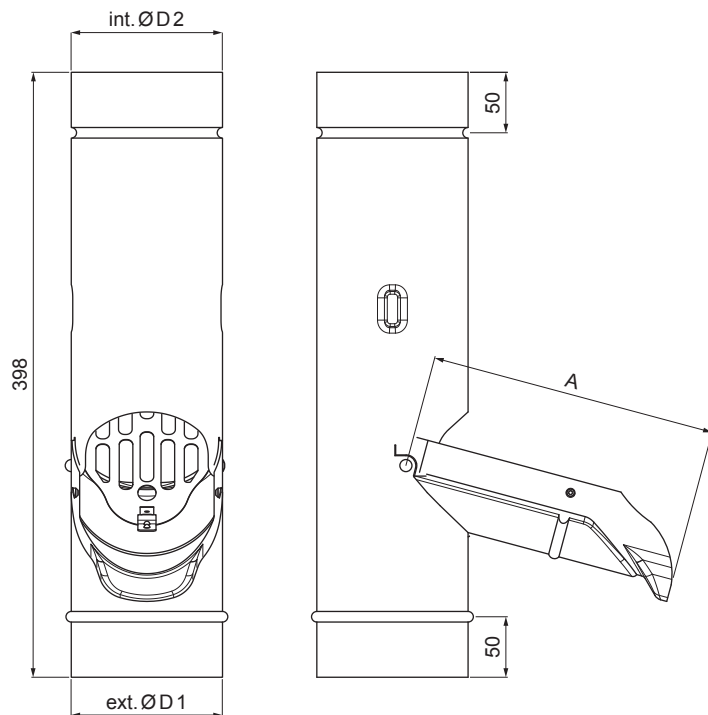

TEHNIČNI LIST

LOVILEC VODE S SITOM

W-WZVS

MH Aluminij barvni – Opečno rdeča – RAL 8004

Dimenzije [mm]			
Nominalna velikost	A	ØD 1	ØD 2
80	150	80	80
100	190	100	100
120	230	120	120

INDEKS		DATUM		KJG QUALITY®	Scan code for 3D model 
SPREMEMBA		PODPIS			
OZN. MAT.		R.O.	MASA kg	MER.	
DIM.-POLIZD.					
POM. OPR.			STN	RAZVRS.ŠT.	
SEST.	Ing. Kluska M.		OP.	ŠT.POZICIJE	
PREIZK.					
TEHNOL.	TEHNOL.		STARA SK.	ŠT.SK.	
NAZIV	Lovilec vode s sitom		Št. strani	W-WZVS	Str. 