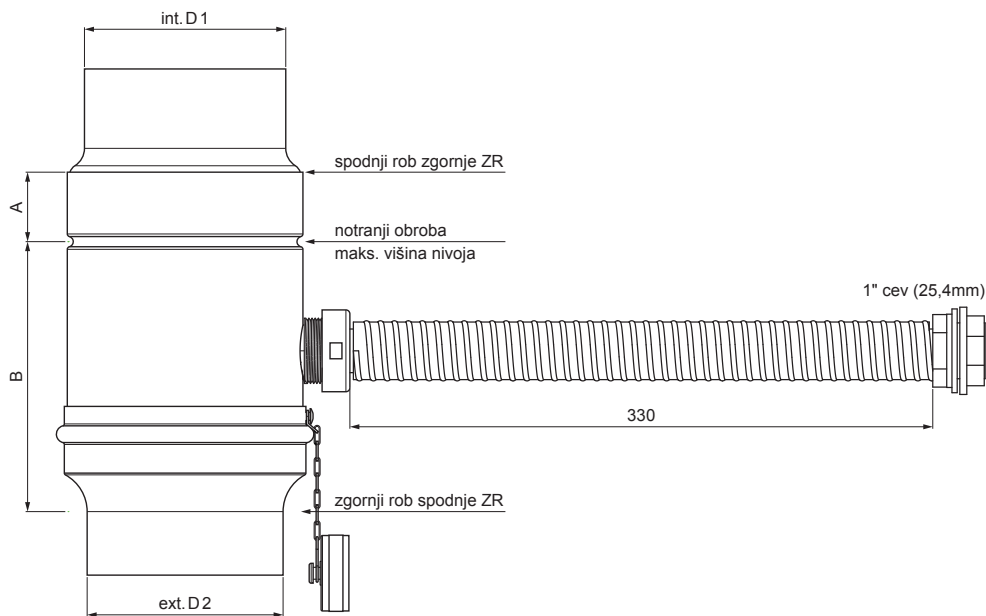

TEHNIČNI LIST

LOVILEC VODE S CEVJO

W-WZVHA

TM Aluminij barvni – Testa di Moro – RAL 8028

INDEKS		DATUM		PODPIS			
SPREMEMBA							
OZN. MAT.		R.O.		MASA kg		MER.	
DIM.-POLIZD.							
POM. OPR.				STN		RAZVRS.ŠT.	
SEST.	Ing. Kluska M.			OP.		ŠT.POZICIJE	
PREIZK.							
TEHNOL.		TEHNOL.		STARA SK.		ŠT.SK.	
NAZIV	Lovilec vode s cevjo			Št. strani	W-WZVHA		Str.

Kreirano: 21.04.2026 16:55:36

Tehnične spremembe pridržane

Dimenzije [mm]				
Nominalna velikost	Ø D 1	Ø D 2	A	B
120	120,1	119,4	65	130