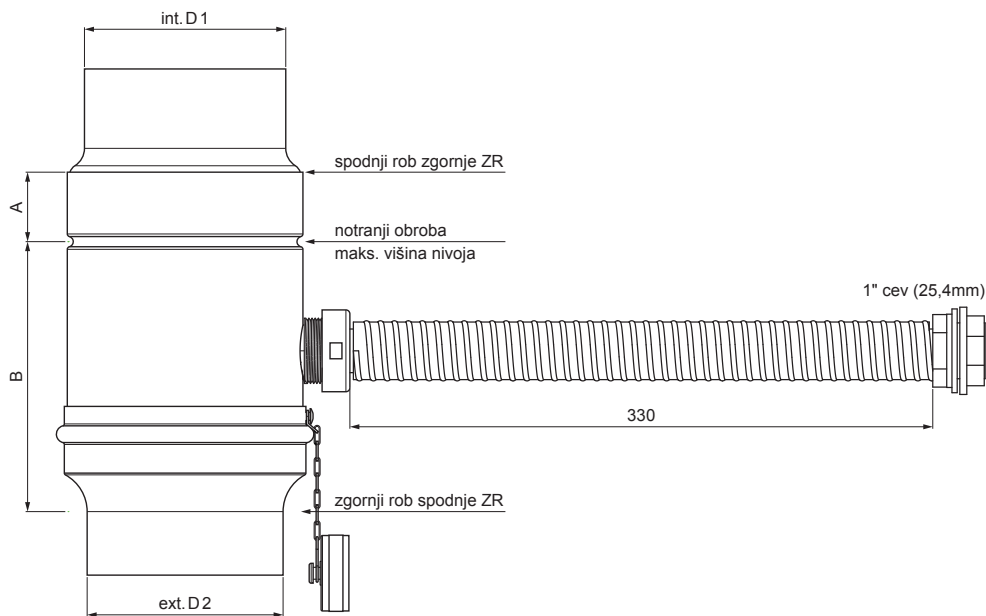

TEHNIČNI LIST

LOVILEC VODE S CEVJO

P-PZVHA

BH Barva : Pocinkano barvano – Srebrna – RAL 9006
Material: Aluminij – Natur

INDEKS		DATUM		KJG QUALITY®	Scan code for 3D model	
SPREMEMBA		PODPIS				
OZN. MAT.		R.O.	MASA kg	MER.		
DIM.–POLIZD.						
POM. OPR.			STN	RAZVRS.ŠT.		
SEST.	Ing. Kluska M.		OP.	ŠT.POZICIJE		
PREIZK.						
TEHNOL.	TEHNOL.		STARA SK.	ŠT.SK.		
NAZIV	Lovilec vode s cevjo		Št. strani	P-PZVHA	Str.	

Kreirano: 05.06.2026 12:10:40

Tehnične spremembe pridržane

Dimenzije [mm]				
Nominalna velikost	Ø D 1	Ø D 2	A	B
120	120,1	119,4	65	130