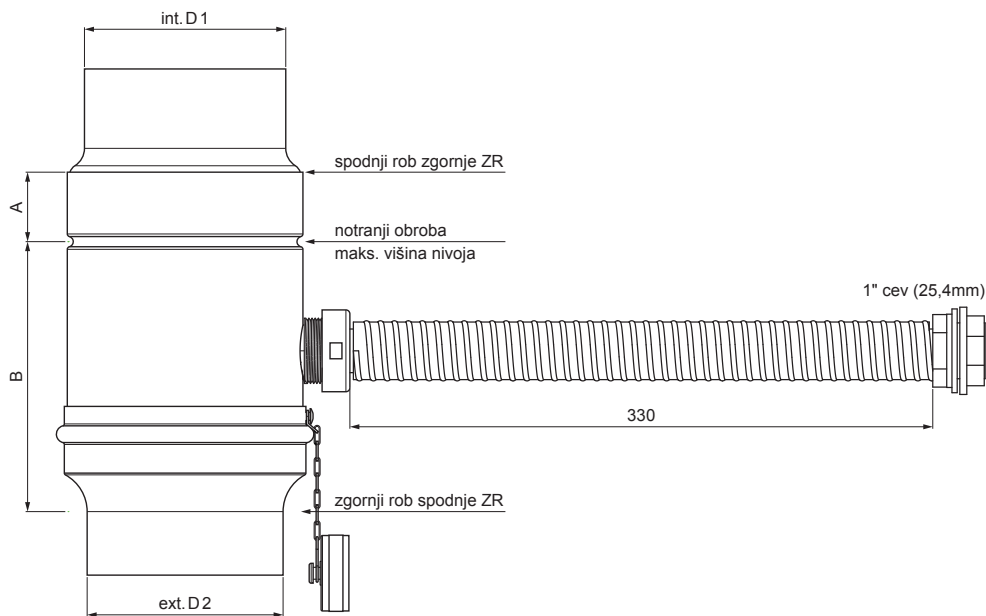

TEHNIČNI LIST

LOVILEC VODE S CEVJO

W-WZVHA

MH Aluminij barvni – Opečno rdeča – RAL 8004

INDEKS		DATUM		PODPIS			
SPREMEMBA							
OZN. MAT.		R.O.		MASA kg		MER.	
DIM.-POLIZD.							
POM. OPR.				STN		RAZVRS.ŠT.	
SEST.	Ing. Kluska M.			OP.		ŠT.POZICIJE	
PREIZK.							
TEHNOL.		TEHNOL.		STARA SK.		ŠT.SK.	
NAZIV	Lovilec vode s cevjo			Št. strani	W-WZVHA		Str.

Kreirano: 06.06.2026 20:30:59

Tehnične spremembe pridržane

Dimenzije [mm]				
Nominalna velikost	Ø D 1	Ø D 2	A	B
120	120,1	119,4	65	130